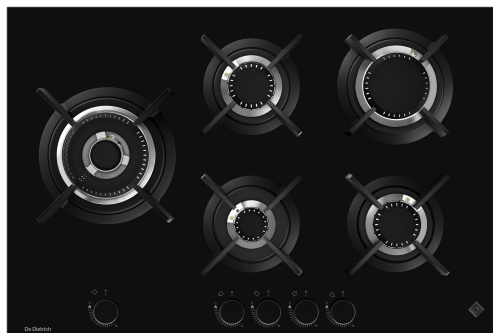

## Table gaz

Réf. : DPG4750B

## Les plus produits

**5 zones** 5 foyers vous sont proposés pour accueillir toutes vos casseroles et faitouts. Cette table élargit ainsi vos possibilités de cuisson.

**Prestige** Avec ses grilles en fonte-matériau noble par excellence-, cette table de cuisson vous offre classe et prestige.

### CARACTÉRISTIQUES

Type d'installation	Encastrable
Type de table	Gaz
Matériau de la table	Verre trempé
Largeur (cm)	75
Type d'énergie	Gaz
Équipement gaz d'origine	Naturel
Autres types de gaz possible	Butane / Propane
Injecteurs fournis	Jeu injecteurs but;Clé injecteur
Couleur	Noir
Nombre de brûleurs (gaz)	5
Type de commandes des foyers	Manettes
Couleurs des commandes	Noir+Chrome 2011
Système d'allumage	Intégré Une main
Type de support de grilles	Monofoyer
Nombre de grilles	5
Matériau de la grille	Fonte
Connectivité	