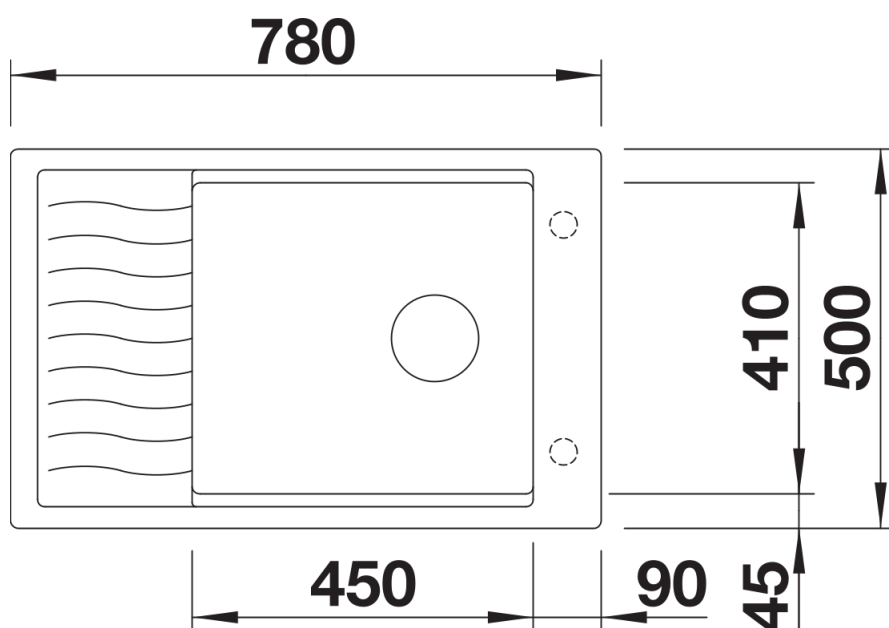

Fiches d'information sur le produit ELON XL 6 S

Référence de l'article 525883

Avantage

- Evier compact à une cuve unique, convient également aux petites cuisines
- Cuve XL pratique et confortable
- Astucieux : égouttoir extensible grâce à l'accessoire compris dans la livraison
- Evier et accessoires aux designs ondulés modernes assortis
- Plage de robinetterie latérale, pratique même en cas de montage devant la fenêtre
- Egalement disponible en version encastrement à fleur
- Système d'évacuation InFino - élégamment intégré et facile à entretenir
- Siphon inclus

Coloris

Coloris disponibles

noir
anthracite
gris rocher
gris volcan
alumétallic
blanc
blanc soft
tartufo
café

SILGRANIT noir

Informations de planification

- Découpe : 760 x 480 - R15

Étendue des fournitures

Égouttoir en inox (229 234), vidage compact avec bonde à panier Ø 90 mm inox InFino manuelle
Siphon 137 158 inclus

Détails

Vue de dessus

Découpe

Vue de face

Vue latérale