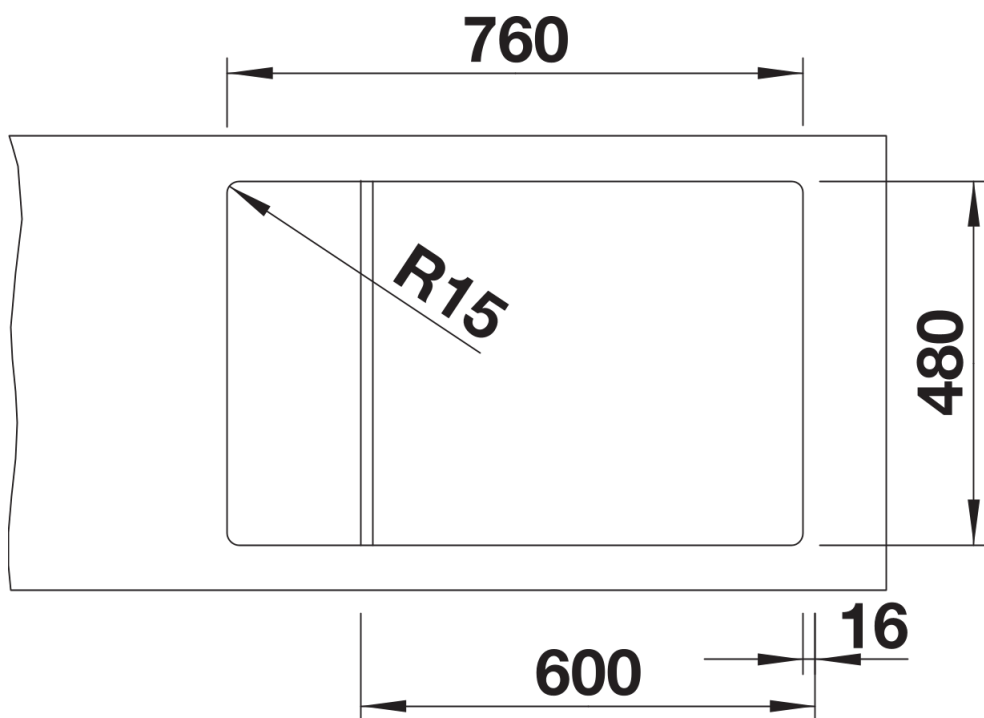

Fiches d'information sur le produit ELON XL 6 S

Référence de l'article 525883

Avantage

- Evier compact à une cuve unique, convient également aux petites cuisines
- Cuve XL pratique et confortable
- Astucieux : égouttoir extensible grâce à l'accessoire compris dans la livraison
- Evier et accessoires aux designs ondulés modernes assortis
- Plage de robinetterie latérale, pratique même en cas de montage devant la fenêtre
- Egalement disponible en version encastrement à fleur
- Système d'évacuation InFino - élégamment intégré et facile à entretenir
- Siphon inclus

Coloris

Coloris disponibles

noir
anthracite
gris rocher
gris volcan
alumétallic
blanc
blanc soft
tartufo
café

SILGRANIT noir

Informations de planification

- Découpe : 760 x 480 - R15

Étendue des fournitures

Égouttoir en inox (229 234), vidage compact avec bonde à panier Ø 90 mm inox InFino manuelle
Siphon 137 158 inclus

Détails

Vue de dessus

Découpe

Vue de face

Vue latérale