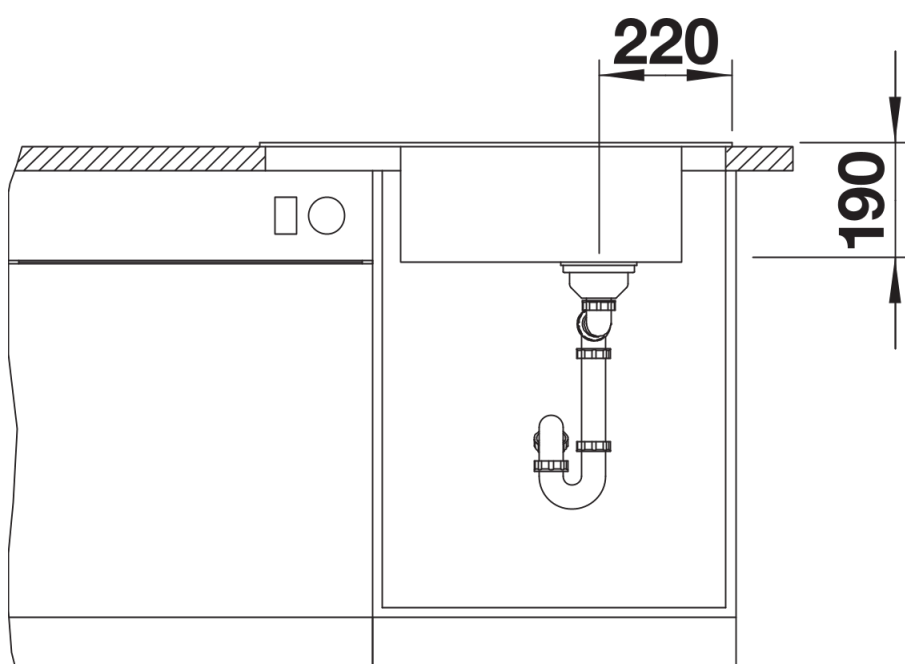

Fiches d'information sur le produit ELON XL 6 S

Référence de l'article 525883

Avantage

- Evier compact à une cuve unique, convient également aux petites cuisines
- Cuve XL pratique et confortable
- Astucieux : égouttoir extensible grâce à l'accessoire compris dans la livraison
- Evier et accessoires aux designs ondulés modernes assortis
- Plage de robinetterie latérale, pratique même en cas de montage devant la fenêtre
- Egalement disponible en version encastrement à fleur
- Système d'évacuation InFino - élégamment intégré et facile à entretenir
- Siphon inclus

Égouttoir en inox (229 234), vidage compact avec bonde à panier Ø 90 mm inox InFino manuelle
Siphon 137 158 inclus

Détails

Vue de dessus

Découpe

Vue de face

Vue latérale