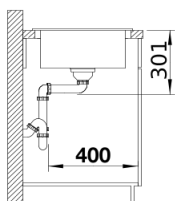

Égouttoir en inox (229 234), vidage compact avec bonde à panier Ø 90 mm inox InFino manuelle
Siphon 137 158 inclus

Détails

Vue de dessus

Découpe

Vue de face

Vue latérale