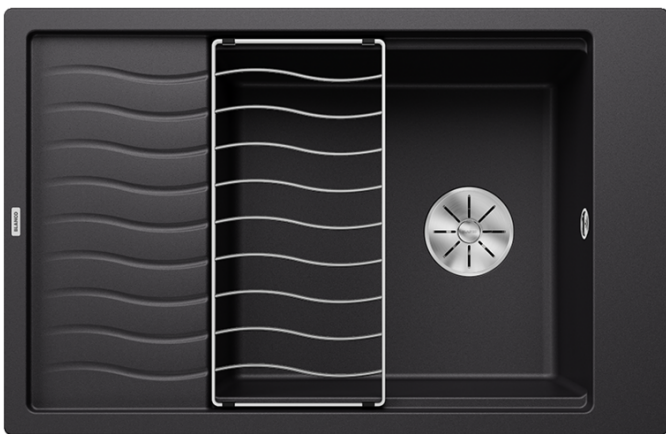

Fiches d'information sur le produit ELON XL 6 S

Référence de l'article 525883

Avantage

- Evier compact à une cuve unique, convient également aux petites cuisines
- Cuve XL pratique et confortable
- Astucieux : égouttoir extensible grâce à l'accessoire compris dans la livraison
- Evier et accessoires aux designs ondulés modernes assortis
- Plage de robinetterie latérale, pratique même en cas de montage devant la fenêtre
- Egalement disponible en version encastrement à fleur
- Système d'évacuation InFino - élégamment intégré et facile à entretenir
- Siphon inclus

Coloris

Coloris disponibles

noir
anthracite
gris rocher
gris volcan
alumétallic
blanc
blanc soft
tartufo
café

SILGRANIT noir

Informations de planification

- Découpe : 760 x 480 - R15

Étendue des fournitures

Égouttoir en inox (229 234), vidage compact avec bonde à panier Ø 90 mm inox InFino manuelle
Siphon 137 158 inclus

Détails

Vue de dessus

Découpe

Vue de face

Vue latérale