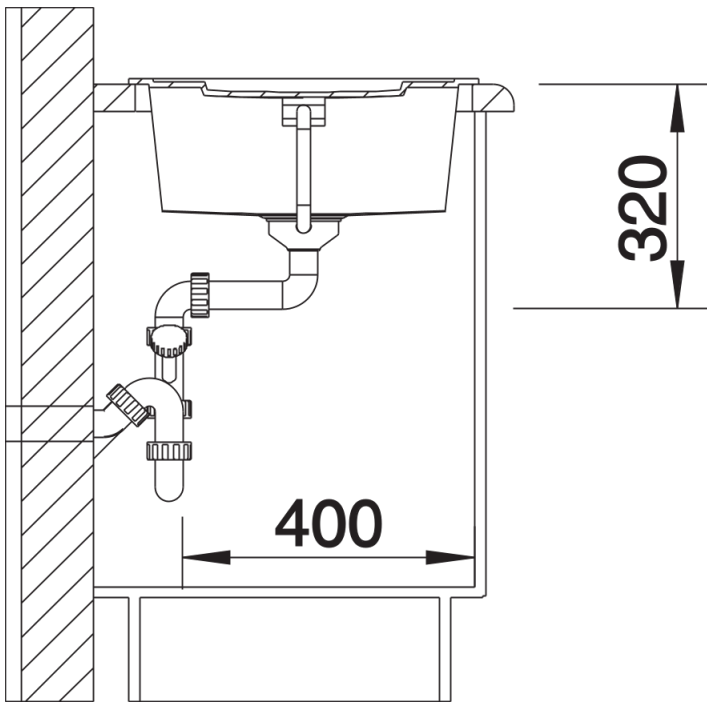

Fiches d'information sur le produit METRA 5 S

Référence de l'article 527291

Avantage

- Design jeune et rectiligne
- Grande cuve offrant de l'espace pour y faire la vaisselle
- Égouttoir réversible fonctionnel
- Bord plat esthétique
- Egalement disponible en version encastrement à fleur
- Siphon inclus

Vidage compact avec bonde à panier Ø 90 mm inox manuelle Siphon 137 158 inclus

Détails

Vue de dessus

Découpe

Vue de face

Vue latérale