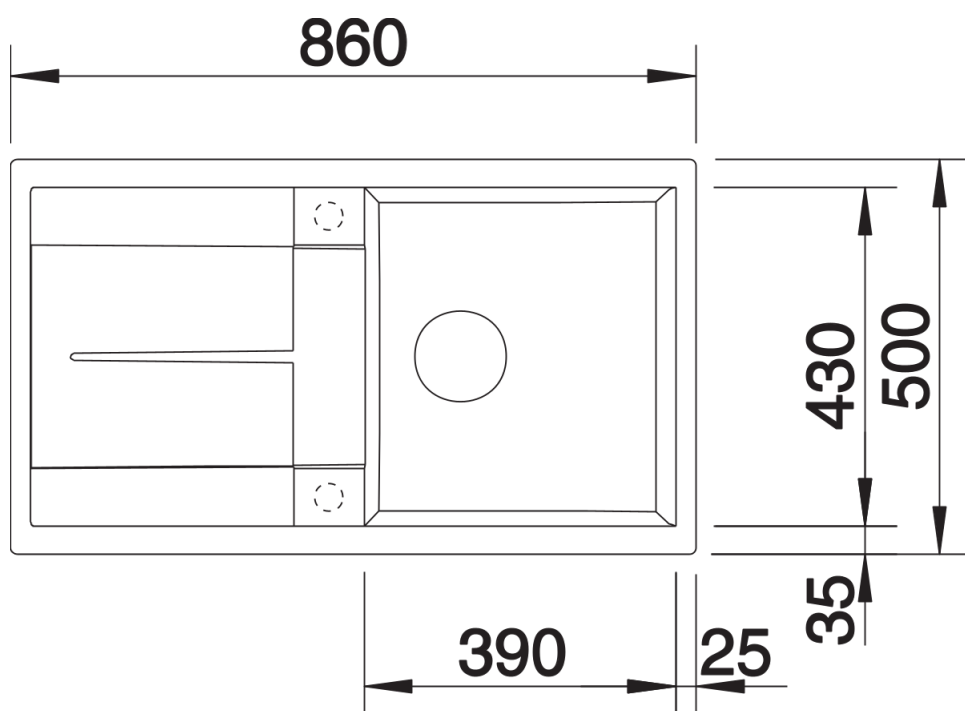

Fiches d'information sur le produit METRA 5 S

Référence de l'article 527291

Avantage

- Design jeune et rectiligne
- Grande cuve offrant de l'espace pour y faire la vaisselle
- Égouttoir réversible fonctionnel
- Bord plat esthétique
- Egalement disponible en version encastrement à fleur
- Siphon inclus

Coloris

SILGRANIT gris volcan

Coloris disponibles

noir
anthracite
gris rocher
gris volcan
alumétallic
blanc
blanc soft
tartufo
café

Informations de planification

- Découpe : 840 x 480 - R15

Étendue des fournitures

Vidage compact avec bonde à panier Ø 90 mm inox manuelle Siphon 137 158 inclus

Détails

Vue de dessus

Découpe

Vue de face

Vue latérale