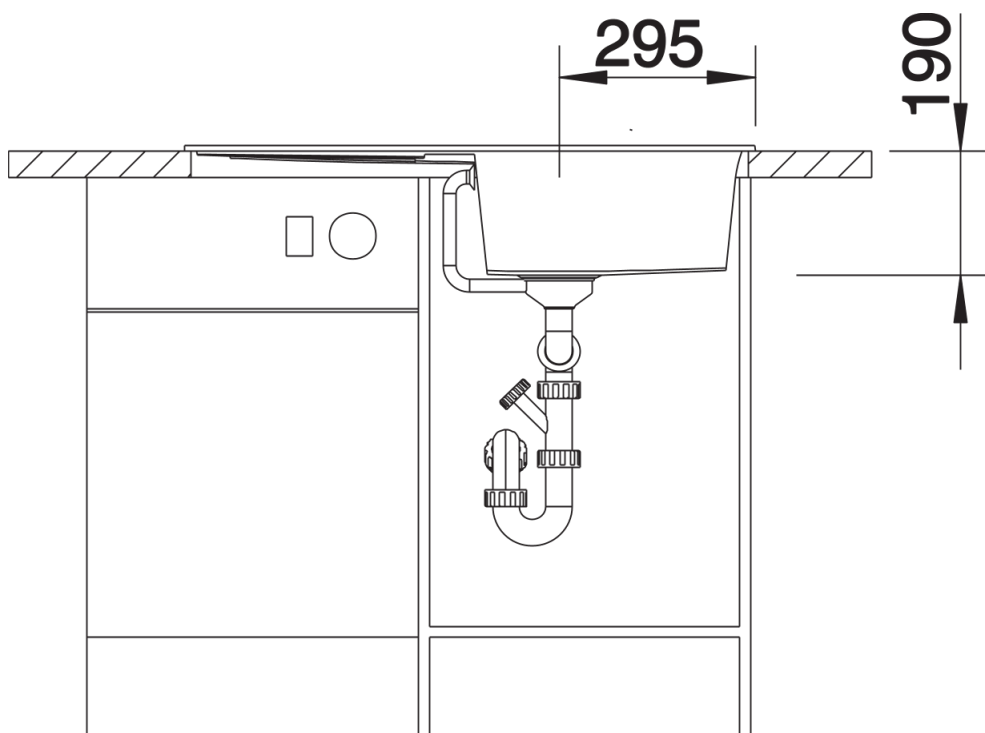

Fiches d'information sur le produit METRA 5 S

Référence de l'article 527291

Avantage

- Design jeune et rectiligne
- Grande cuve offrant de l'espace pour y faire la vaisselle
- Égouttoir réversible fonctionnel
- Bord plat esthétique
- Egalement disponible en version encastrement à fleur
- Siphon inclus

Vidage compact avec bonde à panier Ø 90 mm inox manuelle Siphon 137 158 inclus

Détails

Vue de dessus

Découpe

Vue de face

Vue latérale