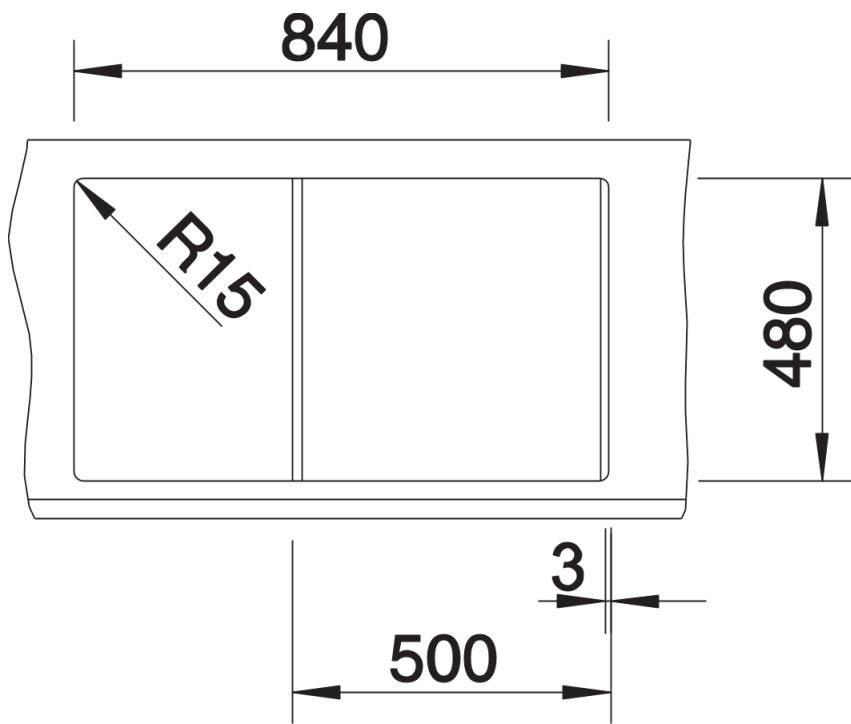

Fiches d'information sur le produit METRA 5 S

Référence de l'article 527291

Avantage

- Design jeune et rectiligne
- Grande cuve offrant de l'espace pour y faire la vaisselle
- Égouttoir réversible fonctionnel
- Bord plat esthétique
- Egalement disponible en version encastrement à fleur
- Siphon inclus

Coloris

SILGRANIT gris volcan

Coloris disponibles

noir
anthracite
gris rocher
gris volcan
alumétallic
blanc
blanc soft
tartufo
café

Informations de planification

- Découpe : 840 x 480 - R15

Étendue des fournitures

Vidage compact avec bonde à panier Ø 90 mm inox manuelle Siphon 137 158 inclus

Détails

Vue de dessus

Découpe

Vue de face

Vue latérale