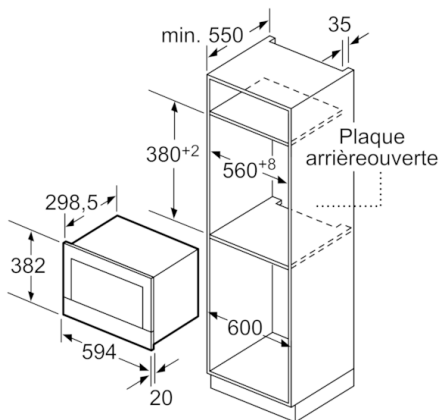

Données techniques

Type de four à micro-ondes :	MO uniquement
Type de commandes :	Electronique
Couleur de la façade :	Inox
Dimensions de la cavité :	220 x 350 x 270 mm
Certificats de conformité :	CE, Ukraine, VDE
Longueur du cordon électrique :	150 cm
Poids net (kg) :	16,726 kg
Poids brut (kg) :	18,9 kg
Code EAN :	4242002813806
Puissance maximum du micro-ondes (W) :	900 W
Puissance de raccordement (W) :	1220 W
Intensité (A) :	10 A
Tension (V) :	220-240 V
Fréquence (Hz) :	50; 60 Hz
Type de prise :	Fiche cont.terre/Gard.fil ter.
Dimensions de la cavité :	220 x 350 x 270 mm

Série 8, Micro-ondes intégrable, 60 x 38 cm, Inox BFR634GS1

Mesures en mm

A : paroi arrière ouverte

Mesures en mm

A : dépassement en haut :

niche 362 : 6 mm

niche 365 : 3 mm

B : dépassement en bas : 14 mm

Mesures en mm