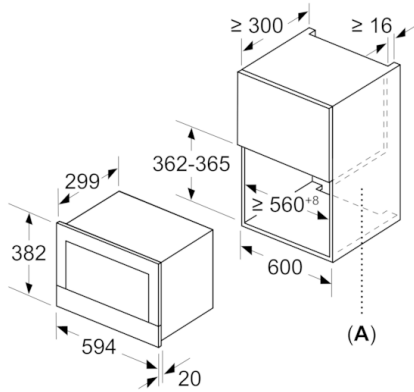

Données techniques

Type de four à micro-ondes :	MO uniquement
Type de commandes :	Electronique
Couleur de la façade :	Inox
Dimensions de la cavité :	220 x 350 x 270 mm
Certificats de conformité :	CE, Ukraine, VDE
Longueur du cordon électrique :	150 cm
Poids net (kg) :	16,726 kg
Poids brut (kg) :	18,9 kg
Code EAN :	4242002813806
Puissance maximum du micro-ondes (W) :	900 W
Puissance de raccordement (W) :	1220 W
Intensité (A) :	10 A
Tension (V) :	220-240 V
Fréquence (Hz) :	50; 60 Hz
Type de prise :	Fiche cont.terre/Gard.fil ter.
Dimensions de la cavité :	220 x 350 x 270 mm

Confort/Sécurité

- Horloge électronique
- Eclairage LED
- charnières à droite
- Ouverture de la porte électronique

Confort/Sécurité :

- Câble de raccordement : 150 cm
- Puissance totale de raccordement : 1.22 kW
- Tension nominale : 220 - 240 V

Série 8, Micro-ondes intégrable, 60 x 38 cm, Inox BFR634GS1

Mesures en mm

A : paroi arrière ouverte

Mesures en mm

A : dépassement en haut :

niche 362 : 6 mm

niche 365 : 3 mm

B : dépassement en bas : 14 mm

Mesures en mm