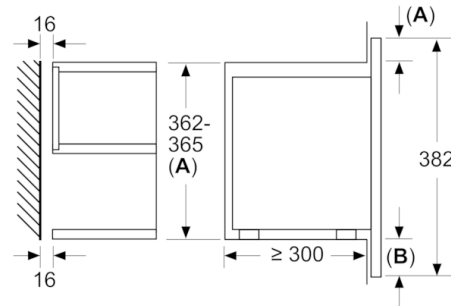

Données techniques

Type de four à micro-ondes :	MO uniquement
Type de commandes :	Electronique
Couleur de la façade :	Inox
Dimensions de la cavité :	220 x 350 x 270 mm
Certificats de conformité :	CE, Ukraine, VDE
Longueur du cordon électrique :	150 cm
Poids net (kg) :	16,726 kg
Poids brut (kg) :	18,9 kg
Code EAN :	4242002813806
Puissance maximum du micro-ondes (W) :	900 W
Puissance de raccordement (W) :	1220 W
Intensité (A) :	10 A
Tension (V) :	220-240 V
Fréquence (Hz) :	50; 60 Hz
Type de prise :	Fiche cont.terre/Gard.fil ter.
Dimensions de la cavité :	220 x 350 x 270 mm

Série 8, Micro-ondes intégrable, 60 x 38 cm, Inox BFR634GS1

Mesures en mm

A : paroi arrière ouverte

Mesures en mm

A : dépassement en haut :

niche 362 : 6 mm

niche 365 : 3 mm

B : dépassement en bas : 14 mm

Mesures en mm