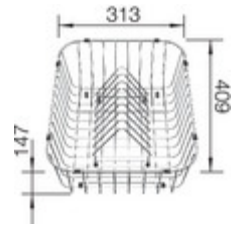

## Informations pour la planification

---

Largeur du meuble sous évier : 80 cm

Profondeur du cuve: 190 mm / 190 mm

## Accessoires

---

Planche à découper en bois  
218313

Planche à découper en bois  
218313

Planche à découper en  
plastique blanc  
217611

Panier multifonctions en inox  
223297

Panier à vaisselle  
507829