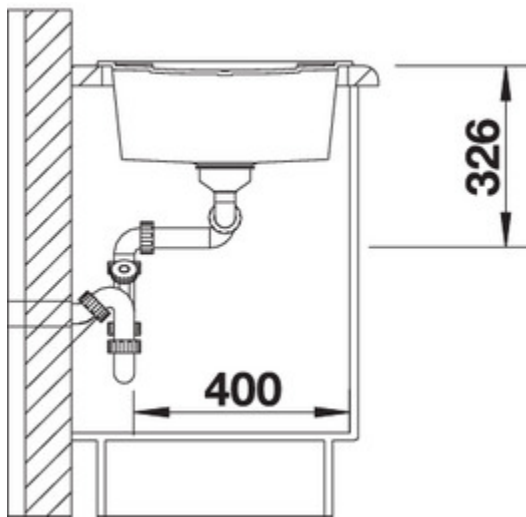

## Détails

Vue du dessus

Vue latérale

Vue de face

Equipement de série

---

Bondes à panier Ø 90 mm manuelles inox

Siphon référence 137 158 inclus

## Informations pour la planification

---

Largeur du meuble sous évier : 80 cm

Profondeur du cuve: 190 mm / 190 mm