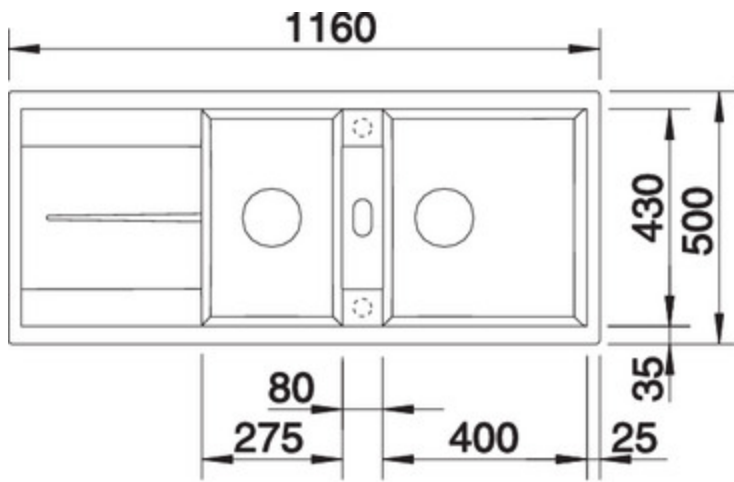

## Détails

Vue du dessus

Vue latérale

Vue de face

Equipement de série

---

Bondes à panier Ø 90 mm manuelles inox

Siphon référence 137 158 inclus

## Informations pour la planification

---

Largeur du meuble sous évier : 80 cm

Profondeur du cuve: 190 mm / 190 mm