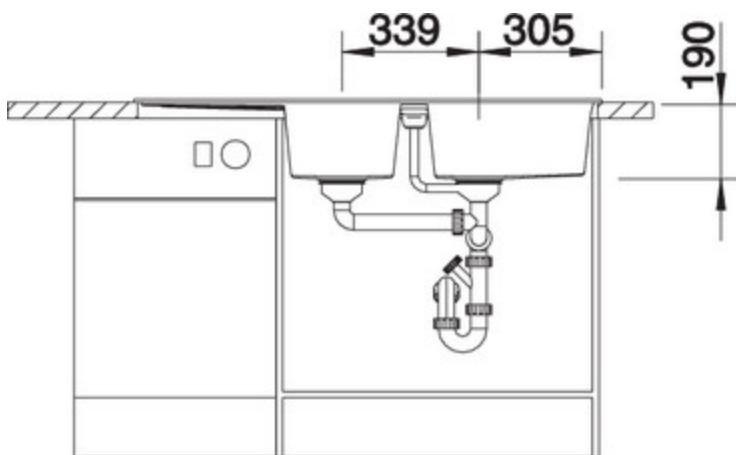

## Détails

Vue du dessus

Vue latérale

Vue de face

Equipement de série

---

Bondes à panier Ø 90 mm manuelles inox

Siphon référence 137 158 inclus

## Informations pour la planification

---

Largeur du meuble sous évier : 80 cm

Profondeur du cuve: 190 mm / 190 mm