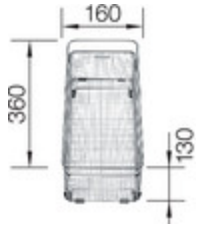

## Informations pour la planification

---

Largeur du meuble sous évier : 80 cm

Profondeur du cuve: 190 mm / 190 mm

## Accessoires

---

Planche à découper en bois  
218313

Planche à découper en bois  
218313

Planche à découper en  
plastique blanc  
217611

Panier multifonctions en inox  
223297

Panier à vaisselle  
507829