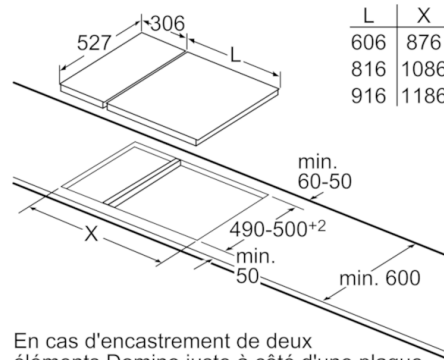

### Table gaz vitrocéramique 30 cm

En cas d'encastrement de deux éléments Domino juste à côté d'une plaque, prévoir deux sets de montage (HEZ394301).

Mesures en mm

En cas d'encastrement de deux éléments Domino juste à côté d'une plaque, prévoir un set de montage (HEZ394301).