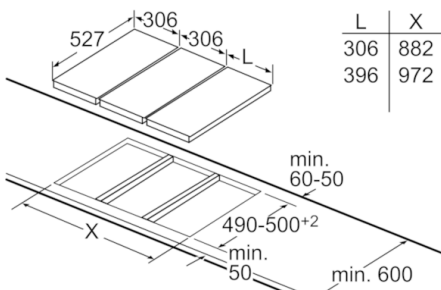

### Table gaz vitrocéramique 30 cm

En cas d'encastrement de deux éléments Domino juste à côté d'une plaque, prévoir deux sets de montage (HEZ394301).

Mesures en mm

En cas d'encastrement de deux éléments Domino juste à côté d'une plaque, prévoir un set de montage (HEZ394301).

Mesures en mm

En cas d'encastrement de deux ou de plusieurs éléments Domino les uns à côté des autres, prévoir un ou plusieurs sets de montage (2 éléments, 1 set de montage, 3 éléments, 2 sets de montage, etc.).