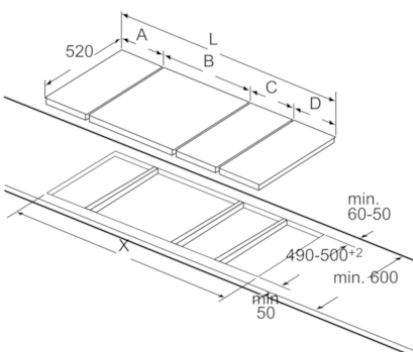

### Table gaz vitrocéramique 30 cm

En cas d'encastrement de deux éléments Domino juste à côté d'une plaque, prévoir deux sets de montage (HEZ394301).

Mesures en mm

En cas d'encastrement de deux éléments Domino juste à côté d'une plaque, prévoir un set de montage (HEZ394301).

Mesures en mm

En cas d'encastrement de deux ou de plusieurs éléments Domino les uns à côté des autres, prévoir un ou plusieurs sets de montage (2 éléments, 1 set de montage, 3 éléments, 2 sets de montage, etc.).

Mesures en mm

Image se rapportant au tableau des possibilités de combinaisons Domino avec dimensions appareils et découpes pour montage correspondantes

En cas d'encastrement de deux ou de plusieurs éléments Domino les uns à côté des autres ou si plusieurs sets de montage sont requis (2 éléments, 1 set de montage, 3 éléments, 2 sets de montage, etc.).