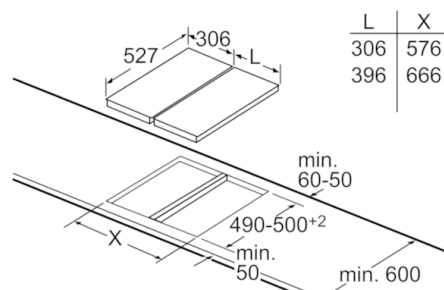

En cas d'encastrement de deux ou de plusieurs éléments Domino les uns à côté des autres, prévoir un ou plusieurs sets de montage (2 éléments, 1 set de montage, 3 éléments, 2 sets de montage, etc.).

Mesures en mm

Image se rapportant au tableau des possibilités de combinaisons Domino avec dimensions appareils et découpes pour montage correspondantes