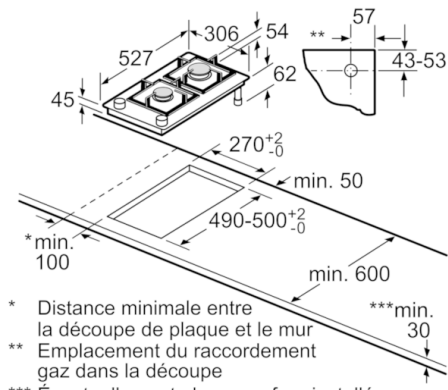

**Serie | 6 Module plan de cuisson**

**PSB3A6B20**  
**Table gaz vitrocéramique 30 cm**

Set de montage (HEZ394301)  
 pour éléments Domino

\* Selon la profondeur  
 de la découpe

Mesures en mm

\* Distance minimale entre  
 la découpe de plaque et le mur  
 \*\* Emplacement du raccordement  
 gaz dans la découpe  
 \*\*\* Éventuellement plus avec four installé en  
 dessous ; voir les spécifications du four