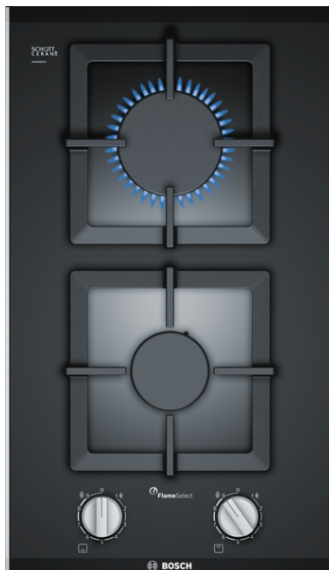

**Serie | 6**
**PSB3A6B20**  
**Table gaz vitrocéramique 30**  
**cm**

**Accessoires en option**

HEZ394301 : BARETTES DE JONCTION

**Table verre avec technologie FlameSelect :**  
**pour atteindre des résultats parfaits de**  
**cuisson en 9 niveaux de puissance.**