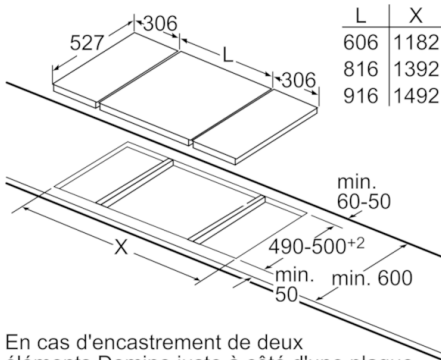

Serie | 6 Module plan de cuisson

PSB3A6B20

Table gaz vitrocéramique 30 cm

En cas d'encastrement de deux éléments Domino juste à côté d'une plaque, prévoir deux sets de montage (HEZ394301).

Mesures en mm