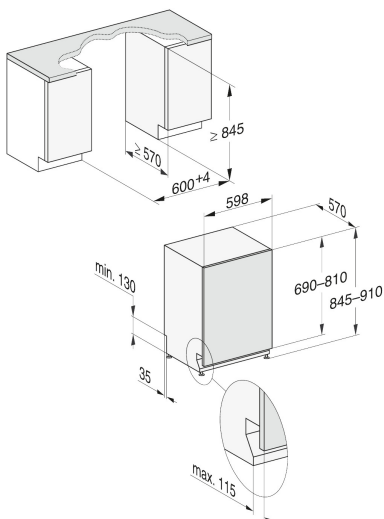

Informations logistiques

Code EAN :4002516763246
Code SAP:12470050

Dim.nettes (HxLxP): 845 x 598 x 550 mm
Dim.brutes (HxLxP): 970 x 670 x 690 mm
Poids brut: 57 kg / Poids net: 48 kg
Lieu de fabrication : Allemagne

Code douanier :
Alimentation électrique : 230 V- 50 Hz
Disponibilité janvier 2024