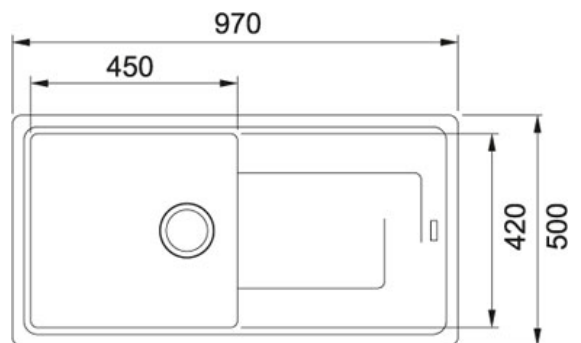

IMPRIMER LA FICHE

FAMILLE: **Eviers** MATÉRIAU OU FINITION: **Fradura Platinum** GAMME: **TITAN** MODÈLE: **TTD 611-97**

Informations produit

Code FUN	114.0278.722
Code article	022631
PPI TTC	€ 229.00
Vidage	90 mm
Dimensions	970 mmx500 mm
Bassin	450 mmx420 mmx190 mm
Découpe	950 mmx480 mm
Gabarit de découpe	Non