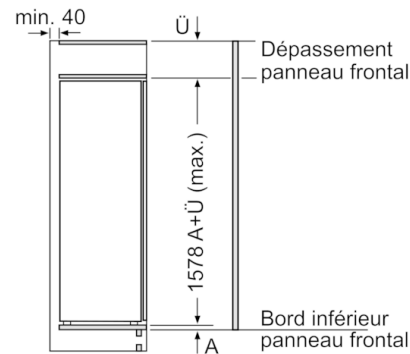

Série 6, Réfrigérateur intégrable avec compartiment congélation, 158 x 56 cm KIL72AFE0

Poids maximum autorisé des façades de meubles

Les portes de meubles montées qui dépassent le poids autorisé peuvent endommager la charnière et nuire à son fonctionnement.

T : hauteur de porte de l'appareil incluse Charnières en mm :	charnière non amortie, Porte en kg :	charnière amortie, Porte en kg :
1500-1750	22	22

Mesures en mm

Mesures en mm

Mesures en mm

Mesures en mm
Recommandation de dimension d'espace libre pour charnière plate