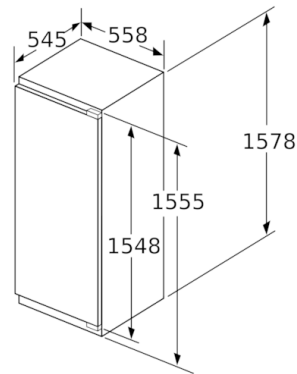

CONGELATEUR

- Congélateur **** : Volume utile 34 l
- Pouvoir de congélation : 3 kg en 24 h
- Autonomie en cas de coupure électrique : 22 h

INFORMATIONS TECHNIQUES

- Encastrement H x L x P : 158 cm x 56 cm x 55 cm
- Classe climatique : SN-ST
- Niveau sonore : 36dB(A) re 1 pW
- Charnières à droite, réversibles
- Montage facile easyInstallation

Série 6, Réfrigérateur intégrable avec compartiment congélation, 158 x 56 cm KIL72AFE0

Poids maximum autorisé des façades de meubles

Les portes de meubles montées qui dépassent le poids autorisé peuvent endommager la charnière et nuire à son fonctionnement.

T : hauteur de porte de l'appareil incluse Charnières en mm :	charnière non amortie, Porte en kg :	charnière amortie, Porte en kg :
1500-1750	22	22

Mesures en mm

Mesures en mm

Mesures en mm

Mesures en mm
Recommandation de dimension d'espace libre pour charnière plate

	F	R	X
	16-19	0-3	2,5
	20	0-1	3
	21	0-1	3
		2-3	2,5
	22	0	4
		1	3,5
		2-3	3

Les dimensions d'espace libre recommandées dans le tableau doivent être respectées afin d'assurer une ouverture sans collision des portes de l'appareil, et d'éviter ainsi d'endommager les meubles de cuisine.