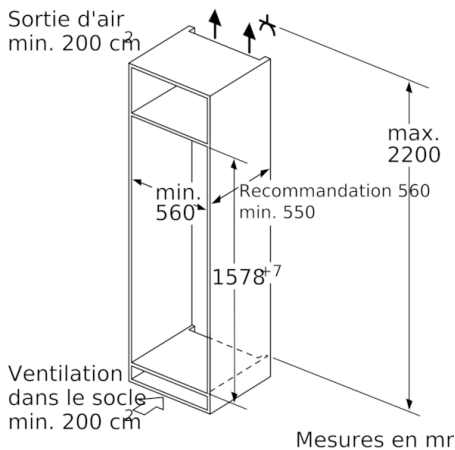

CONGELATEUR

- Congélateur **** : Volume utile 34 l
- Pouvoir de congélation : 3 kg en 24 h
- Autonomie en cas de coupure électrique : 22 h

INFORMATIONS TECHNIQUES

- Encastrement H x L x P : 158 cm x 56 cm x 55 cm
- Classe climatique : SN-ST
- Niveau sonore : 36dB(A) re 1 pW
- Charnières à droite, réversibles
- Montage facile easyInstallation

Série 6, Réfrigérateur intégrable avec compartiment congélation, 158 x 56 cm KIL72AFE0

Poids maximum autorisé des façades de meubles

Les portes de meubles montées qui dépassent le poids autorisé peuvent endommager la charnière et nuire à son fonctionnement.

T : hauteur de porte de l'appareil incluse Charnières en mm :	charnière non amortie, Porte en kg :	charnière amortie, Porte en kg :
1500-1750	22	22

Mesures en mm

Mesures en mm

Mesures en mm

Mesures en mm
Recommandation de dimension d'espace libre pour charnière plate

	F	R	X
	16-19	0-3	2,5
	20	0-1	3
	21	0-1	3
		2-3	2,5
	22	0	4
		1	3,5
		2-3	3

Les dimensions d'espace libre recommandées dans le tableau doivent être respectées afin d'assurer une ouverture sans collision des portes de l'appareil, et d'éviter ainsi d'endommager les meubles de cuisine.