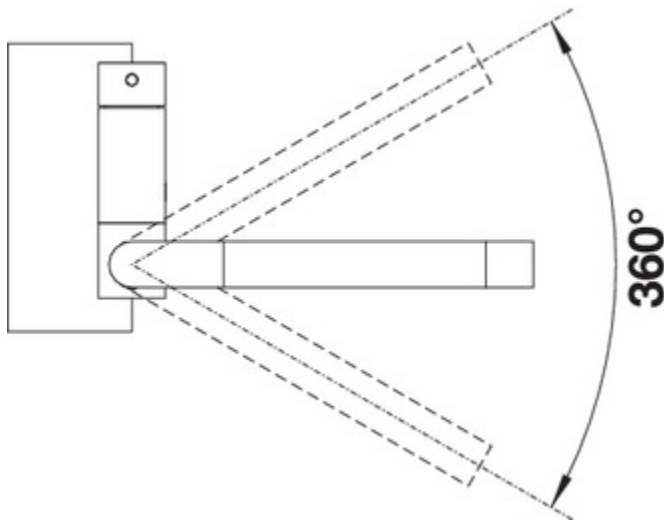

BLANCOLARESSA-F Levier à gauche

Référence 521546

BLANCO

surface métallique

Haute pression

Avantages

Ouvrez la fenêtre sans entrave, en un seul geste

- Mitigeur moderne pour placement devant une fenêtre
- Mécanisme pratique permettant de rabattre le bec du mitigeur vers l'avant
- Système rabattable avec amorti intégré et fixation de sécurité
- Hauteur d'installation optimale pour permettre au bec d'entrer parfaitement dans la cuve
- Bec haut permettant de remplir facilement casseroles et vases

Coloris

Coloris disponibles

chromé

surface métallique

Référence 521546

Haute pression

Détails

Vue latérale

Vue de côté

Equipement de série

- Bec orientable à 360° et rabattable
- Percement Ø 35 mm nécessaire
- Cartouche à disques céramiques
- Flexibles de raccordement d'une longueur de 500 mm et écrou 3/8"
pour un montage simple et sûr
- Régulateur de jet breveté réduisant nettement les dépôts de calcaire

- Plaque de renfort augmentant la stabilité de la robinetterie lors de
l'encastrement dans les éviers en inox