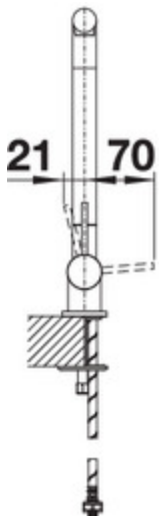

BLANCOLARESSA-F Levier à gauche

Référence 521546

BLANCO

surface métallique

Haute pression

Avantages

Ouvrez la fenêtre sans entrave, en un seul geste

- Mitigeur moderne pour placement devant une fenêtre
- Mécanisme pratique permettant de rabattre le bec du mitigeur vers l'avant
- Système rabattable avec amorti intégré et fixation de sécurité
- Hauteur d'installation optimale pour permettre au bec d'entrer parfaitement dans la cuve
- Bec haut permettant de remplir facilement casseroles et vases

Coloris

Coloris disponibles

chromé

surface métallique

Référence 521546

Haute pression

Détails

Vue latérale

Vue de côté

Equipement de série

- Bec orientable à 360° et rabattable
- Percement Ø 35 mm nécessaire
- Cartouche à disques céramiques
- Flexibles de raccordement d'une longueur de 500 mm et écrou 3/8"
pour un montage simple et sûr
- Régulateur de jet breveté réduisant nettement les dépôts de calcaire