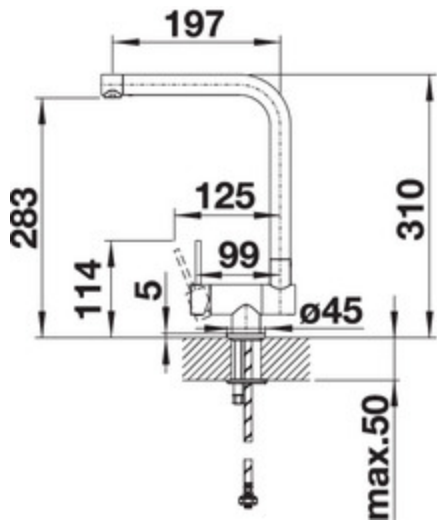

Coloris

Coloris disponibles

chromé

surface métallique

Référence 521546

Haute pression

Détails

Vue latérale

Vue de côté

Equipement de série

- Bec orientable à 360° et rabattable
- Percement Ø 35 mm nécessaire
- Cartouche à disques céramiques
- Flexibles de raccordement d'une longueur de 500 mm et écrou 3/8"
pour un montage simple et sûr
- Régulateur de jet breveté réduisant nettement les dépôts de calcaire

- Plaque de renfort augmentant la stabilité de la robinetterie lors de
l'encastrement dans les éviers en inox