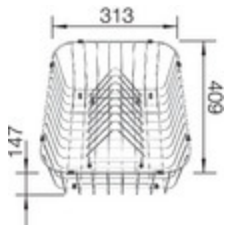

Panier à vaisselle
507829