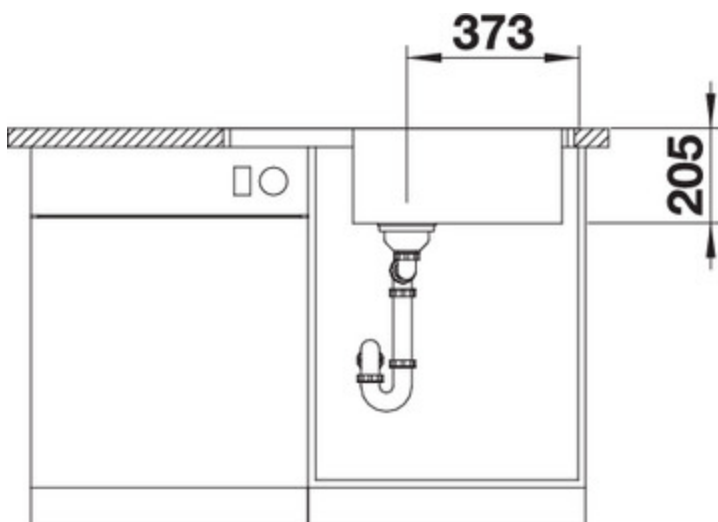

Finition

inox brossé

réversible

Référence 525111

Détails

Vue du dessus

Vue latérale

Vue de face

Equipement de série

Bonde à panier Ø 90 mm manuelle inox

Siphon référence 137 158 inclus

Informations pour la planification

Largeur du meuble sous évier : 60 cm

Profondeur du cuve: 206 mm

Mitigeurs préconisés