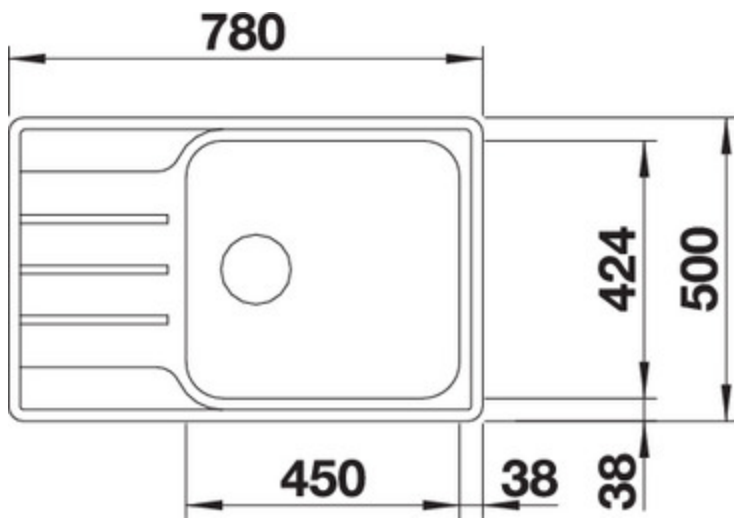

Finition

inox brossé

réversible

Référence 525111

Détails

Vue du dessus

Vue latérale

Vue de face

Equipement de série

Bonde à panier Ø 90 mm manuelle inox

Siphon référence 137 158 inclus

Informations pour la planification

Largeur du meuble sous évier : 60 cm

Profondeur du cuve: 206 mm

Mitigeurs préconisés