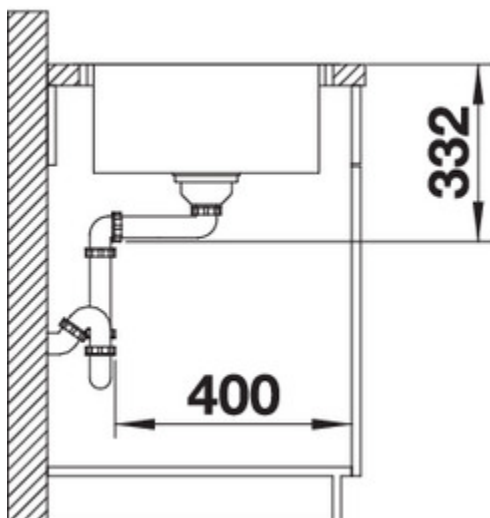

Finition

inox brossé

réversible

Référence 525111

Détails

Vue du dessus

Vue latérale

Vue de face

Equipement de série

Bonde à panier Ø 90 mm manuelle inox

Siphon référence 137 158 inclus

Informations pour la planification

Largeur du meuble sous évier : 60 cm

Profondeur du cuve: 206 mm

Mitigeurs préconisés