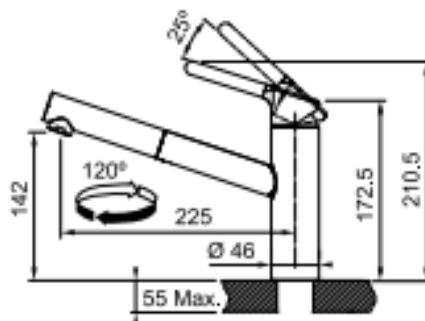

### Orbit – Mitigeur à douchette monojet

**2**  
ANS  
GARANTIE

	FUN	EAN
Chrome	115.0623.055	761298 <b>5876483</b>

- Rotation du bec sur 120°
- - Embase ø 46 mm
- - Perçage ø 35 mm
- - Levier de commande 0°/ +90°
- - Débit 9,9 L/min (3 bars)
- - Cartouche ECO
- - Ecoulement laminaire
- - Système de fixation avec corps fileté

Remplissage aisé des grandes casseroles et de tout type de récipients

Levier 0° / +90°  
Idéal pour une installation contre un mur

Emballage individuel.

Photo non contractuelle.  
Spécifications techniques modifiables sans préavis – 1115