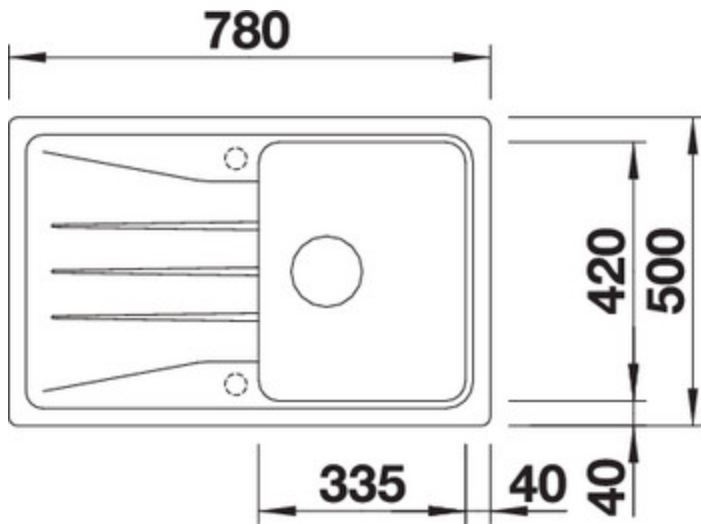

blanc

anthracite

alu métallique

Détails

Vue du dessus

Vue latérale

Vue de face

Equipement de série

Bonde à panier Ø 90 mm manuelle inox

Siphon référence 137 158 inclus

Informations pour la planification

Largeur du meuble sous évier : 45 cm

Profondeur du cuve: 190 mm

Dimensions

de la cuve : 335 x 420 x 190

pour la découpe : 760 x 480 - R15

Mitigeurs préconisés

Système de tri des déchets

BLANCO BOTTON Pro 45/2
Automatic
517468

Accessoires

Planche à découper en bois
218313

Planche à découper en
plastique blanc
217611