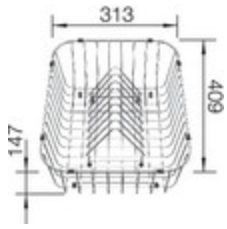

Panier à vaisselle
507829