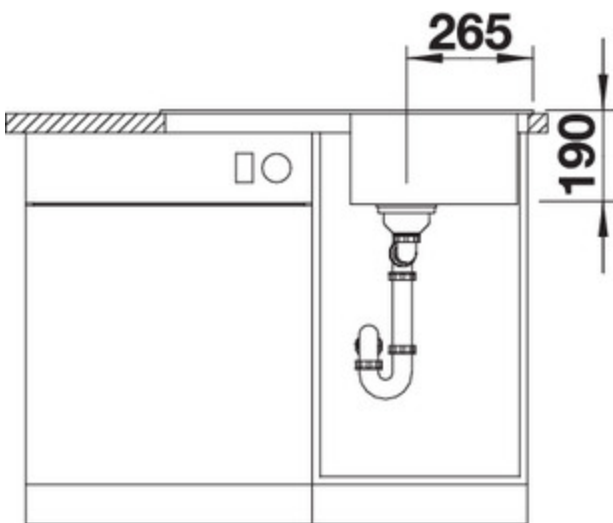

Vue de face

Equipement de série