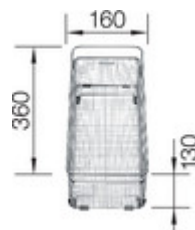

Bonde à panier Ø 90 mm manuelle inox

Siphon référence 137 158 inclus

Informations pour la planification

Largeur du meuble sous évier : 45 cm

Profondeur du cuve: 190 mm

Dimensions

de la cuve : 335 x 420 x 190

pour la découpe : 760 x 480 - R15

Mitigeurs préconisés

Système de tri des déchets

BLANCO BOTTON Pro 45/2
Automatic
517468

Accessoires

Planche à découper en bois
218313

Planche à découper en
plastique blanc
217611