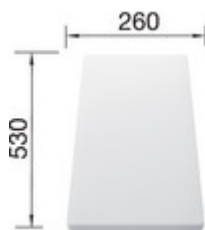

Bonde à panier Ø 90 mm manuelle inox

Siphon référence 137 158 inclus

Informations pour la planification

Largeur du meuble sous évier : 45 cm

Profondeur du cuve: 190 mm

Dimensions

de la cuve : 335 x 420 x 190

pour la découpe : 760 x 480 - R15

Mitigeurs préconisés

Système de tri des déchets

BLANCO BOTTON Pro 45/2
Automatic
517468

Accessoires

Planche à découper en bois
218313

Planche à découper en
plastique blanc
217611