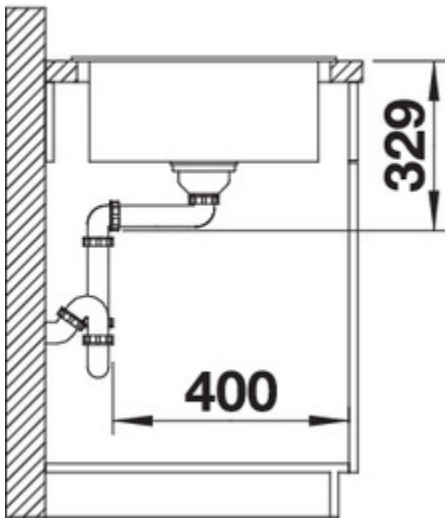

Vue latérale