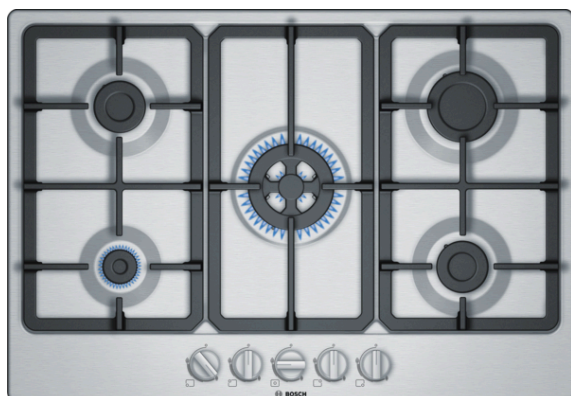

**Serie | 4, Table gaz, 75 cm, Acier inox
PGQ7B5B90****Table gaz avec contrôle de face: les zones
de cuisson sont facilement accessibles.****Données techniques**

Appellation produit/famille :	Table à interrup. foyers gaz
Type de construction :	Encastrable
Type d'énergie :	Gaz
Combien de foyers peuvent-ils être utilisés simultanément :	5
Système de commandes :	Manette losangée
Niche d'encastrement (mm) :	45 x 560-562 x 480-492
Largeur de l'appareil :	750
Dimensions du produit (mm) :	45 x 750 x 520
Dimensions du produit emballé (mm) :	145 x 793 x 597
Poids net (kg) :	12,947
Poids brut (kg) :	14,5
Témoin de chaleur résiduelle :	sans
Emplacement du bandeau de commande :	Devant de la table
Matériau de base de la surface :	Acier inox
Couleur de la surface :	Acier inox
Couleur du cadre :	Acier inox
Longueur du cordon électrique (cm) :	150
Code EAN :	4242005096930
Puissance maximum de raccordement électrique (W) :	1
Puissance maxi gaz en W :	10800
Intensité (A) :	3
Tension (V) :	220-240
Fréquence (Hz) :	50; 60

4 242005 096930

Serie | 4, Table gaz, 75 cm, Acier inox PGQ7B5B90

Table gaz avec contrôle de face: les zones de cuisson sont facilement accessibles.

Design :

- PGQ7B5B90

Puissance :

- 5 brûleurs
- Avant gauche : Brûleur économique jusqu'à 1 kW
- Arrière gauche : Brûleur normal jusqu'à 1.75 kW
- Centre avant : Brûleur pour Wok 3.3 kW
- Arrière droit : Brûleur grande puissance jusqu'à 3 kW
- Avant droit : Brûleur normal jusqu'à 1.75 kW

Accessoires inclus

- Equipé pour le gaz naturel (20 mbar)
- Injecteurs pour butane/propane (28-30/37mbar) livrés avec l'appareil
- Câble de raccordement 1,5 m
- Puissance de raccordement totale gaz : 10,8 kW