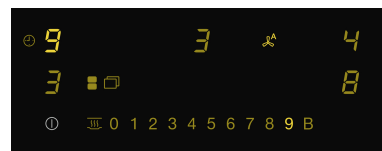

Informations logistiques

Code EAN : 4002516668732

Code SAP : 12263260

Dim. nettes (HxLxP) : 202 x 806 x 526 mm

Dim.brutes (HxLxP) : TBC

Poids brut : TBC / Poids net : TBC

Lieu de fabrication : Allemagne

Code douanier : 85166050

Alimentation électrique : 230 V - 50 Hz

Disponible Février 2023

Durée de disponibilité des pièces détachées : 15 ans