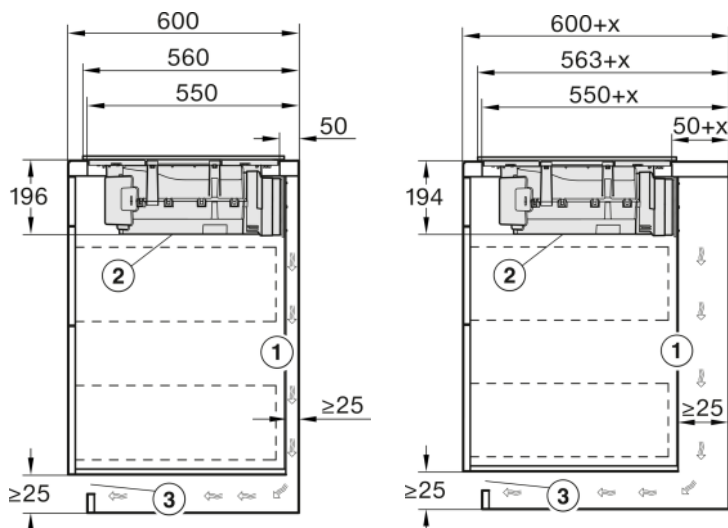

Informations logistiques

Code EAN : 4002516668732

Code SAP : 12263260

Dim. nettes (HxLxP) : 202 x 806 x 526 mm

Dim.brutes (HxLxP) : TBC

Poids brut : TBC / Poids net : TBC

Lieu de fabrication : Allemagne

Code douanier : 85166050

Alimentation électrique : 230 V - 50 Hz

Disponible Février 2023

Durée de disponibilité des pièces détachées : 15 ans