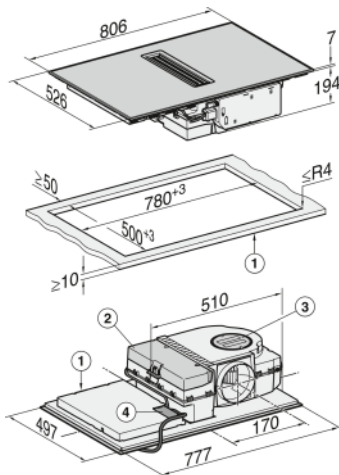

Informations logistiques

Code EAN : 4002516668732

Code SAP : 12263260

Dim. nettes (HxLxP) : 202 x 806 x 526 mm

Dim.brutes (HxLxP) : TBC

Poids brut : TBC / Poids net : TBC

Lieu de fabrication : Allemagne

Code douanier : 85166050

Alimentation électrique : 230 V - 50 Hz

Disponible Février 2023

Durée de disponibilité des pièces détachées : 15 ans