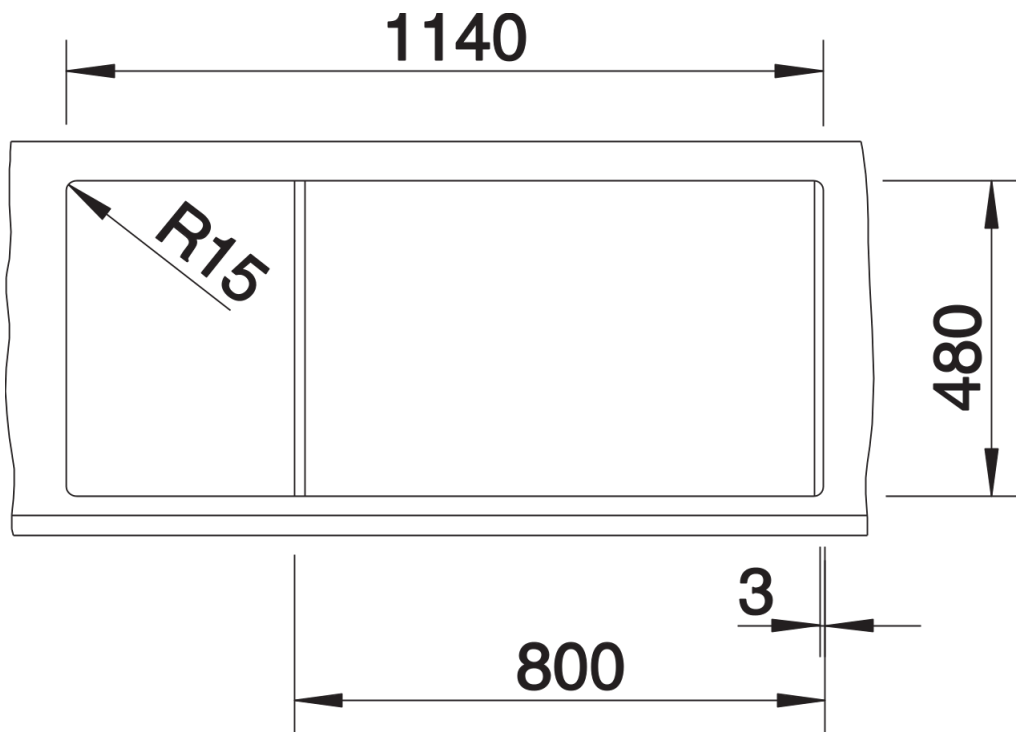

Fiches d'information sur le produit METRA 8 S

Référence de l'article 517358

Avantage

- Design jeune et rectiligne
- Grande cuve offrant de l'espace pour y faire la vaisselle
- Confort d'utilisation - fonctionnalités supplémentaires grâce à la cuve complémentaire
- Bord plat esthétique
- Évier réversible
- Siphon inclus

Coloris

SILGRANIT tartufo

Coloris disponibles

noir
anthracite
gris rocher
gris volcan
blanc
blanc soft
tartufo
café

Informations de planification

- Découpe : 1140 x 480 - R15

Étendue des fournitures

Vidage compact avec 2 bondes à panier Ø 90 mm inox manuelles Siphon 137 158 inclus

Détails

Vue de dessus

Découpe

Vue de face

Vue latérale