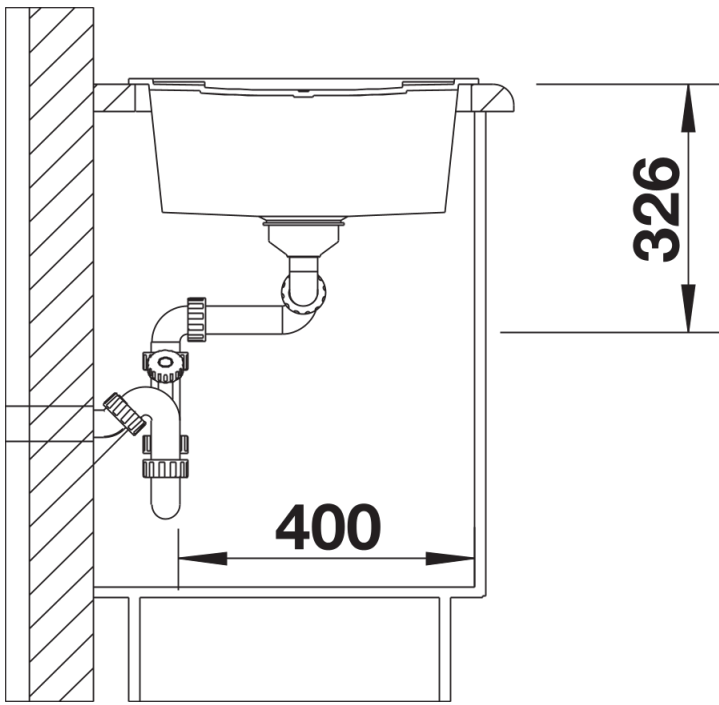

Fiches d'information sur le produit METRA 8 S

Référence de l'article 517358

Avantage

- Design jeune et rectiligne
- Grande cuve offrant de l'espace pour y faire la vaisselle
- Confort d'utilisation - fonctionnalités supplémentaires grâce à la cuve complémentaire
- Bord plat esthétique
- Évier réversible
- Siphon inclus

Détails

Vue de dessus

Découpe

Vue de face

Vue latérale