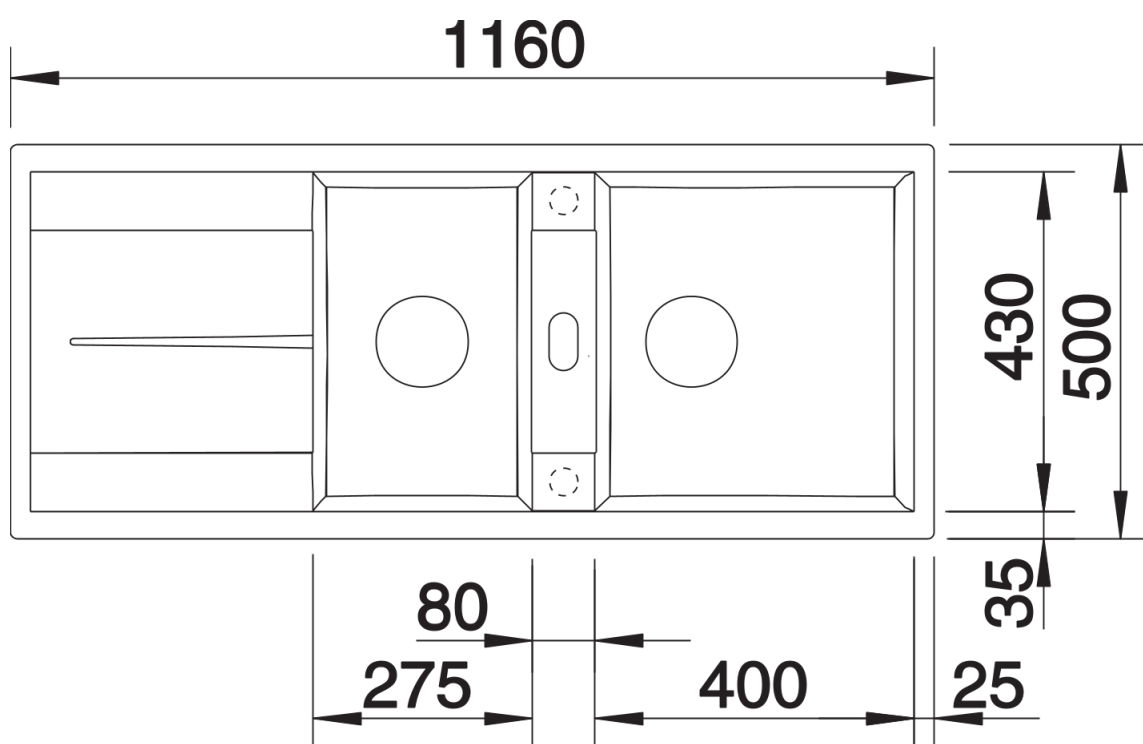

Fiches d'information sur le produit METRA 8 S

Référence de l'article 517358

Avantage

- Design jeune et rectiligne
- Grande cuve offrant de l'espace pour y faire la vaisselle
- Confort d'utilisation - fonctionnalités supplémentaires grâce à la cuve complémentaire
- Bord plat esthétique
- Évier réversible
- Siphon inclus

Coloris

SILGRANIT tartufo

Coloris disponibles

noir
anthracite
gris rocher
gris volcan
blanc
blanc soft
tartufo
café

Informations de planification

- Découpe : 1140 x 480 - R15

Étendue des fournitures

Vidage compact avec 2 bondes à panier Ø 90 mm inox manuelles Siphon 137 158 inclus

Détails

Vue de dessus

Découpe

Vue de face

Vue latérale