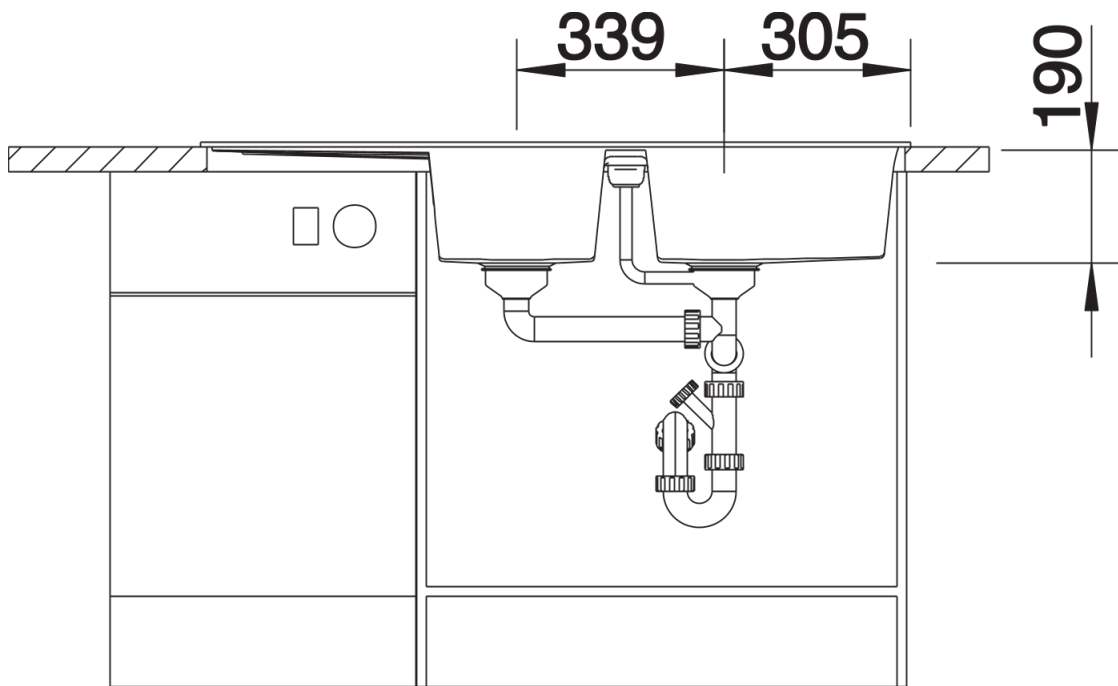

Fiches d'information sur le produit METRA 8 S

Référence de l'article 517358

Avantage

- Design jeune et rectiligne
- Grande cuve offrant de l'espace pour y faire la vaisselle
- Confort d'utilisation - fonctionnalités supplémentaires grâce à la cuve complémentaire
- Bord plat esthétique
- Évier réversible
- Siphon inclus

Coloris

SILGRANIT tartufo

Coloris disponibles

noir
anthracite
gris rocher
gris volcan
blanc
blanc soft
tartufo
café

Informations de planification

- Découpe : 1140 x 480 - R15

Étendue des fournitures

Vidage compact avec 2 bondes à panier Ø 90 mm inox manuelles Siphon 137 158 inclus

Détails

Vue de dessus

Découpe

Vue de face

Vue latérale