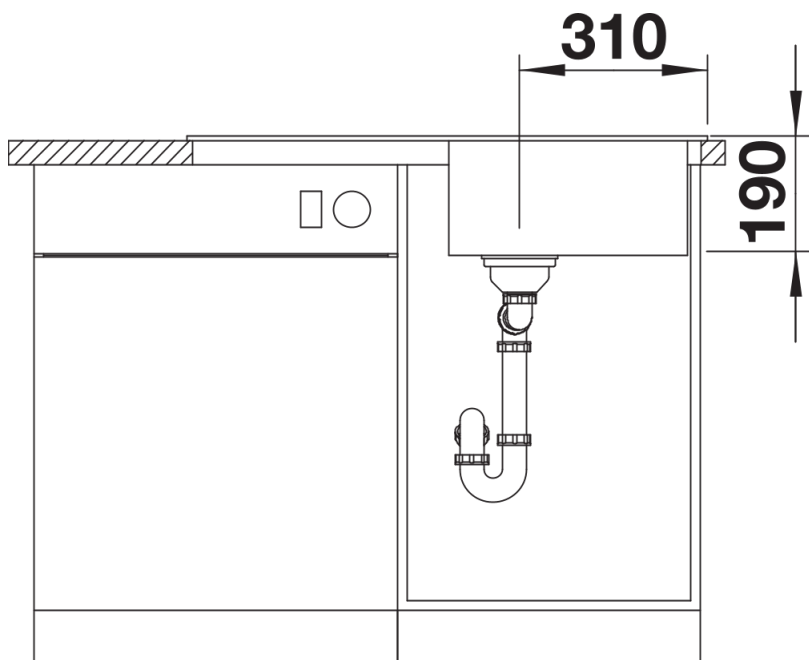

Fiches d'information sur le produit SONA 5 S

Référence de l'article 520885

Avantage

- Design moderne
- Grande cuve avec vaste égouttoir
- Siphon inclus

Coloris

SILGRANIT anthracite

Coloris disponibles

noir
anthracite
gris rocher
gris volcan
alumétallic
blanc
blanc soft
tartufo
café

Informations de planification

- Découpe : 840 x 480 - R15

Étendue des fournitures

Vidage compact avec bonde à panier Ø 90 mm inox manuelle Siphon 137 158 inclus

Détails

Vue de dessus

Découpe

Vue de face