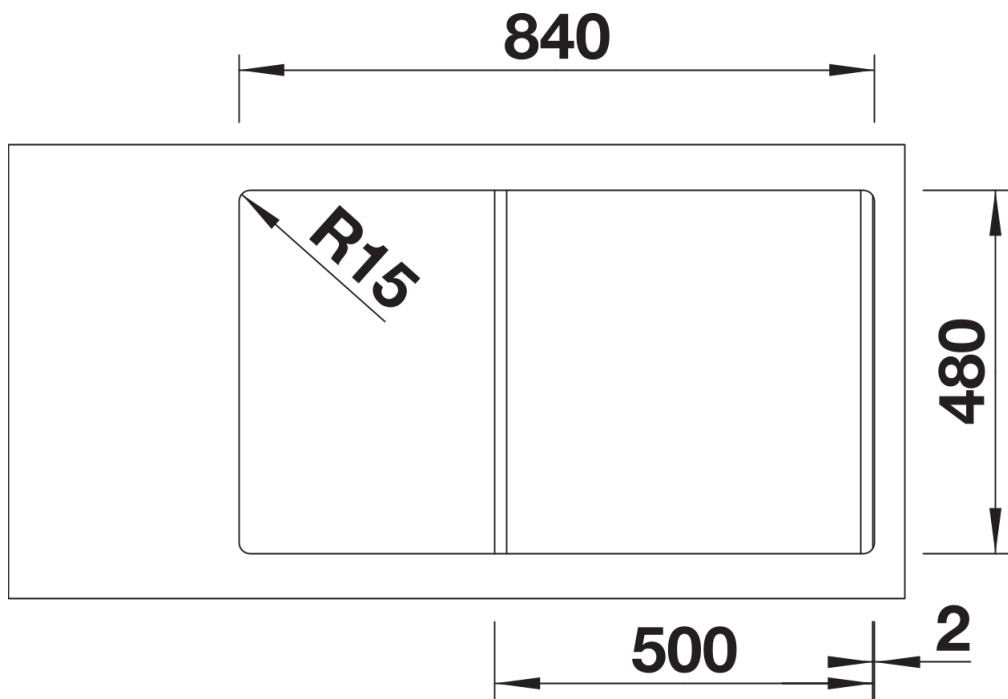

Fiches d'information sur le produit SONA 5 S

Référence de l'article 520885

Avantage

- Design moderne
- Grande cuve avec vaste égouttoir
- Siphon inclus

Coloris

SILGRANIT anthracite

Coloris disponibles

noir
anthracite
gris rocher
gris volcan
alumétallic
blanc
blanc soft
tartufo
café

Informations de planification

- Découpe : 840 x 480 - R15

Étendue des fournitures

Vidage compact avec bonde à panier Ø 90 mm inox manuelle Siphon 137 158 inclus

Détails

Vue de dessus

Découpe

Vue de face