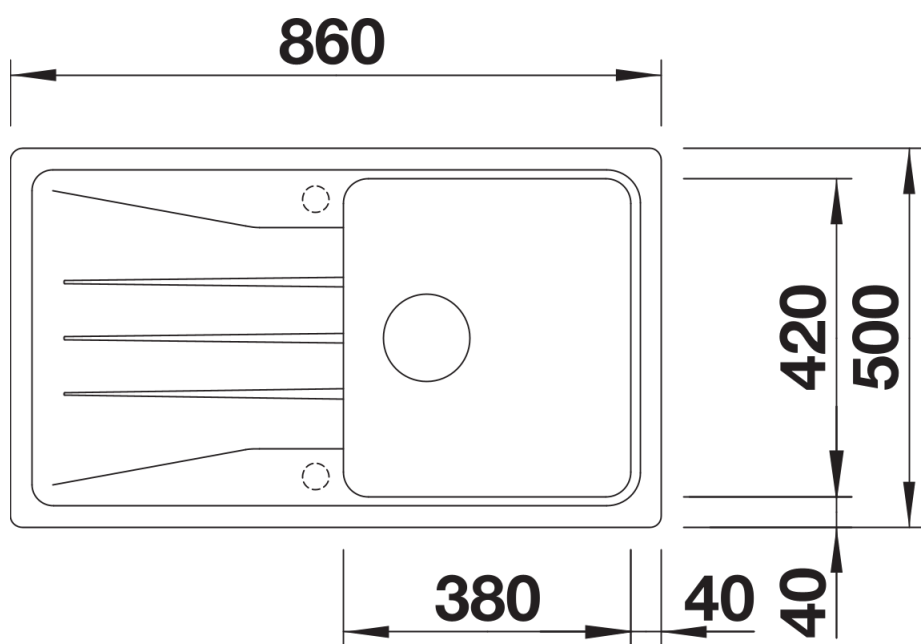

Fiches d'information sur le produit SONA 5 S

Référence de l'article 520885

Avantage

- Design moderne
- Grande cuve avec vaste égouttoir
- Siphon inclus

Coloris

SILGRANIT anthracite

Coloris disponibles

noir
anthracite
gris rocher
gris volcan
alumétallic
blanc
blanc soft
tartufo
café

Informations de planification

- Découpe : 840 x 480 - R15

Étendue des fournitures

Vidage compact avec bonde à panier Ø 90 mm inox manuelle Siphon 137 158 inclus

Détails

Vue de dessus

Découpe

Vue de face

Vue latérale