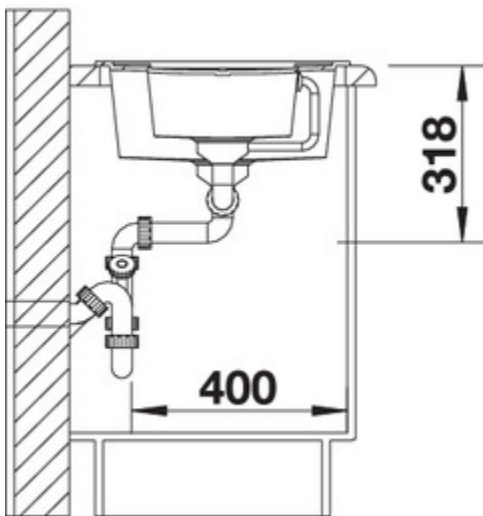

BLANCO METRA 6 S

Référence 525928

Avantages

Clarté des lignes et confort

- Une grande cuve très profonde + un bac complémentaire pour les petits travaux
- Egouttoir pratique, utilisable comme surface de travail complémentaire
- Bondes à panier Ø 90 mm inox
- Egalement disponible en version encastrément à fleur
- Siphon inclus

Détails

Vue du dessus

Vue latérale

Vue de face

Equipement de série

Bonde à panier Ø 90 mm manuelles inox

Vide
217/96

Siphon référence 137 158 inclus

Informations pour la planification

Largeur du meuble sous évier : 60 cm

Profondeur du cuve: 190 mm / 130 mm

Mitigeurs préconisés

BLANCO ALTA-S compact
noir / chromé
526161

BLANCO KANO-S
noir / chromé
526174