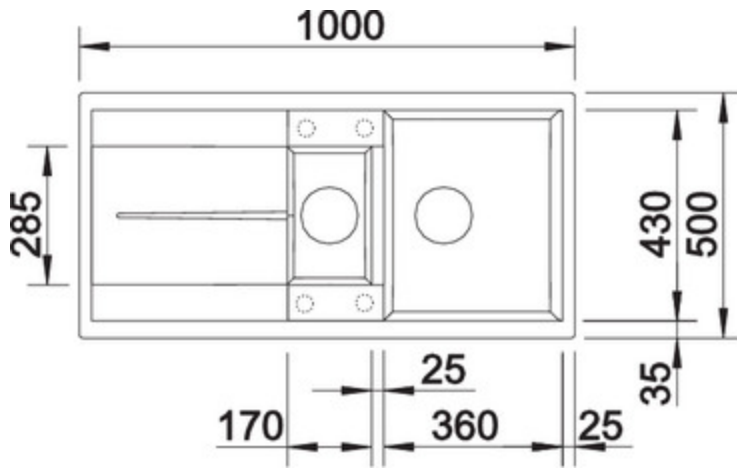

BLANCO METRA 6 S

Référence 525928

Avantages

Clarté des lignes et confort

- Une grande cuve très profonde + un bac complémentaire pour les petits travaux
- Egouttoir pratique, utilisable comme surface de travail complémentaire
- Bondes à panier Ø 90 mm inox
- Egalement disponible en version encastrément à fleur
- Siphon inclus

Détails

Vue du dessus

Vue latérale

Vue de face

Equipement de série

Bonde à panier Ø 90 mm manuelles inox

Vide
217/96

Siphon référence 137 158 inclus

Informations pour la planification

Largeur du meuble sous évier : 60 cm

Profondeur du cuve: 190 mm / 130 mm

Mitigeurs préconisés

BLANCO ALTA-S compact
noir / chromé
526161

BLANCO KANO-S
noir / chromé
526174