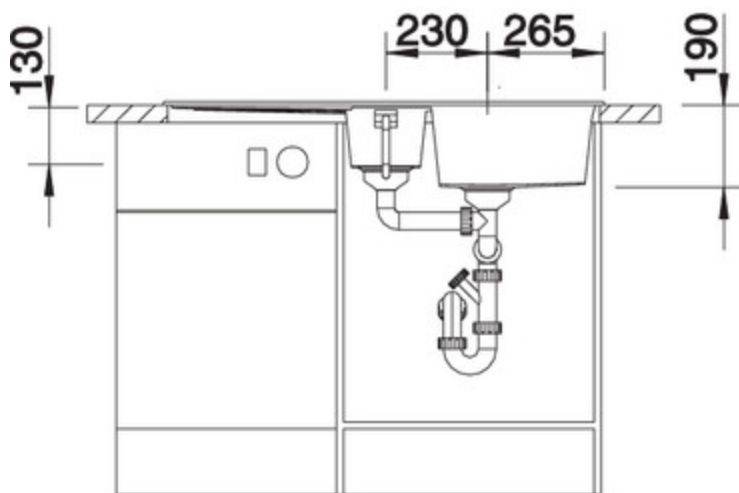

BLANCO METRA 6 S

Référence 525928

Avantages

Clarté des lignes et confort

- Une grande cuve très profonde + un bac complémentaire pour les petits travaux
- Egouttoir pratique, utilisable comme surface de travail complémentaire
- Bondes à panier Ø 90 mm inox
- Egalement disponible en version encastrément à fleur
- Siphon inclus

Détails

Vue du dessus

Vue latérale

Vue de face

Equipement de série

Bonde à panier Ø 90 mm manuelles inox

Vide
217/96

Siphon référence 137 158 inclus

Informations pour la planification

Largeur du meuble sous évier : 60 cm

Profondeur du cuve: 190 mm / 130 mm

Mitigeurs préconisés

BLANCO ALTA-S compact
noir / chromé
526161

BLANCO KANO-S
noir / chromé
526174