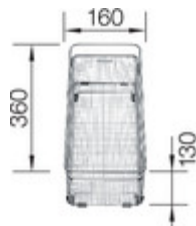

BLANCO METRA 6 S

Référence 525928

Avantages

Clarté des lignes et confort

- Une grande cuve très profonde + un bac complémentaire pour les petits travaux
- Egouttoir pratique, utilisable comme surface de travail complémentaire
- Bondes à panier Ø 90 mm inox
- Egalement disponible en version encastrément à fleur
- Siphon inclus

Détails

Vue du dessus

Vue latérale

Vue de face

Equipement de série

Bonde à panier Ø 90 mm manuelles inox

Vide
217/96

Siphon référence 137 158 inclus

Informations pour la planification

Largeur du meuble sous évier : 60 cm

Profondeur du cuve: 190 mm / 130 mm

Mitigeurs préconisés

BLANCO ALTA-S compact
noir / chromé
526161

BLANCO KANO-S
noir / chromé
526174

BLANCO ZENOS-S
noir / chromé
526165

Système de tri des déchets

BLANCO SELECT 60/3
518724

Accessoires

Planche à découper en bois
218313

Planche à découper en
plastique blanc
217611

Panier multifonctions en inox
223297