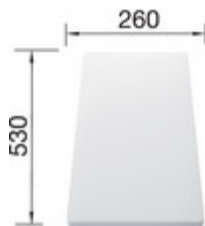

Informations pour la planification

Largeur du meuble sous évier : 60 cm

Profondeur du cuve: 190 mm / 130 mm

Mitigeurs préconisés

BLANCO ALTA-S compact
noir / chromé
526161

BLANCO KANO-S
noir / chromé
526174

BLANCO ZENOS-S
noir / chromé
526165

Système de tri des déchets

BLANCO SELECT 60/3
518724

Accessoires

Planche à découper en bois
218313

Planche à découper en
plastique blanc
217611

Panier multifonctions en inox
223297