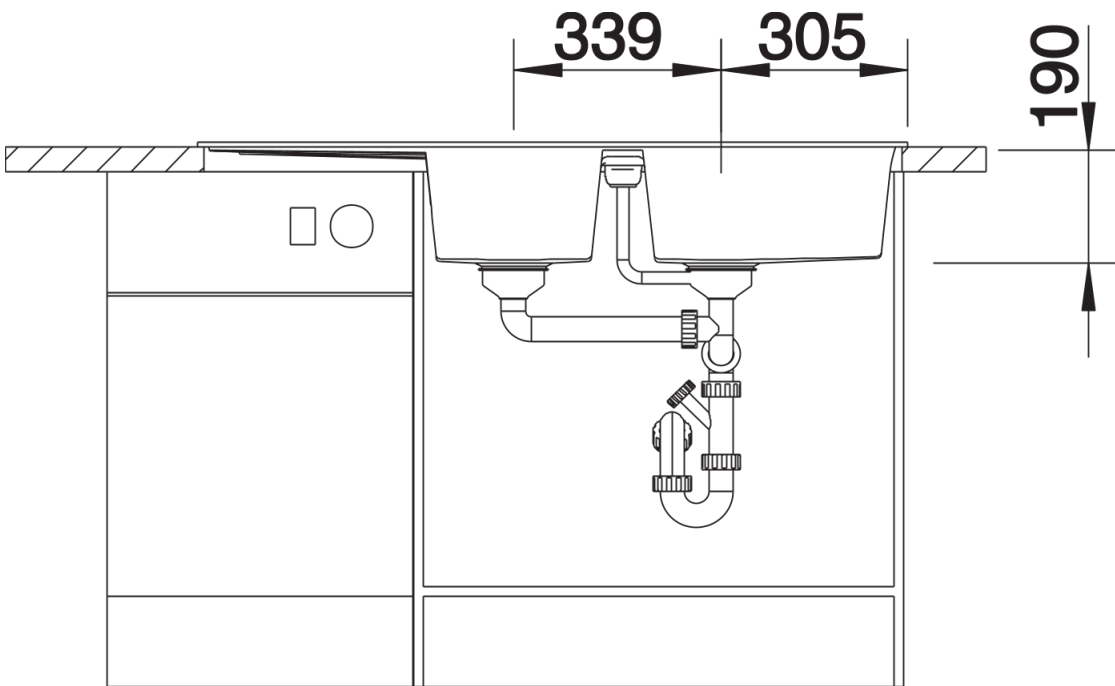

Fiches d'information sur le produit METRA 8 S

Référence de l'article 515049

Avantage

- Design jeune et rectiligne
- Grande cuve offrant de l'espace pour y faire la vaisselle
- Confort d'utilisation - fonctionnalités supplémentaires grâce à la cuve complémentaire
- Bord plat esthétique
- Évier réversible
- Siphon inclus

Coloris

SILGRANIT café

Coloris disponibles

noir
anthracite
gris rocher
gris volcan
blanc
blanc soft
tartufo
café

Informations de planification

- Découpe : 1140 x 480 - R15

Étendue des fournitures

Vidage compact avec 2 bondes à panier Ø 90 mm inox manuelles Siphon 137 158 inclus

Détails

Vue de dessus

Découpe

Vue de face

Vue latérale