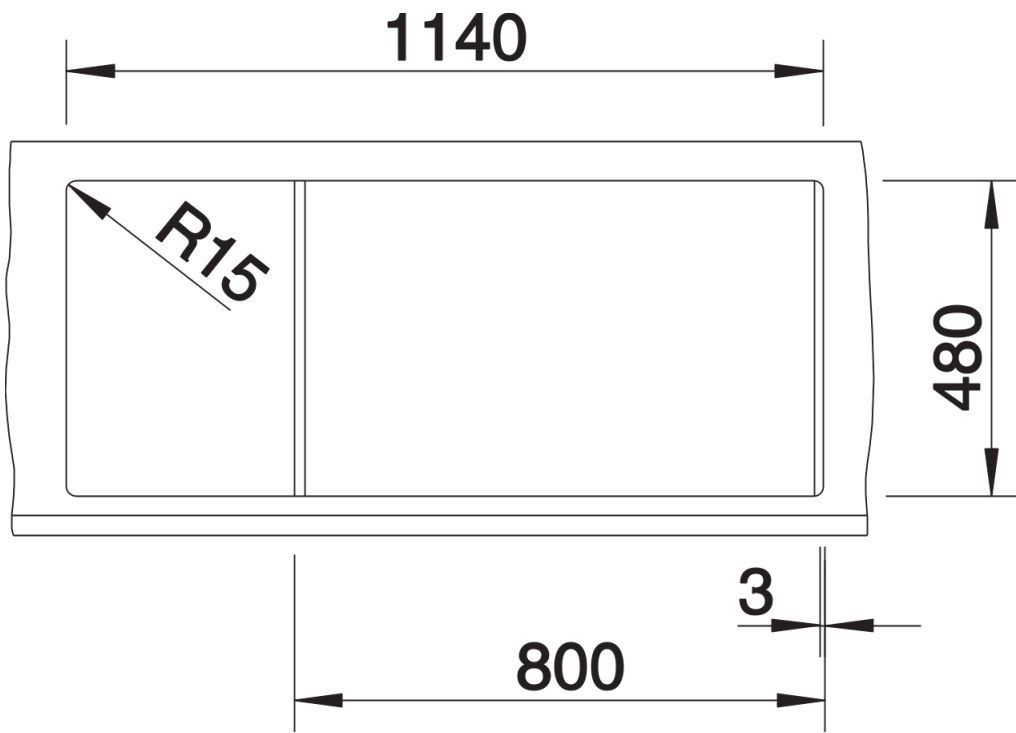

Fiches d'information sur le produit METRA 8 S

Référence de l'article 515049

Avantage

- Design jeune et rectiligne
- Grande cuve offrant de l'espace pour y faire la vaisselle
- Confort d'utilisation - fonctionnalités supplémentaires grâce à la cuve complémentaire
- Bord plat esthétique
- Évier réversible
- Siphon inclus

Coloris

SILGRANIT café

Coloris disponibles

noir
anthracite
gris rocher
gris volcan
blanc
blanc soft
tartufo
café

Informations de planification

- Découpe : 1140 x 480 - R15

Étendue des fournitures

Vidage compact avec 2 bondes à panier Ø 90 mm inox manuelles Siphon 137 158 inclus

Détails

Vue de dessus

Découpe

Vue de face

Vue latérale