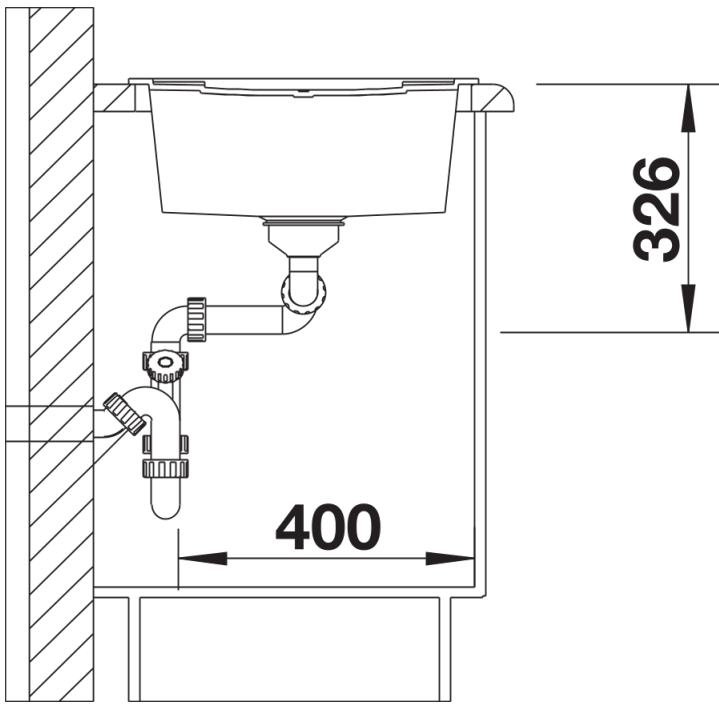

Fiches d'information sur le produit METRA 8 S

Référence de l'article 515049

Avantage

- Design jeune et rectiligne
- Grande cuve offrant de l'espace pour y faire la vaisselle
- Confort d'utilisation - fonctionnalités supplémentaires grâce à la cuve complémentaire
- Bord plat esthétique
- Évier réversible
- Siphon inclus

Coloris

SILGRANIT café

Coloris disponibles

noir
anthracite
gris rocher
gris volcan
blanc
blanc soft
tartufo
café

Informations de planification

- Découpe : 1140 x 480 - R15

Étendue des fournitures

Vidage compact avec 2 bondes à panier Ø 90 mm inox manuelles Siphon 137 158 inclus

Détails

Vue de dessus

Découpe

Vue de face

Vue latérale