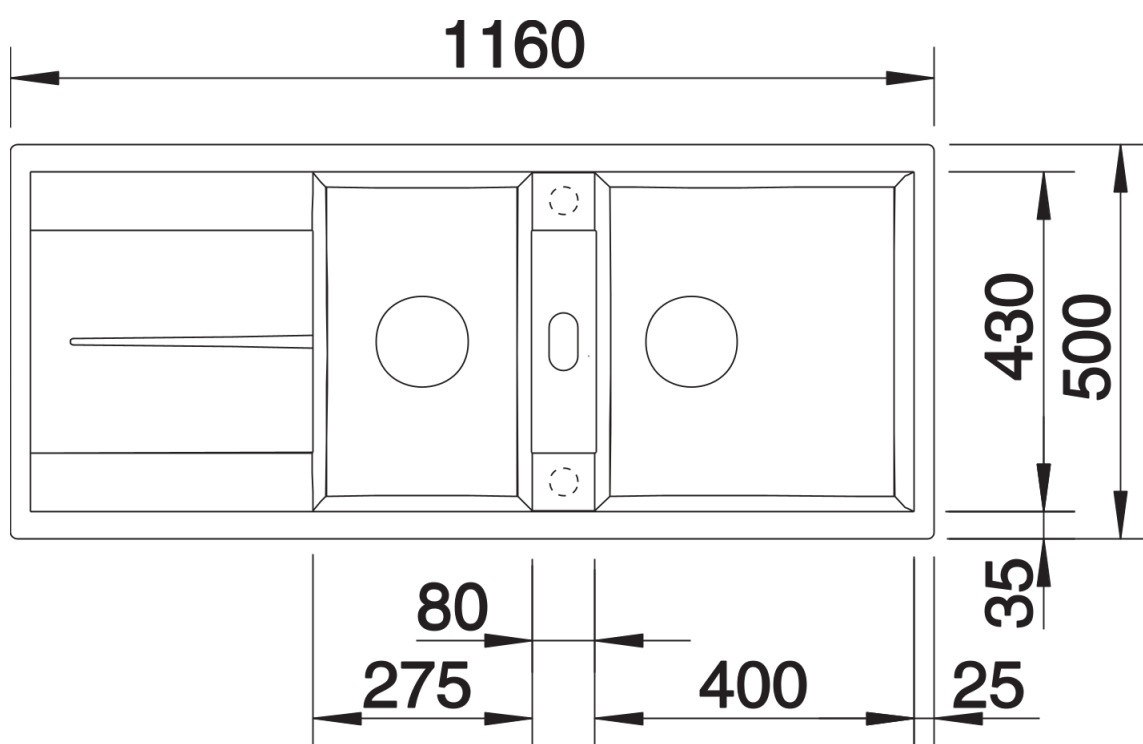

Fiches d'information sur le produit METRA 8 S

Référence de l'article 515049

Avantage

- Design jeune et rectiligne
- Grande cuve offrant de l'espace pour y faire la vaisselle
- Confort d'utilisation - fonctionnalités supplémentaires grâce à la cuve complémentaire
- Bord plat esthétique
- Évier réversible
- Siphon inclus

Coloris

SILGRANIT café

Coloris disponibles

noir
anthracite
gris rocher
gris volcan
blanc
blanc soft
tartufo
café

Informations de planification

- Découpe : 1140 x 480 - R15

Étendue des fournitures

Vidage compact avec 2 bondes à panier Ø 90 mm inox manuelles Siphon 137 158 inclus

Détails

Vue de dessus

Découpe

Vue de face

Vue latérale