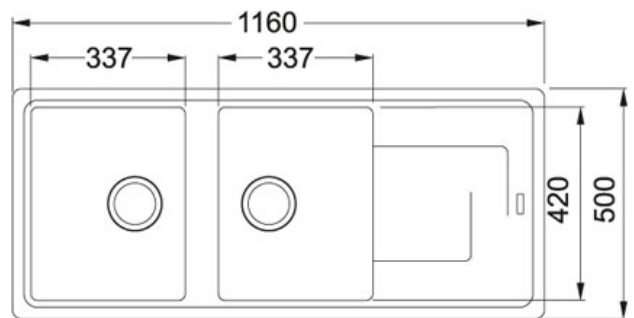

# IMPRIMER LA FICHE

FAMILLE: **Eviers** MATÉRIAU OU FINITION: **Fradura Graphite** GAMME: **TITAN** MODÈLE: **TTD621**

## Informations produit

<b>Code FUN</b>	114.0278.751
<b>Code article</b>	022723
<b>PPI TTC</b>	€ 259.00
<b>Vidage</b>	90 mm
<b>Dimensions</b>	1160 mmx500 mm
<b>Bassin</b>	337 mmx420 mmx190 mm
<b>Découpe</b>	1140 mmx480 mm
<b>Gabarit de découpe</b>	Non