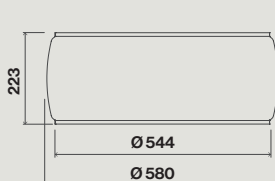

Ilôt – Ø58 cm

Moteur et commandes

600 m³/h
4 vitesses bouton rotatif

Filtres

Filtres combinés charbon-zéolite

Éclairage

Led 4x1,2 W (4200 K)

Ambiance

Verre Blanc Satiné

Support ilôt, câbles réglables de 44 jusqu'à 110 cm

Hottes :	Nart	Référence	Code EAN	Matériau Coloris	Dimensions (cm)	Poids net (Kg)	Débit (m ³ /h)
Soffio ilôt 58cm Blanche	128020	SOFFIO2210	8034122476735	Verre de Murano blanc	58	21	600