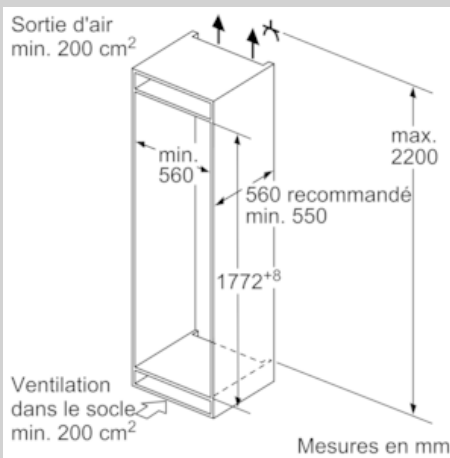

N 50, Réfrigérateur combiné intégrable, 177.2 x 54.1
cm
KI5862SE0S

Cotes

Les dimensions de porte de meuble indiquées
sont valables pour un joint de porte de 4 mm.

Mesures en mm