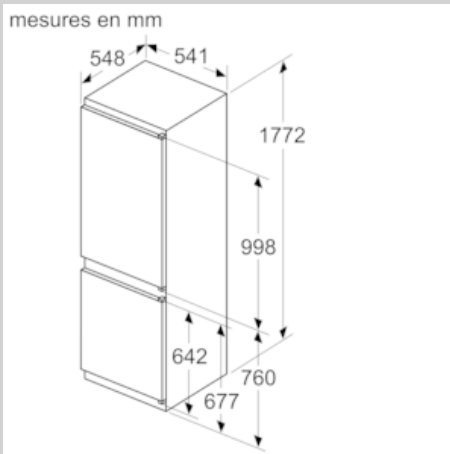

N 50, Réfrigérateur combiné intégrable, 177.2 x 54.1
cm
KI5862SE0S

Cotes

Les dimensions de porte de meuble indiquées
sont valables pour un joint de porte de 4 mm.

Mesures en mm