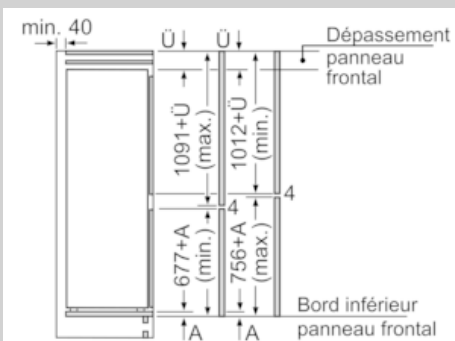

N 50, Réfrigérateur combiné intégrable, 177.2 x 54.1
cm
KI5862SE0S

Cotes

Les dimensions de porte de meuble indiquées
sont valables pour un joint de porte de 4 mm.

Mesures en mm