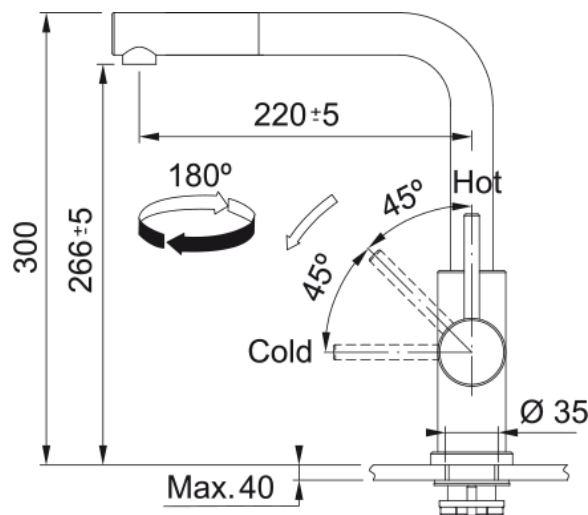

MRG 110-52 ONYX + GLENDA DOUCHETTE | 125.0716.164

Mitigeur, GLENDA douchette monojet, en inox . Durable, élégant et facile à entretenir. La fonction douchette facilite le rinçage en atteignant toutes les parties de l'évier.

Information produit

Version bec	En forme de L
Couleur	Inox
Matériau	Inox 304
Matériau du flexible	Nylon gris
Matériau de la douchette	Inox

Dimensions

Diamètre de perçage	35 mm
Diamètre de cartouche	35 mm

Installation

Type de fixation	Fixation intégrée
Raccordement tuyau flexible	3/8"
Longueur tuyau d'alimentation	600 mm

Spécifications produit

Pression	Haute pression
Type de bec	Douchette monojet
Position du levier de commande	Levier de commande latéral
Rotation du bec	180°

Description du produit

Marque	Franke
Famille de produit	Smart
Gamme	Smart Glenda

Caractéristiques produit

Cartouche ECO	Non
Type d'aérateur	Laminaire