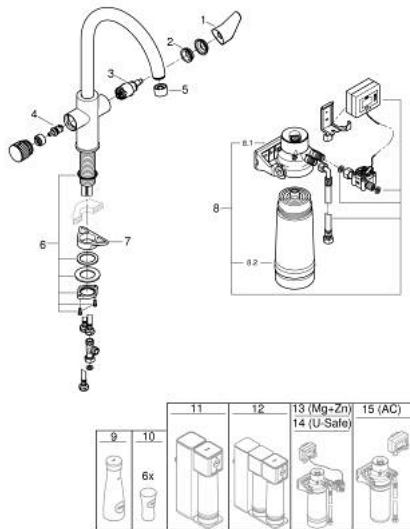

30 555 000 GROHE BLUE PURE BAU KIT DE DÉMARRAGE

DESCRIPTION DU PRODUIT

- Couleur: Chromé
- Composé de :
- GROHE Blue Mitigeur évier avec fonction de filtration de l'eau
- Monotrou sur plage
- Bec C
- Poignée séparée pour l'eau filtrée
- GROHE SilkMove Cartouche en céramique 28 mm
- Bec tube pivotant
- Zone de rotation 150°
- Circuits d'eau séparés pour l'eau filtrée et l'eau non filtrée
- Flexibles de raccordement souples
- GROHE Blue Raccord pour filtre
- Filtre GROHE Blue Taille S pour réduire la dureté de l'eau et obtenir un goût de qualité supérieure
- Capacité 600 L minimum selon la dureté de l'eau
- Débitmètre pour mesurer la durée de vie du filtre, 2 piles AA incluses

30 555 000 GROHE BLUE PURE BAU KIT DE DÉMARRAGE

PIÈCES DÉTACHÉES, juillet 2021 – now

- 1: Levier (N ° de commande 48510000)
- 2: Bague de fixation (N ° de commande 07419000)
- 3: Cartouche (N ° de commande 46963000)
- 4: Tête à disques en céramique 1/2" (N ° de commande 48620000)
- 5: Mousseur (N ° de commande 48343000)
- 6: Kit de fixation
(N ° de commande 48384000)
- 7: Plaque de renfort (N ° de commande 05334000)
- 8: Kit filtre S (N ° de commande 40438001)
- 8.1: Raccord pour filtre (N ° de commande 64508001)
- 8.2: Filtre taille S (N ° de commande 40404001)
- 9: Carafe en verre (N ° de commande 40405001)*
- 10: Verres à eau (6 pièces) (N ° de commande 40437000)*
- 11: Kit filtre Osmose Inversée (N ° de commande 40877000)*
- 12: Kit filtre Osmose Inversée + Minéraux (N ° de commande 40878000)*
- 13: Kit filtre Mg+Zn (N ° de commande 40875000)*
- 14: Kit filtre Ultrasafe (N ° de commande 40876000)*
- 15: Kit filtre compact charbon actif (N ° de commande 41136000)*