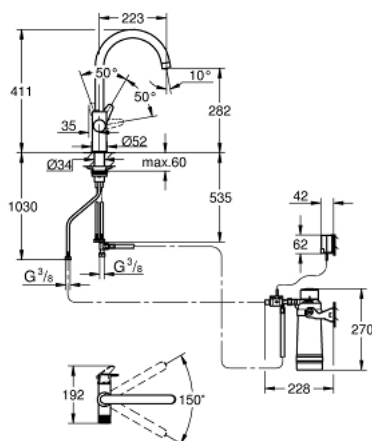

30 555 000 GROHE BLUE PURE BAU KIT DE DÉMARRAGE

DESCRIPTION DU PRODUIT

- Couleur: Chromé
- Composé de :
- GROHE Blue Mitigeur évier avec fonction de filtration de l'eau
- Monotrou sur plage
- Bec C
- Poignée séparée pour l'eau filtrée
- GROHE SilkMove Cartouche en céramique 28 mm
- Bec tube pivotant
- Zone de rotation 150°
- Circuits d'eau séparés pour l'eau filtrée et l'eau non filtrée
- Flexibles de raccordement souples
- GROHE Blue Raccord pour filtre
- Filtre GROHE Blue Taille S pour réduire la dureté de l'eau et obtenir un goût de qualité supérieure
- Capacité 600 L minimum selon la dureté de l'eau
- Débitmètre pour mesurer la durée de vie du filtre, 2 piles AA incluses

30 555 000 GROHE BLUE PURE BAU KIT DE DÉMARRAGE

PIÈCES DÉTACHÉES, juillet 2021 – now

- 1: Levier (N ° de commande 48510000)
- 2: Bague de fixation (N ° de commande 07419000)
- 3: Cartouche (N ° de commande 46963000)
- 4: Tête à disques en céramique 1/2" (N ° de commande 48620000)
- 5: Mousseur (N ° de commande 48343000)
- 6: Kit de fixation
(N ° de commande 48384000)
- 7: Plaque de renfort (N ° de commande 05334000)
- 8: Kit filtre S (N ° de commande 40438001)
- 8.1: Raccord pour filtre (N ° de commande 64508001)
- 8.2: Filtre taille S (N ° de commande 40404001)
- 9: Carafe en verre (N ° de commande 40405001)*
- 10: Verres à eau (6 pièces) (N ° de commande 40437000)*
- 11: Kit filtre Osmose Inversée (N ° de commande 40877000)*
- 12: Kit filtre Osmose Inversée + Minéraux (N ° de commande 40878000)*
- 13: Kit filtre Mg+Zn (N ° de commande 40875000)*
- 14: Kit filtre Ultrasafe (N ° de commande 40876000)*
- 15: Kit filtre compact charbon actif (N ° de commande 41136000)*