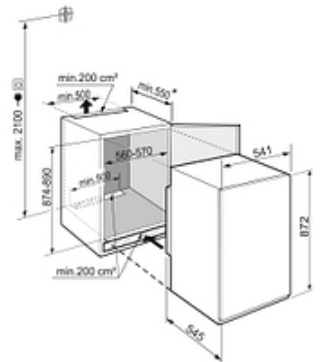

Données techniques

Classe énergétique	A F G E
Consommation (kWh/24h)	0.254
Consommation	93 kWh/an
Vol. utile total	137 L
Vol. utile réfrigérateur	137 L
Niveau sonore	35 dB(A)
Classe niveau sonore	B
Classe climatique	SN-ST
Connectivité	En option

Commandes

- Régulation de la température : Affichage digital tactile
- Nombre de circuits de froid : 1
- Mode Sabbat : Oui
- Touche ON/OFF : Oui

Réfrigérateur

- Type de froid réfrigérateur : Statique
- Filtre à charbon réfrigérateur : Non
- Nombre de bacs EasyFresh : 1
- Nb de clayettes réfrigérateur : 4
- Type de clayettes réfrigérateur : Verre
- Eclairage réfrigérateur : Plafonnier LED
- Fonction SuperCool : Oui
- Bac à oeufs : Oui

Sécurité

- Alarme porte ouverte réfrigérateur : Visuelle et sonore
- Sécurité enfants : Oui

Design

- Finition côtés : Blanc

Equipements

- Fixation porte : Glissières
- Porte réversible : Oui
- Pieds réglables : Avant
- Joint de porte amovible : Oui

Installation

- Type d'installation : Encastrable
- Ouverture 90° sans débord : Oui

Informations générales

- Disponibilité des pièces détachées fonctionnelles : 15 ans à compter de la date d'achat

Dimensions et logistiques

- EAN : 4016803109297
- Origine : Allemagne
- Hauteur : 87.2 cm
- Largeur : 54.1 cm
- Profondeur : 54.6 cm
- Hauteur de niche (mm) : 880
- Largeur de niche (mm) : 560
- Profondeur de niche (mm) : 550
- Hauteur emballage : 931 mm
- Largeur emballage : 555 mm
- Profondeur emballage : 622 mm
- Poids brut (kg) : 33.1
- Poids net (kg) : 30.2
- Triman recyclage : Nos emballages peuvent faire l'objet d'une consigne de tri

Informations techniques

- Compresseur inverter : Non
- Intensité (A) : 1.2
- Tension (V) : 220-240V
- Fréquence (Hz) : 50
- Longueur du câble de raccordement (cm) : 220