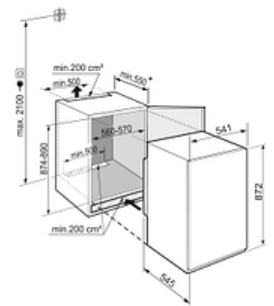

# Réfrigérateur encastrable tout utile 88cm PURE

IRSE3900-20

## Descriptif

Ce réfrigérateur intégrable tout utile propose un volume utile de 137 L sur une hauteur de niche 88 cm. Il est équipé d'un tiroir easyfresh pour conserver les fruits et légumes jusqu'à 2x plus longtemps. Issu de la série PURE, son équipement intérieur en verre et ABS blanc est relevé d'un éclairage LED d'une électronique tactile digitale intuitive. Système à glissières. Il est compatible avec la connectivité avec l'acquisition de la SmartDevice Box optionnelle.

## Principaux avantages :

- + Vol. utile total 137 L
- + Hauteur 87.2 cm
- + Largeur 54.1 cm
- + Profondeur 54.6 cm
- + Niveau sonore 35 dB(A)

### Dimensions et logistiques

- EAN : 4016803109297
- Origine : Allemagne
- Hauteur : 87.2 cm
- Largeur : 54.1 cm
- Profondeur : 54.6 cm
- Hauteur de niche (mm) : 880
- Largeur de niche (mm) : 560
- Profondeur de niche (mm) : 550
- Hauteur emballage : 931 mm
- Largeur emballage : 555 mm
- Profondeur emballage : 622 mm
- Poids brut (kg) : 33.1
- Poids net (kg) : 30.2
- Triman recyclage : Nos emballages peuvent faire l'objet d'une consigne de tri