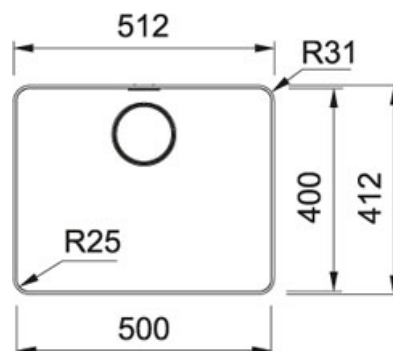

Mythos MYX 210-50 Inox | 127.0626.391

FAMILLE : Eviers | SÉRIE : Mythos | MATÉRIAU : Inox | MODÈLE : MYX 210-50 | TYPE D'INSTALLATION : A fleur de plan |
GAMME DE PRODUITS : Mythos

DONNÉES TECHNIQUES

Longueur	512,00 mm
Largeur	412,00 mm
Longueur cuve	500,00 mm
Largeur cuve	400,00 mm
Profondeur cuve	200,00 mm
Dimensions	600,00 mm
Vidage	Bonde système turbo vidage automatique
Longueur découpe	506,00 mm
Largeur découpe	406,00 mm
Rayon	R-28MM