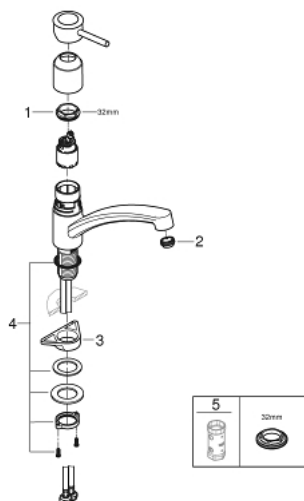

### DESCRIPTION DU PRODUIT

- Couleur: Chromé
- Bec bas
- Monotrou sur plage
- GROHE Brillance Longue Durée : Brillance éclatante année après année
- GROHE Long-Life Cartouche céramique 35 mm
- Conduit d'eau interne sans plomb ni nickel
- Bec tube pivotant
- Zone de rotation 140°
- Mousseur avec fente, pour un remplacement sans outil
- Flexibles de raccordement souples 3/8"
- Set de fixation métal
- Pression minimale 1 bar

### PIÈCES DÉTACHÉES, juin 2021 – now

1: anneau fileté (N ° de commande 46815000)

2: Brise-jet (N ° de commande 48265000)

3: Plaque de renfort (N ° de commande 05334000)

4: Kit de fixation

(N ° de commande 48384000)