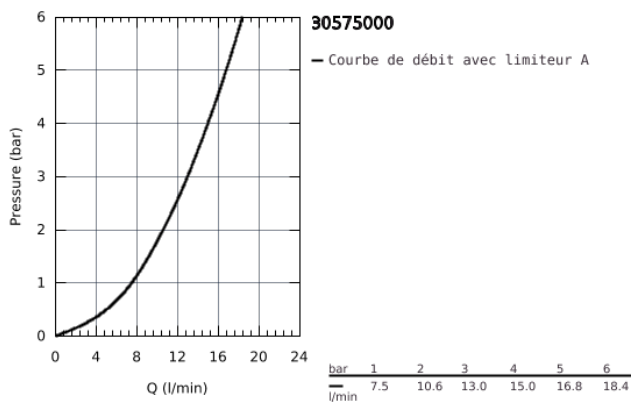

## 30 575 000 BAUCLASSIC MITIGEUR MONOCOMMANDE EVIER

### DESCRIPTION DU PRODUIT

- Couleur: Chromé
- Bec bas
- Monotrou sur plage
- GROHE Brillance Longue Durée : Brillance éclatante année après année
- GROHE Long-Life Cartouche céramique 35 mm
- Conduit d'eau interne sans plomb ni nickel
- Bec tube pivotant
- Zone de rotation 140°
- Mousseur avec fente, pour un remplacement sans outil
- Flexibles de raccordement souples 3/8"
- Set de fixation métal
- Pression minimale 1 bar