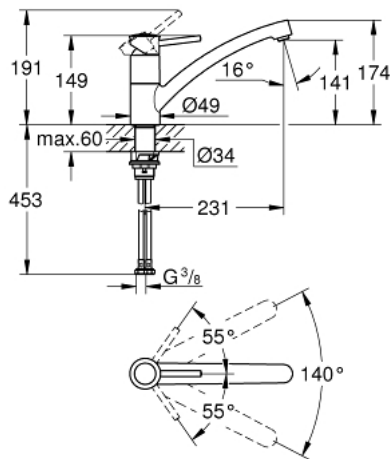

### DESCRIPTION DU PRODUIT

- Couleur: Chromé
- Bec bas
- Monotrou sur plage
- GROHE Brillance Longue Durée : Brillance éclatante année après année
- GROHE Long-Life Cartouche céramique 35 mm
- Conduit d'eau interne sans plomb ni nickel
- Bec tube pivotant
- Zone de rotation 140°
- Mousseur avec fente, pour un remplacement sans outil
- Flexibles de raccordement souples 3/8"
- Set de fixation métal
- Pression minimale 1 bar

### PIÈCES DÉTACHÉES, juin 2021 – now

1: anneau fileté (N ° de commande 46815000)

2: Brise-jet (N ° de commande 48265000)

3: Plaque de renfort (N ° de commande 05334000)

4: Kit de fixation

(N ° de commande 48384000)