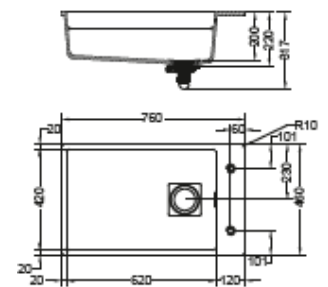

KUBUS 2.0 FRAGRANIT+ AUTO et MANU

KNG110-37

Dimensions 410x460 mm
Découpe 370x420 mm (R10)
Bassin 370x420x200 mm

Caisson 500 mm

KNG110-52

Dimensions 560x460 mm
Découpe 520x420 mm (R10)
Bassin 520x420x200 mm

Caisson 800 mm ou 600 mm
avec pose de pattes à l'avant
et à l'arrière

KNG110-62

Dimensions 760x460 mm
Découpe 720x420 mm (R10)
Bassin 620x420x200 mm

Caisson 800 mm

KNG120

Dimensions 760x460 mm
Découpe 720 x420 mm
Bassins 460x420x200 mm
210x420x200 mm