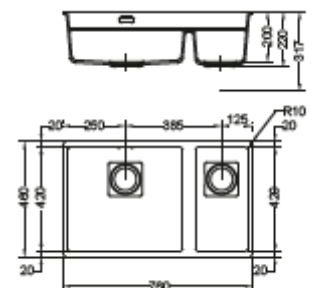

KUBUS 2.0 FRAGRANIT+ AUTO et MANU

KNG110-37

Dimensions 410x460 mm
Découpe 370x420 mm (R10)
Bassin 370x420x200 mm

Caisson 500 mm

KNG110-52

Dimensions 560x460 mm
Découpe 520x420 mm (R10)
Bassin 520x420x200 mm

Caisson 800 mm ou 600 mm
avec pose de pattes à l'avant
et à l'arrière

KNG110-62

Dimensions 760x460 mm
Découpe 720x420 mm (R10)
Bassin 620x420x200 mm

Caisson 800 mm

KNG120

Dimensions 760x460 mm
Découpe 720 x420 mm
Bassins 460x420x200 mm
210x420x200 mm

Caisson 900 mm