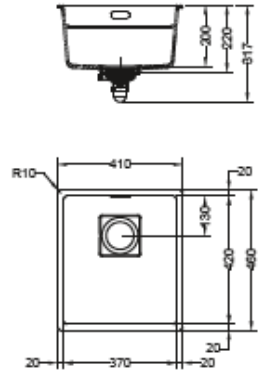

KUBUS 2.0 FRAGRANIT+ AUTO et MANU

KNG110-37

Dimensions 410x460 mm
Découpe 370x420 mm (R10)
Bassin 370x420x200 mm

Caisson 500 mm

KNG110-52

Dimensions 560x460 mm
Découpe 520x420 mm (R10)
Bassin 520x420x200 mm

Caisson 800 mm ou 600 mm
avec pose de pattes à l'avant
et à l'arrière

KNG110-62

Dimensions 760x460 mm
Découpe 720x420 mm (R10)
Bassin 620x420x200 mm

Caisson 800 mm

KNG120

Dimensions 760x460 mm
Découpe 720 x420 mm
Bassins 460x420x200 mm
210x420x200 mm