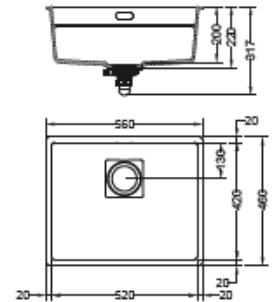

KUBUS 2.0 FRAGRANIT+ AUTO et MANU

KNG110-37

Dimensions 410x460 mm
Découpe 370x420 mm (R10)
Bassin 370x420x200 mm

Caisson 500 mm

KNG110-52

Dimensions 560x460 mm
Découpe 520x420 mm (R10)
Bassin 520x420x200 mm

Caisson 800 mm ou 600 mm
avec pose de pattes à l'avant
et à l'arrière

KNG110-62

Dimensions 760x460 mm
Découpe 720x420 mm (R10)
Bassin 620x420x200 mm

Caisson 800 mm

KNG120

Dimensions 760x460 mm
Découpe 720 x420 mm
Bassins 460x420x200 mm
210x420x200 mm