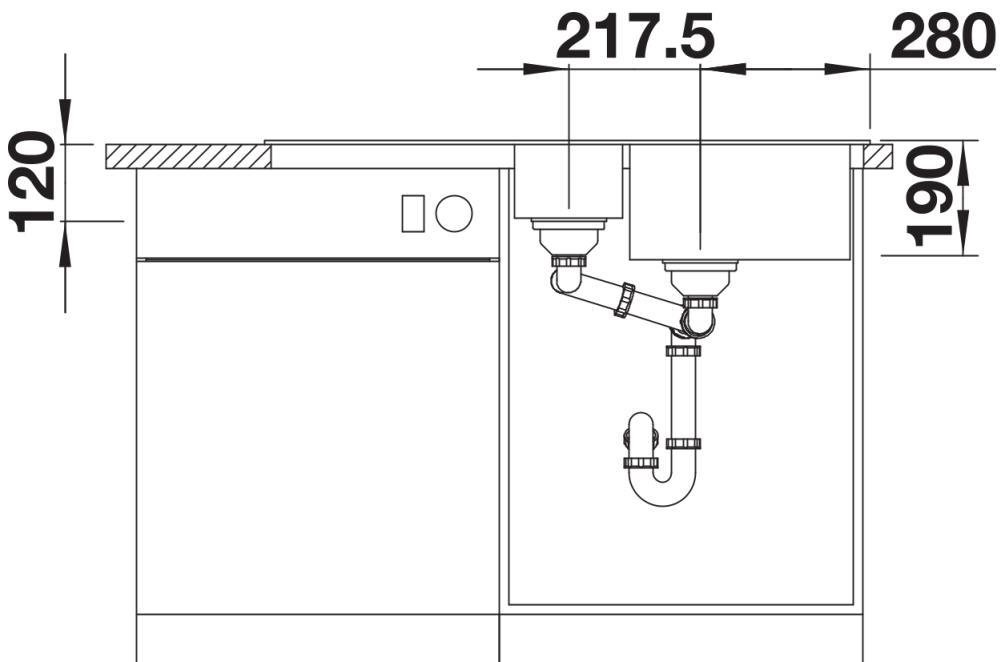

noir
anthracite
gris rocher
gris volcan
alumétallic
blanc
blanc soft
tartufo
café

Informations de planification

- Découpe : 980 x 480 - R15

Étendue des fournitures

Vidage compact avec deux bondes à panier Ø 90 mm inox manuelles Siphon 137 158 inclus

Détails

Vue de dessus

Découpe

Vue de face

Vue latérale