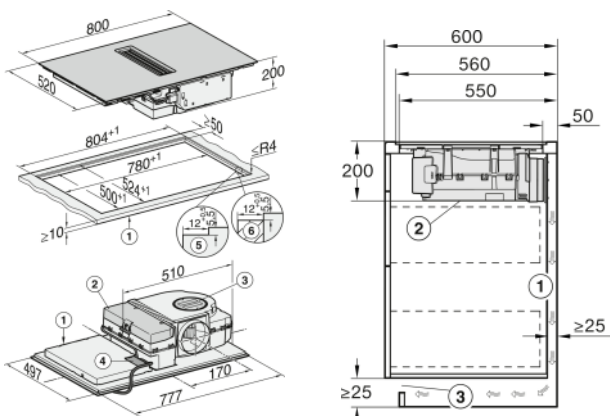

Encastrement à fleur de plan