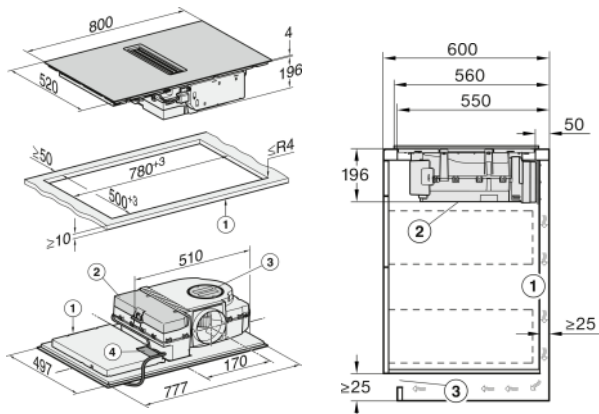

Informations logistiques

Code EAN : 4002516668831

Code SAP : 12263270

Dim. nettes (HxLxP) : 200 x 800 x 520 mm

Dim.brutes (HxLxP) : TBC

Poids brut : TBC / Poids net : TBC

Lieu de fabrication : Allemagne

Code douanier : 85166050

Alimentation électrique : 230 V - 50 Hz

Disponible Février 2023

Durée de disponibilité des pièces détachées : 15 ans

Encastrement standard