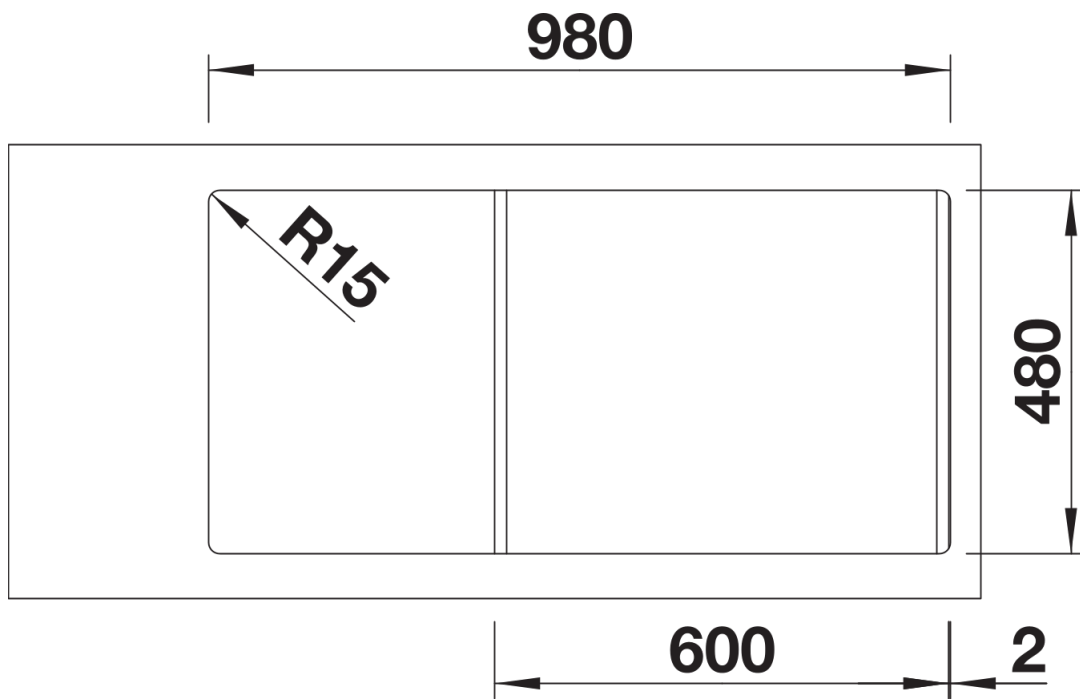

Fiches d'information sur le produit SONA XL 6 S

Référence de l'article 527340

Avantage

- Design moderne
- Cuve XL pour un espace de travail encore plus grand
- Égouttoir réversible
- Plage de robinetterie étendue
- Siphon inclus

Coloris

SILGRANIT gris volcan

Coloris disponibles

noir
anthracite
gris rocher
gris volcan
blanc
blanc soft
tartufo
café

Informations de planification

- Découpe : 980 x 480 - R15

Étendue des fournitures

Vidage compact avec bonde à panier Ø 90 mm inox manuelle Siphon 137 158 inclus

Détails

Vue de dessus

Découpe

Vue de face

Vue latérale