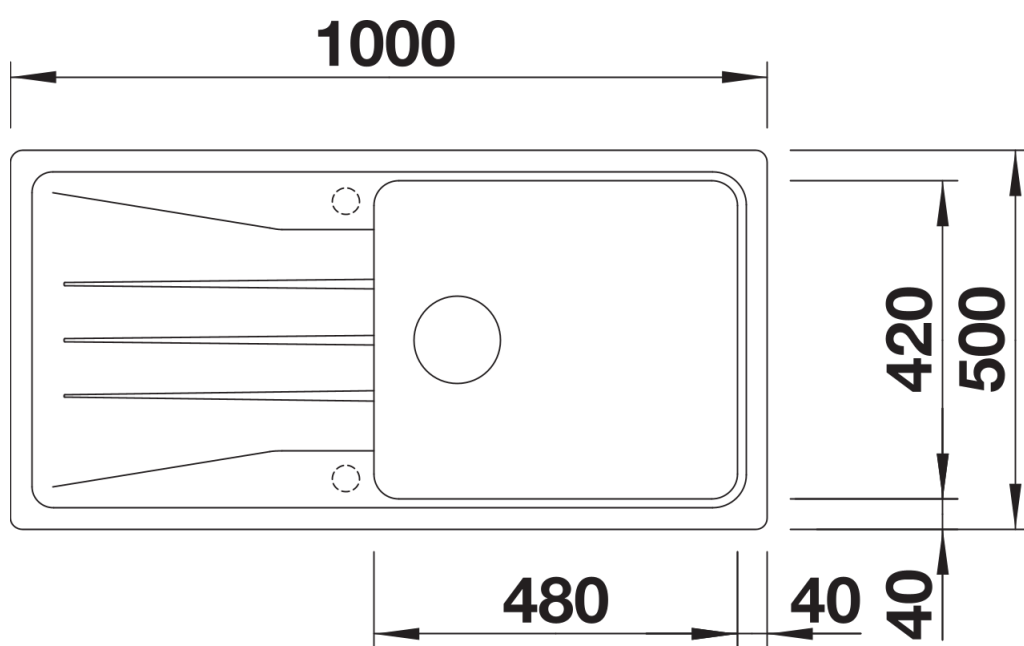

Fiches d'information sur le produit SONA XL 6 S

Référence de l'article 527340

Avantage

- Design moderne
- Cuve XL pour un espace de travail encore plus grand
- Égouttoir réversible
- Plage de robinetterie étendue
- Siphon inclus

Coloris

SILGRANIT gris volcan

Coloris disponibles

noir
anthracite
gris rocher
gris volcan
blanc
blanc soft
tartufo
café

Informations de planification

- Découpe : 980 x 480 - R15

Étendue des fournitures

Vidage compact avec bonde à panier Ø 90 mm inox manuelle Siphon 137 158 inclus

Détails

Vue de dessus

Découpe

Vue de face

Vue latérale