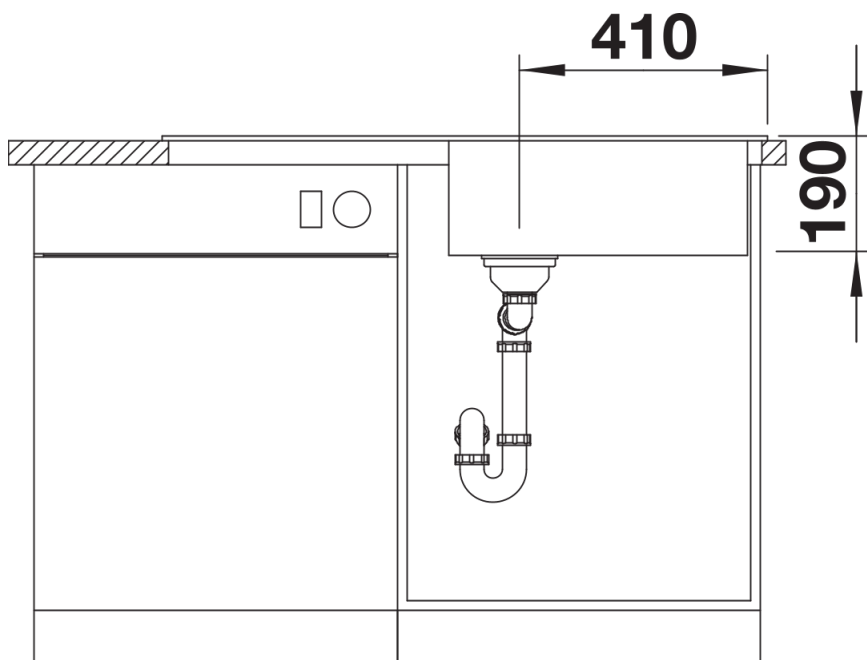

Fiches d'information sur le produit SONA XL 6 S

Référence de l'article 527340

Avantage

- Design moderne
- Cuve XL pour un espace de travail encore plus grand
- Égouttoir réversible
- Plage de robinetterie étendue
- Siphon inclus

Coloris

SILGRANIT gris volcan

Coloris disponibles

noir
anthracite
gris rocher
gris volcan
blanc
blanc soft
tartufo
café

Informations de planification

- Découpe : 980 x 480 - R15

Étendue des fournitures

Vidage compact avec bonde à panier Ø 90 mm inox manuelle Siphon 137 158 inclus

Détails

Vue de dessus

Découpe

Vue de face

Vue latérale