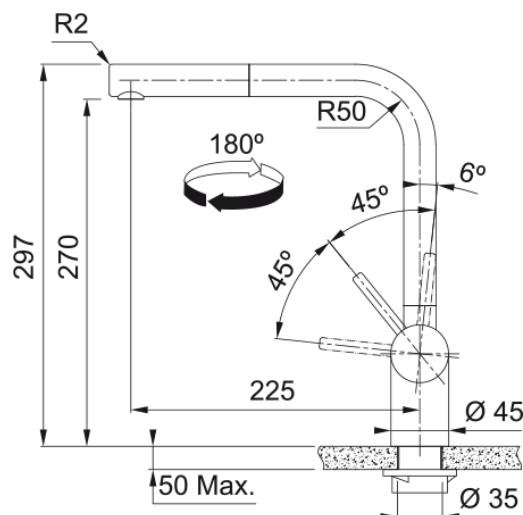

ATLAS NEO DOUCHETTE 1JET | 115.0681.242

Données

Information produit

Version bec	En forme de L
Couleur	d'Or
Matériau	Inox 304
Matériau du flexible	Nylon gris
Matériau de la douchette	Inox

Dimensions

Diamètre de perçage	35 mm
Diamètre de cartouche	35 mm

Installation

Type de fixation	Fixation intégrée
Raccordement tuyau flexible	3/8"
Longueur tuyau d'alimentation	450 mm

Spécifications produit

Pression	Haute pression
Type de bec	Douchette monojet
Position du levier de commande	Levier de commande latéral
Rotation du bec	180°