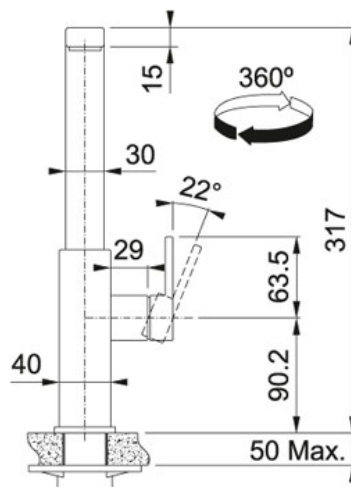

Mitigeur à bec PVD Noir | 115.0550.441

FAMILLE : Mitigeurs | SÉRIE : Mythos | MODÈLE : Mitigeur à bec | MATÉRIAU : PVD Noir | TYPE D'INSTALLATION : Mitigeurs

- Rotation du bec sur 360°
- Embase : 47 X 47 mm
- Perçage : \varnothing 35 mm
- Lever de commande : 50°/50°
- Débit : 13 l/min
- Écoulement laminaire
- Système de fixation avec corps fileté

DONNÉES TECHNIQUES

Rotation du bec	360 °
Pression	Haute pression
Diamètre de perçage	\varnothing 35 mm
Portée du bec	227,00 mm
Hauteur à l'extrémité du bec	298,00 mm
Hauteur totale	317,00 mm
Cartouche	DISQUES CÉRAMIQUES- \varnothing 35
Caisson	40