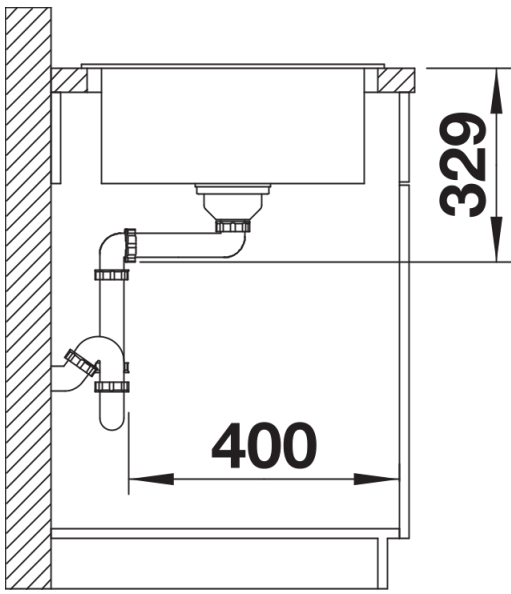

Coloris

Coloris disponibles

noir
anthracite
gris rocher
gris volcan
blanc
blanc soft
tartufo
café

SILGRANIT blanc

Informations de planification

- Découpe : 760 x 480 - R15

Étendue des fournitures

Vidage compact avec bonde à panier Ø 90 mm inox manuelle Siphon 137 158 inclus

Détails

Vue de dessus

Découpe

Vue de face

Vue latérale