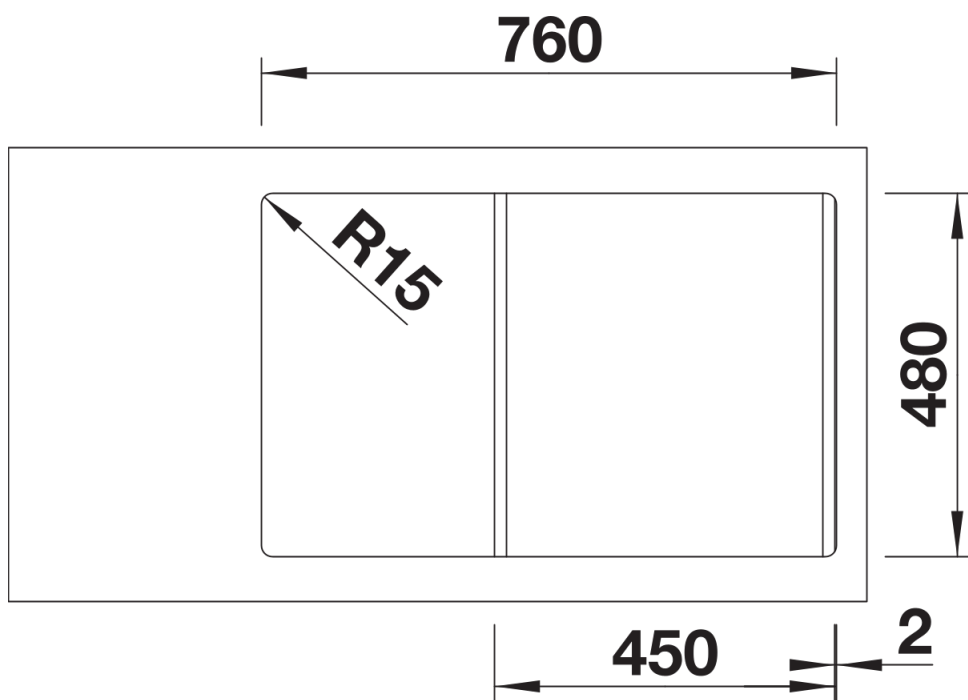

Fiches d'information sur le produit SONA 45 S

Référence de l'article 520880

Avantage

- Design moderne
- Grande cuve avec vaste égouttoir
- Égouttoir réversible
- Plage de robinetterie étendue
- Siphon inclus

Coloris

Coloris disponibles

noir
anthracite
gris rocher
gris volcan
blanc
blanc soft
tartufo
café

SILGRANIT blanc

Informations de planification

- Découpe : 760 x 480 - R15

Étendue des fournitures

Vidage compact avec bonde à panier Ø 90 mm inox manuelle Siphon 137 158 inclus

Détails

Vue de dessus

Découpe

Vue de face

Vue latérale