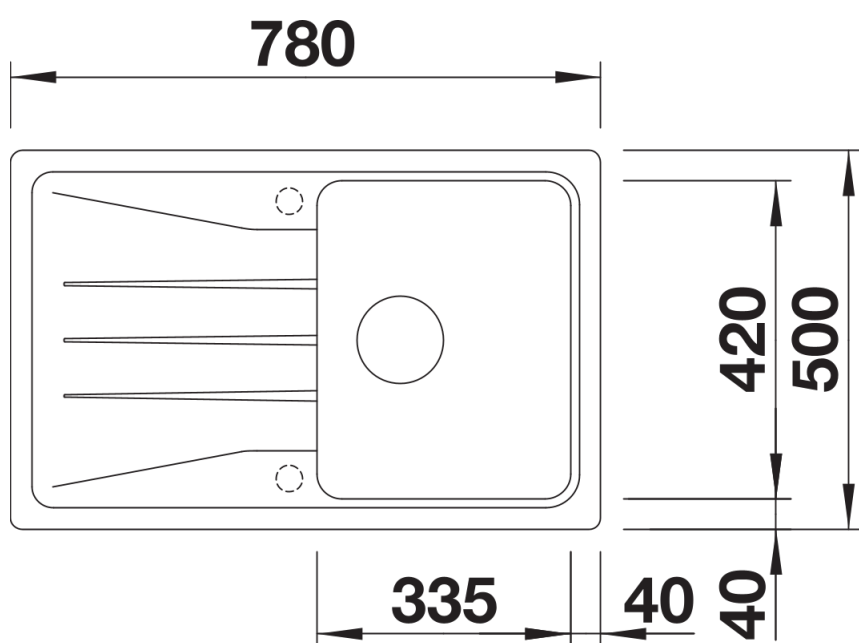

Fiches d'information sur le produit SONA 45 S

Référence de l'article 520880

Avantage

- Design moderne
- Grande cuve avec vaste égouttoir
- Égouttoir réversible
- Plage de robinetterie étendue
- Siphon inclus

Coloris

Coloris disponibles

noir
anthracite
gris rocher
gris volcan
blanc
blanc soft
tartufo
café

SILGRANIT blanc

Informations de planification

- Découpe : 760 x 480 - R15

Étendue des fournitures

Vidage compact avec bonde à panier Ø 90 mm inox manuelle Siphon 137 158 inclus

Détails

Vue de dessus

Découpe

Vue de face

Vue latérale