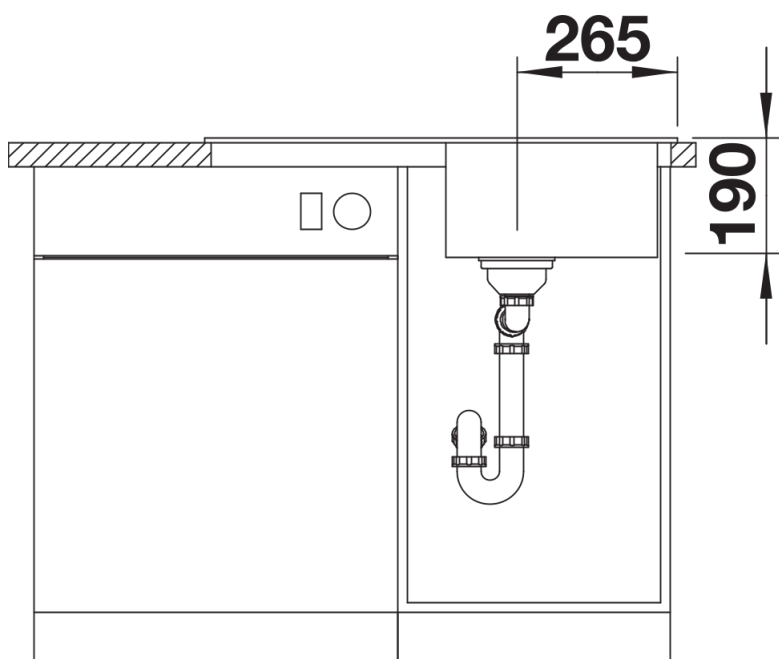

Fiches d'information sur le produit SONA 45 S

Référence de l'article 520880

Avantage

- Design moderne
- Grande cuve avec vaste égouttoir
- Égouttoir réversible
- Plage de robinetterie étendue
- Siphon inclus

Coloris

Coloris disponibles

noir
anthracite
gris rocher
gris volcan
blanc
blanc soft
tartufo
café

SILGRANIT blanc

Informations de planification

- Découpe : 760 x 480 - R15

Étendue des fournitures

Vidage compact avec bonde à panier Ø 90 mm inox manuelle Siphon 137 158 inclus

Détails

Vue de dessus

Découpe

Vue de face

Vue latérale