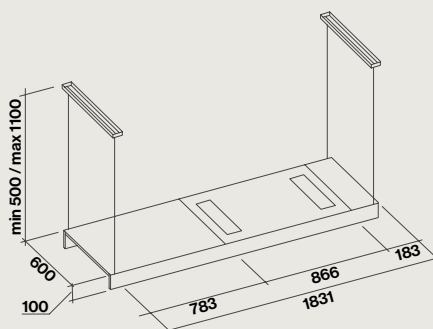

Îlot - 120/180cm**Moteur et commandes**500 m³/h

4 vitesses commandes électroniques

Filtres

Charbon zéolite

Éclairage

Bandeau Led 3000 K

Distance minimale du plan de travail

Gaz : 65 cm

Electrique : 52 cm

Light 180

Light 120

Hottes :	Nart	Référence	Code EAN	Matériau Coloris	Dimensions (cm)	Poids net (Kg)	Débit (m ³ /h)
Light îlot 120cm	134672	LIGHT2620	8034122362878	Inox noir / Verre trempé	120	30	500
Light îlot 180cm	134676	LIGHT2720	8034122362885	Inox noir / Verre trempé	180	42	500