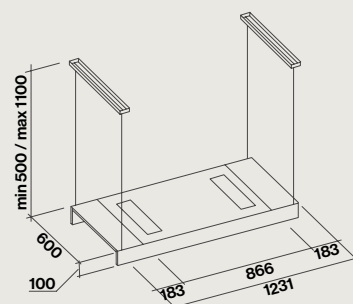

Îlot - 120/180cm**Moteur et commandes**500 m³/h

4 vitesses commandes électroniques

Filtres

Charbon zéolite

Éclairage

Bandeau Led 3000 K

Distance minimale du plan de travail

Gaz : 65 cm

Electrique : 52 cm

Light 180

Light 120

Hottes :	Nart	Référence	Code EAN	Matériau Coloris	Dimensions (cm)	Poids net (Kg)	Débit (m ³ /h)
Light îlot 120cm	134672	LIGHT2620	8034122362878	Inox noir / Verre trempé	120	30	500
Light îlot 180cm	134676	LIGHT2720	8034122362885	Inox noir / Verre trempé	180	42	500