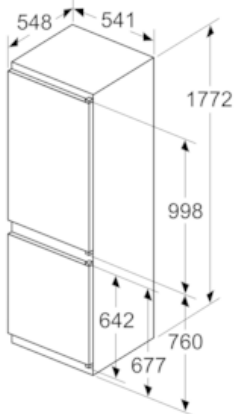

#### CONGÉLATEUR

- Volume congélateur : 84 l
- Pouvoir de congélation en 24h : 4.2 kg
- Super-congélation avec arrêt automatique
- 3 tiroirs de congélation transparents, dont 1 bigBox
- Autonomie en cas de coupure électrique : 9 h

#### INFORMATIONS TECHNIQUES

- Encastrement H x L x P : 177.5 cm x 56 cm x 55 cm
- Classe climatique : SN-ST
- Niveau sonore : 35 DB, classe d'efficacité sonore : B
- Charnières à droite, réversibles
- Montage facile easyInstallation

**iQ300, Réfrigérateur combiné  
intégrable, 177.2 x 54.1 cm  
KI86VVSE0**

Cotes

mesures en mm

Sortie d'air  
min. 200 cm<sup>2</sup>

Mesures en mm

Les dimensions de porte de meuble indiquées  
sont valables pour un joint de porte de 4 mm.

Mesures en mm