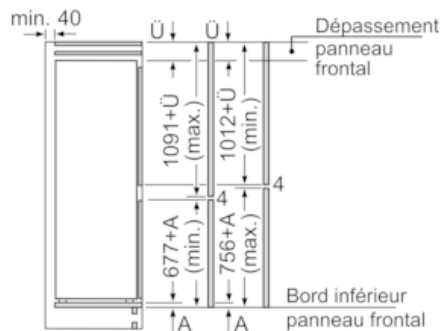

#### INFORMATIONS TECHNIQUES

- Encastrement H x L x P : 177.5 cm x 56 cm x 55 cm
- Classe climatique : SN-ST
- Niveau sonore : 35 DB, classe d'efficacité sonore : B
- Charnières à droite, réversibles
- Montage facile easyInstallation

**iQ300, Réfrigérateur combiné  
intégrable, 177.2 x 54.1 cm  
KI86VVSE0**

Cotes

mesures en mm

Sortie d'air  
min. 200 cm<sup>2</sup>

Mesures en mm

Les dimensions de porte de meuble indiquées  
sont valables pour un joint de porte de 4 mm.

Mesures en mm