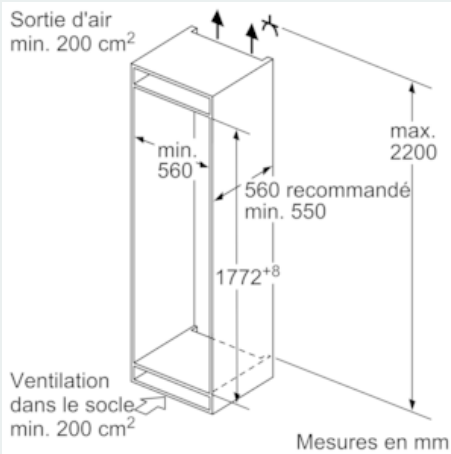

#### CONGÉLATEUR

- Volume congélateur : 84 l
- Pouvoir de congélation en 24h : 4.2 kg
- Super-congélation avec arrêt automatique
- 3 tiroirs de congélation transparents, dont 1 bigBox
- Autonomie en cas de coupure électrique : 9 h

#### INFORMATIONS TECHNIQUES

- Encastrement H x L x P : 177.5 cm x 56 cm x 55 cm
- Classe climatique : SN-ST
- Niveau sonore : 35 DB, classe d'efficacité sonore : B
- Charnières à droite, réversibles
- Montage facile easyInstallation

**iQ300, Réfrigérateur combiné  
intégrable, 177.2 x 54.1 cm  
KI86VVSE0**

Cotes

mesures en mm

Sortie d'air  
min. 200 cm<sup>2</sup>

Mesures en mm

Les dimensions de porte de meuble indiquées  
sont valables pour un joint de porte de 4 mm.

Mesures en mm