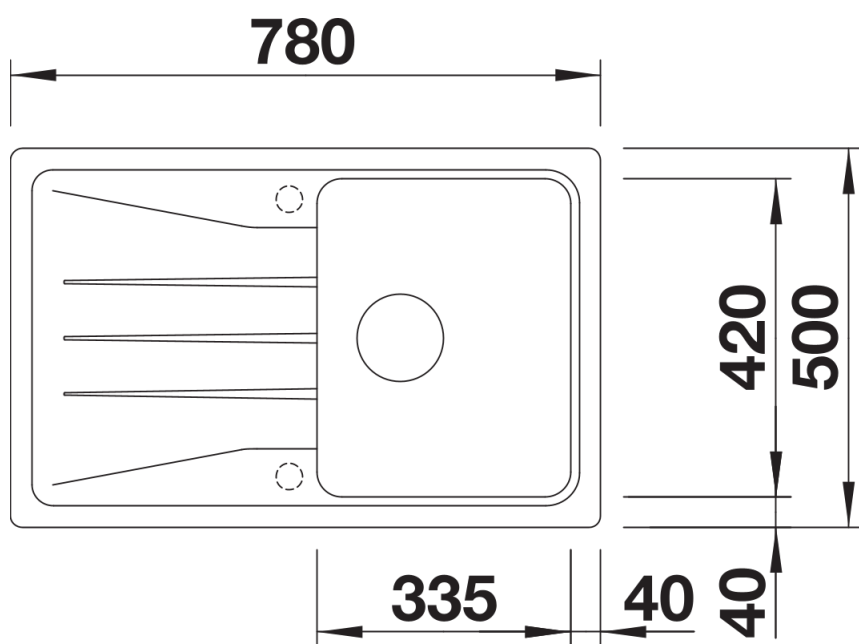

## Informations de planification

---

- Découpe : 760 x 480 - R15

## Détails

---

Vue de dessus

Découpe

Vue de face

Vue latérale