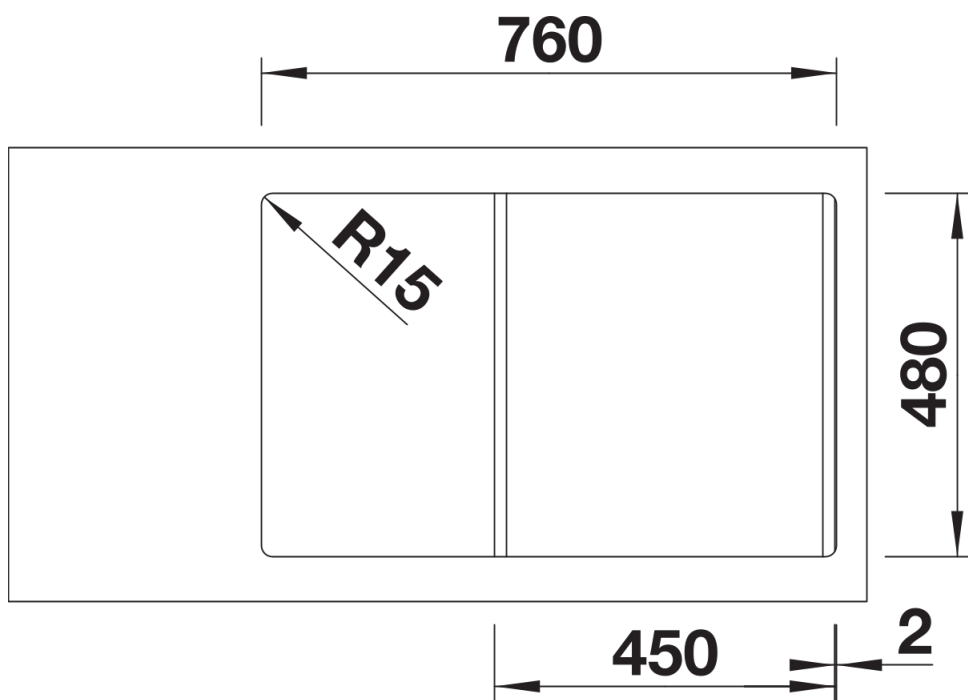

## Informations de planification

---

- Découpe : 760 x 480 - R15

## Détails

---

Vue de dessus

Découpe

Vue de face

Vue latérale