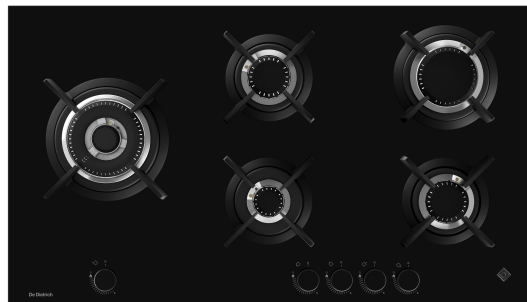

De Dietrich

Table gaz

Réf. : DPG4950B

gauchers. La forme des manettes offre une excellente prise en main pour des réglages précis.

GÉNÉRAL

Marque	DE DIETRICH
Référence commerciale	DPG4950B
Code EAN	3660767997202
Code douanier	73211190

CARACTÉRISTIQUES

Type d'installation	Encastrable
Type de table	Gaz
Matériau de la table	Verre trempé
Largeur (cm)	90
Type d'énergie	Gaz
Équipement gaz d'origine	Naturel
Autres types de gaz possible	Butane / Propane
Injecteurs fournis	Jeu injecteurs but;Clé injecteur
Couleur	Noir
Nombre de brûleurs (gaz)	5
Type de commandes des foyers	Manettes
Couleurs des commandes	Noir+Chrome 2011
Système d'allumage	Intégré Une main
Type de support de grilles	Monofoyer
Nombre de grilles	5
Matériau de la grille	Fonte
Connectivité	Non

Les plus produits

5 zones 5 foyers vous sont proposés pour accueillir toutes vos casseroles et faitouts. Cette table élargit ainsi vos possibilités de cuisson.

Prestige Avec ses grilles en fonte-matériau noble par excellence-, cette table de cuisson vous offre classe et prestige.

Ergonomie Les commandes frontales offrent une bonne ergonomie qui convient aussi bien aux droitiers qu'aux

PERFORMANCES

	Foyer A	Foyer B	Foyer C	Foyer D
Nombre de foyers	1	1	2	1
Type	Gaz (Double couronne)	Gaz (Auxiliaire)	Gaz (Semi rapide)	Gaz (Rapide)
Emplacement	Gauche	Avant centre	Arrière centre;Avant droit	Arrière droit
Matériau et type du chapeau	Fonte émaillée	Fonte émaillée	Fonte émaillée	Fonte émaillée
Dimensions de la zone de cuisson (mm)	150	74	94	124
Puissance max (W)	4000	1000	1750	3000
Efficacité énergétique brûleur à gaz (EE)				