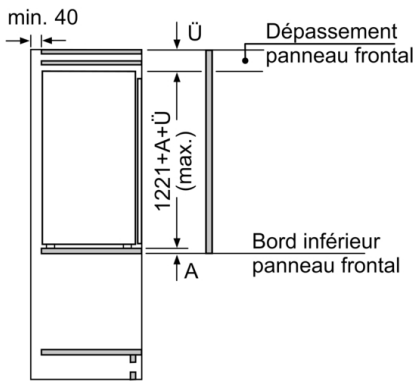

Système de conservation

- 1 MultiBox - compartiment transparent avec fond ondulé, idéal pour le stockage des fruits et légumes

INFORMATIONS TECHNIQUES

- Encastrement H x L x P : 122.5 cm x 56 cm x 55 cm
- Classe climatique : SN-ST
- Niveau sonore : 35 DB, classe d'efficacité sonore : B
- Charnières à droite, réversibles
- Montage facile easyInstallation

Accessoires

- Casiers à oeufs

**Série 2, Réfrigérateur intégrable, 122.5 x 56 cm, sliding hinge
KIR41NSE0**

Mesures en mm

Mesures en mm