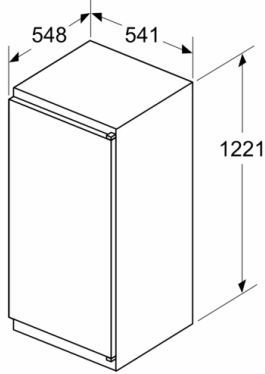

Système de conservation

- 1 MultiBox - compartiment transparent avec fond ondulé, idéal pour le stockage des fruits et légumes

INFORMATIONS TECHNIQUES

- Encastrement H x L x P : 122.5 cm x 56 cm x 55 cm
- Classe climatique : SN-ST
- Niveau sonore : 35 DB, classe d'efficacité sonore : B
- Charnières à droite, réversibles
- Montage facile easyInstallation

Accessoires

- Casiers à oeufs

**Série 2, Réfrigérateur intégrable, 122.5 x 56 cm, sliding hinge
KIR41NSE0**

Mesures en mm

Mesures en mm