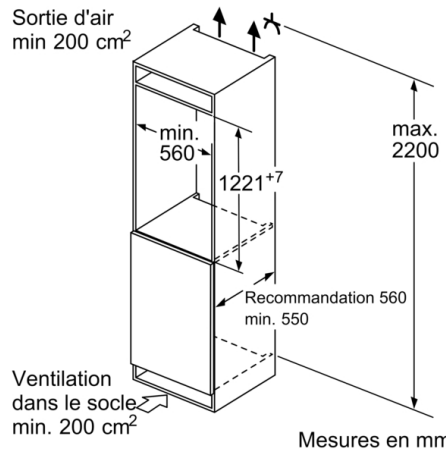

Accessoires intégrés

3 x casier à oeufs

Accessoires en option

KSZB6R00 : ACCESSOIRE BOUTEILLE

Série 2, Réfrigérateur intégrable, 122.5 x 56 cm, sliding hinge KIR41NSE0

Le réfrigérateur encastrable spacieux avec le tiroir Multi Box XXL pour les fruits et légumes et la fonction super-réfrigération garantissent une conservation optimale des aliments.

- Régulation électronique de la température avec indicateur LED
- Eclairage LED
- Dégivrage automatique dans le réfrigérateur
- Alarme porte réfrigérateur ouverte

REFRIGERATEUR

- Réfrigérateur : Volume 204 l
- Super-réfrigération avec arrêt automatique
- 5 clayettes en verre de sécurité (4 réglables en hauteur)
- 4 balconnets
- Système "stop bouteilles"

Système de conservation

- 1 MultiBox - compartiment transparent avec fond ondulé, idéal pour le stockage des fruits et légumes

INFORMATIONS TECHNIQUES

- Encastrement H x L x P : 122.5 cm x 56 cm x 55 cm
- Classe climatique : SN-ST
- Niveau sonore : 35 DB, classe d'efficacité sonore : B
- Charnières à droite, réversibles
- Montage facile easyInstallation

Accessoires

- Casiers à oeufs

**Série 2, Réfrigérateur intégrable, 122.5 x 56 cm, sliding hinge
KIR41NSE0**

Mesures en mm

Mesures en mm