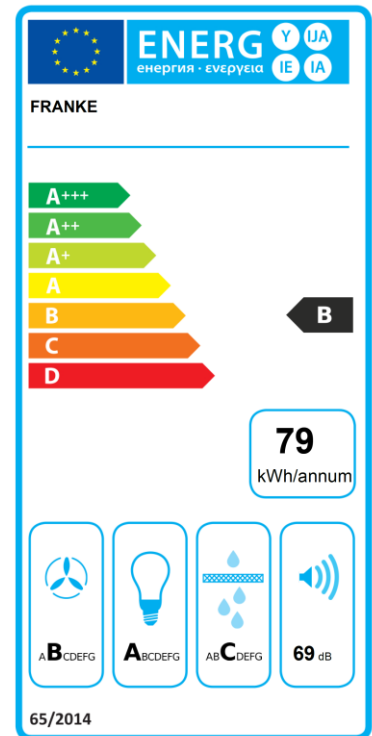

## Performances

	min	moy	max	int
Débit d'aspiration (m3/h)	300	480	620	700
Puissance (Watts)	145	180	230	250
Pression (Pa)	320	420	460	490
Niveau sonore (dB)	53	63	69	72

Inox 60 cm

## Données techniques

Commandes & éclairage	
Type de commandes	Electroniques
Nombre de vitesse	3 + Intensive
Eclairage	LED 2 x 1 W
Température de couleur	4000 K
Moteur & Filtration	
Nombre de moteur	1 (250 W)
Fréquence (Hz)	50 - 60
Fusible (A)	10
Tension (V)	220 - 240
Cordon électrique	Inclus
Prise	EU
Nombre de filtres à graisse	2 / 3
Matériau du filtre à graisse	Inox
Filtre à charbon	En option

# Efficacité énergétique

Consommation d'énergie annuelle (AEC) kWh/a	79
Classe d'efficacité énergétique	B
Efficacité fluidodynamique (FDE)	23,7
Classe d'efficacité fluidodynamique	B
Efficacité lumineuse (LE) Lux/Watt	77
Classe d'efficacité lumineuse	A
Efficacité de filtration des graisses (%)	75,1
Classe d'efficacité de filtration des graisses	C
	min max int
Débit d'air (m <sup>3</sup> /h)	300 620 700
Emissions acoustiques (dB)	53 69 72
Consommation d'énergie en mode arrêt (W)	0,49
Consommation d'énergie en mode veille (W)	-