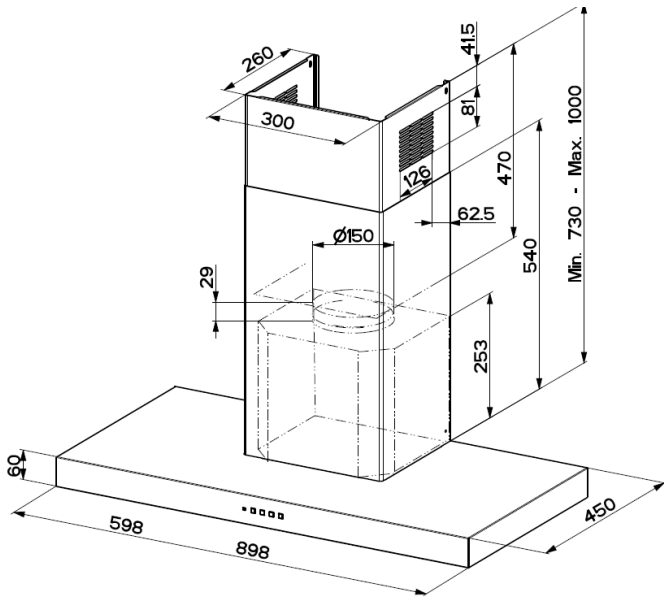

# Installation

Dimensions	
Dimensions du produit (sans cheminée - H x L x P - mm)	730 x 598 / 898 x 450
Dimensions du produit emballé (H x L x P - mm)	603 x 672 / 972 x 415
Hauteur de la cheminée mini-maxi (mm)	730 - 1 000
Poids brut (kg)	15,6 / 18,6
Poids net (kg)	12,7 / 14,1
Installation	
Installation possible sans la cheminée	Non
Clapet anti retour	Non
Diamètre de sortie	Ø 150 mm à la sortie du moteur