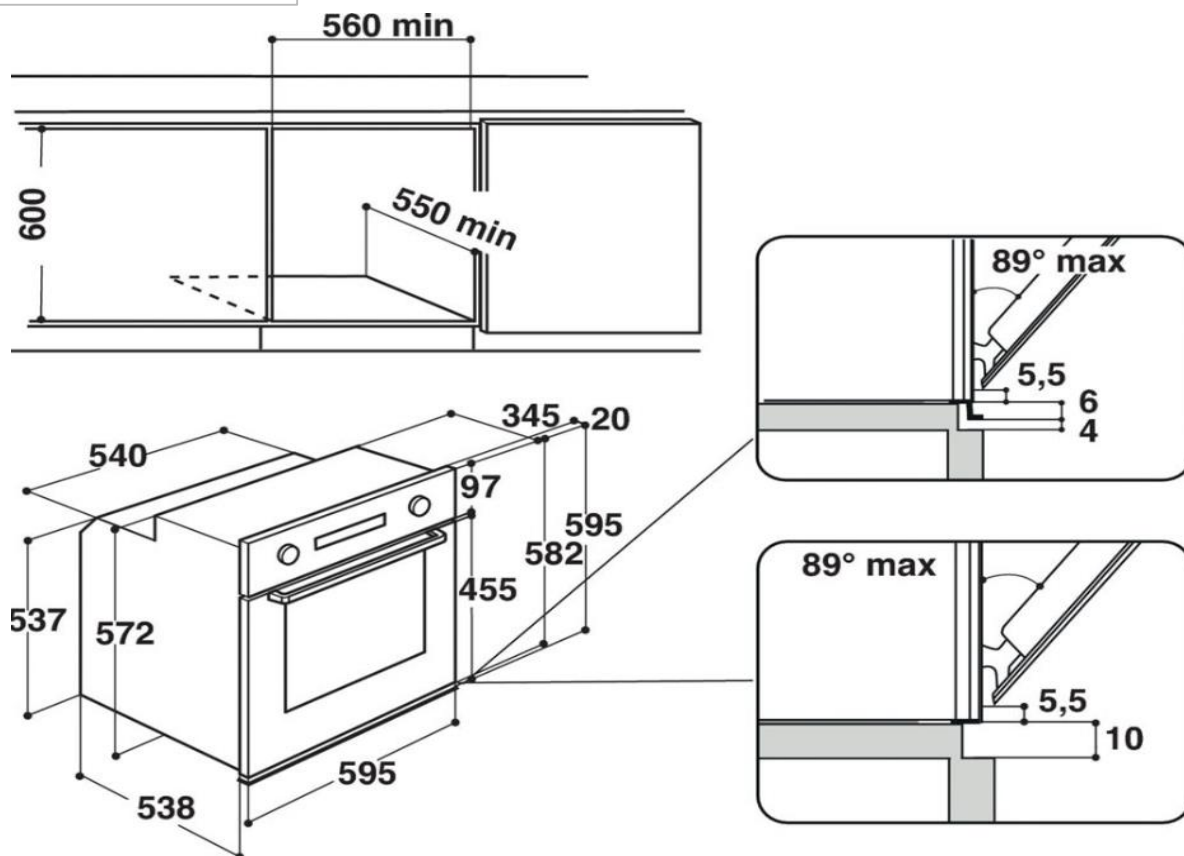

Schéma d'encastrement

Pour un alignement parfait et une intégration harmonieuse dans la cuisine, les micro-ondes encastrables Absolute Gallery s'accordent aux fours de la collection.