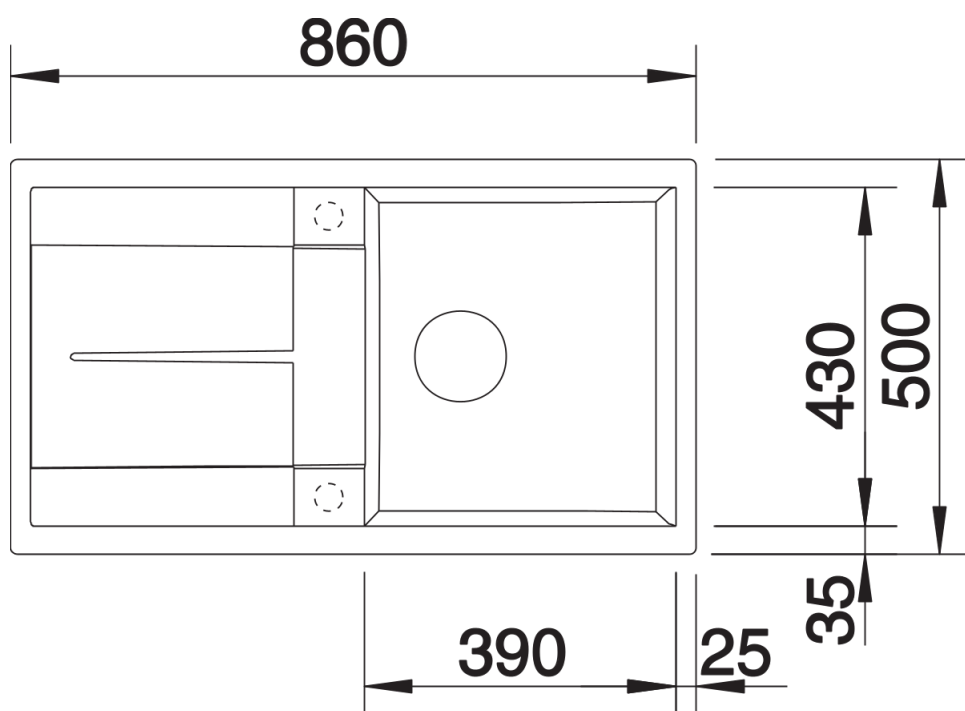

Fiches d'information sur le produit METRA 5 S

Référence de l'article 525920

Avantage

- Design jeune et rectiligne
- Grande cuve offrant de l'espace pour y faire la vaisselle
- Égouttoir réversible fonctionnel
- Bord plat esthétique
- Egalement disponible en version encastrement à fleur
- Siphon inclus

Coloris

SILGRANIT noir

Coloris disponibles

noir
anthracite
gris rocher
gris volcan
alumétallic
blanc
blanc soft
tartufo
café

Informations de planification

- Découpe : 840 x 480 - R15

Étendue des fournitures

Vidage compact avec bonde à panier Ø 90 mm inox manuelle Siphon 137 158 inclus

Détails

Vue de dessus

Découpe

Vue de face

Vue latérale