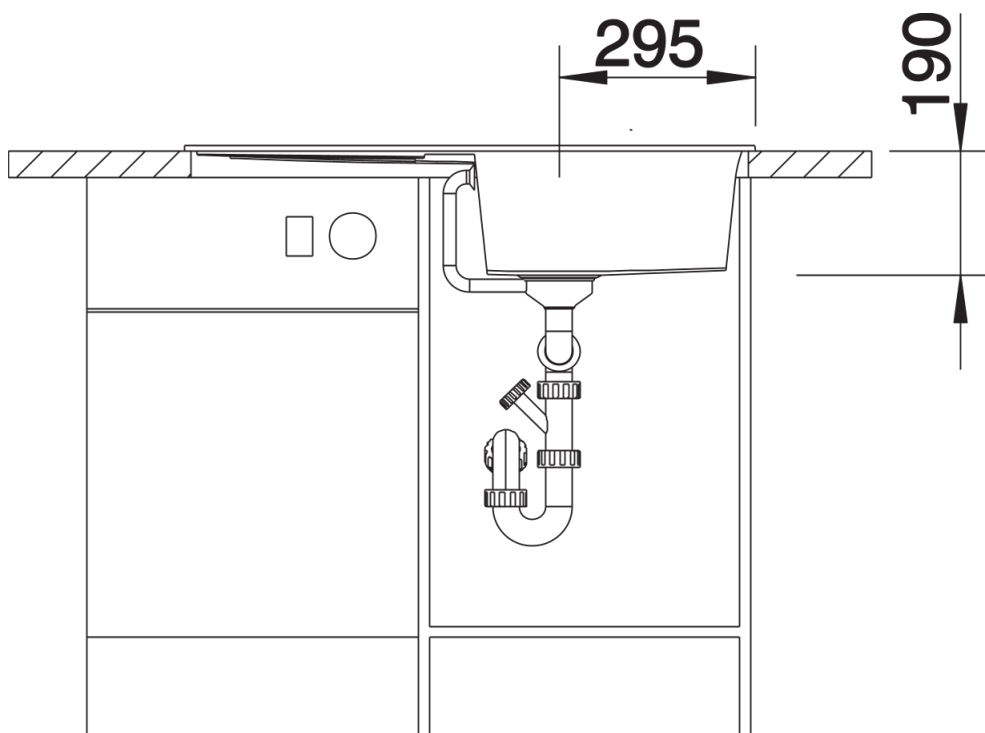

Fiches d'information sur le produit METRA 5 S

Référence de l'article 525920

Avantage

- Design jeune et rectiligne
- Grande cuve offrant de l'espace pour y faire la vaisselle
- Égouttoir réversible fonctionnel
- Bord plat esthétique
- Egalement disponible en version encastrement à fleur
- Siphon inclus

Vidage compact avec bonde à panier Ø 90 mm inox manuelle Siphon 137 158 inclus

Détails

Vue de dessus

Découpe

Vue de face

Vue latérale