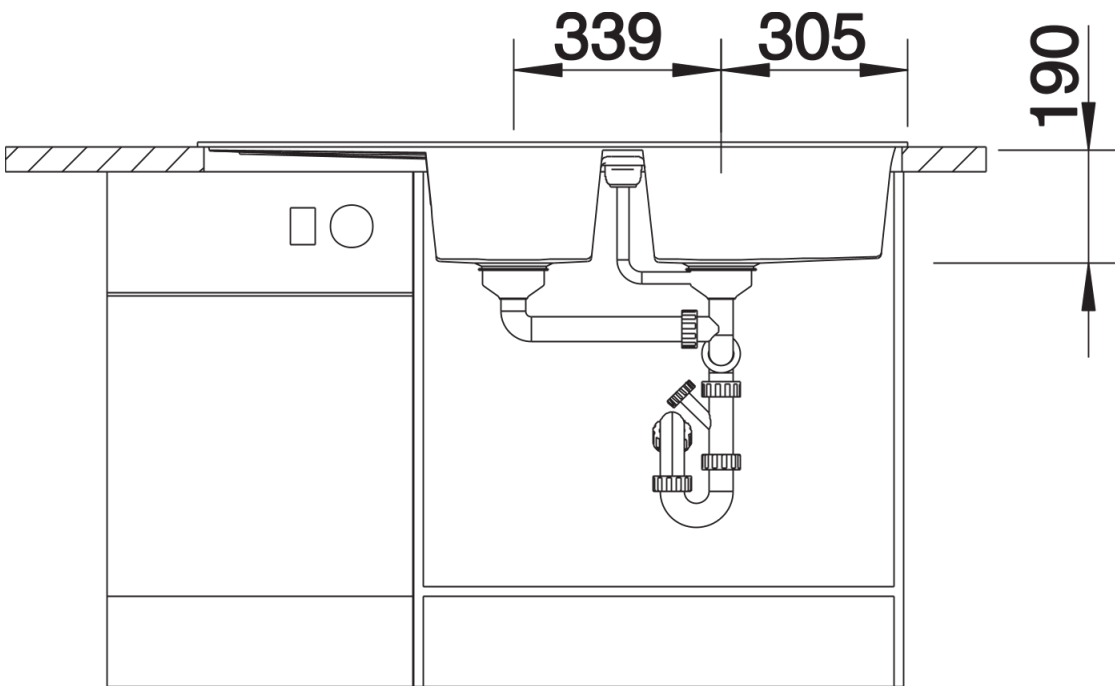

Fiches d'information sur le produit METRA 8 S

Référence de l'article 527302

Avantage

- Design jeune et rectiligne
- Grande cuve offrant de l'espace pour y faire la vaisselle
- Confort d'utilisation - fonctionnalités supplémentaires grâce à la cuve complémentaire
- Bord plat esthétique
- Évier réversible
- Siphon inclus

Coloris

SILGRANIT gris volcan

Coloris disponibles

noir
anthracite
gris rocher
gris volcan
blanc
blanc soft
tartufo
café

Informations de planification

- Découpe : 1140 x 480 - R15

Étendue des fournitures

Vidage compact avec 2 bondes à panier Ø 90 mm inox manuelles Siphon 137 158 inclus

Détails

Vue de dessus

Découpe

Vue de face

Vue latérale