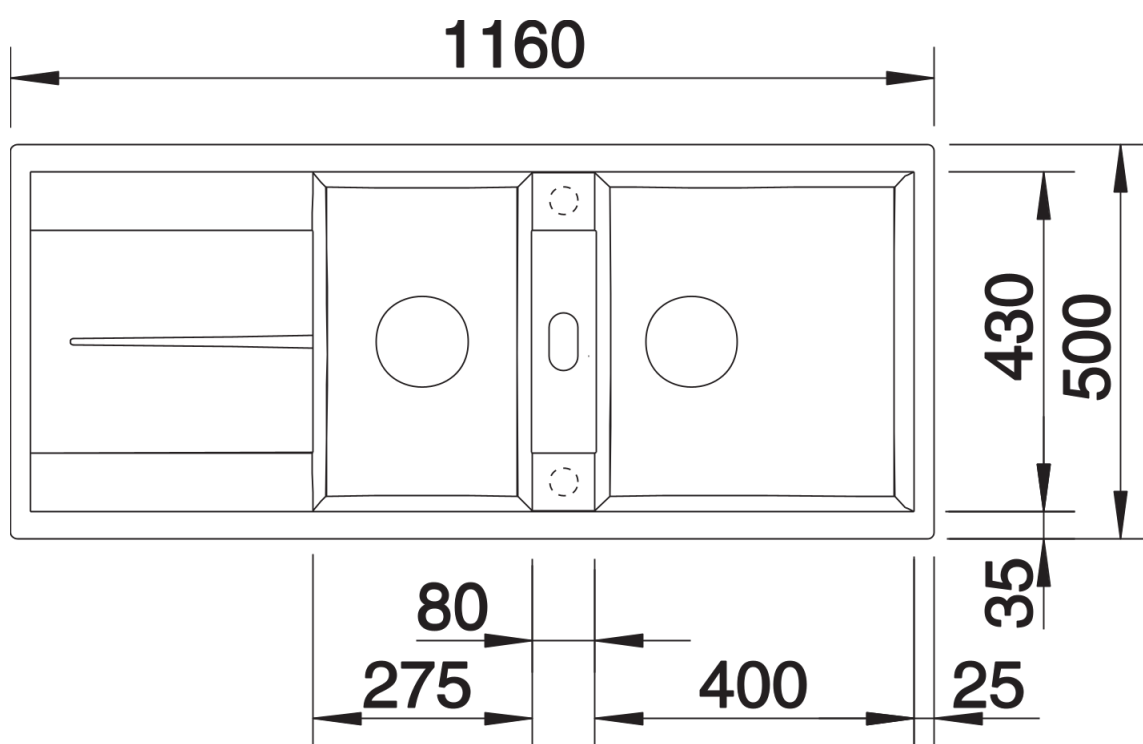

Fiches d'information sur le produit METRA 8 S

Référence de l'article 527302

Avantage

- Design jeune et rectiligne
- Grande cuve offrant de l'espace pour y faire la vaisselle
- Confort d'utilisation - fonctionnalités supplémentaires grâce à la cuve complémentaire
- Bord plat esthétique
- Évier réversible
- Siphon inclus

Coloris

SILGRANIT gris volcan

Coloris disponibles

noir
anthracite
gris rocher
gris volcan
blanc
blanc soft
tartufo
café

Informations de planification

- Découpe : 1140 x 480 - R15

Étendue des fournitures

Vidage compact avec 2 bondes à panier Ø 90 mm inox manuelles Siphon 137 158 inclus

Détails

Vue de dessus

Découpe

Vue de face

Vue latérale