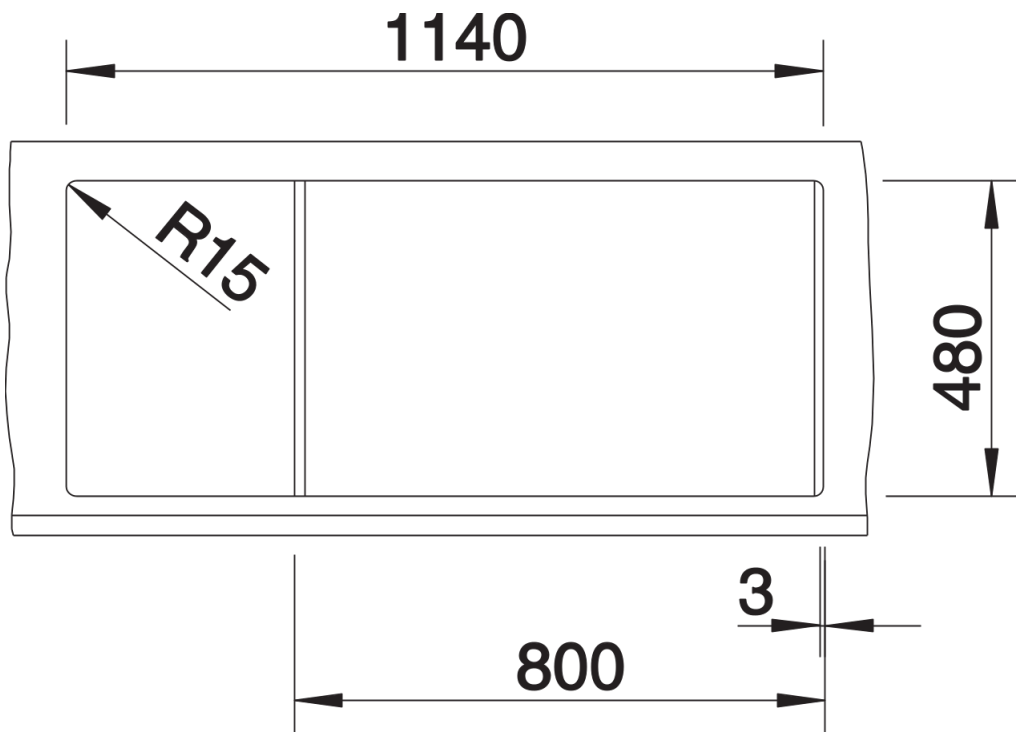

Fiches d'information sur le produit METRA 8 S

Référence de l'article 527302

Avantage

- Design jeune et rectiligne
- Grande cuve offrant de l'espace pour y faire la vaisselle
- Confort d'utilisation - fonctionnalités supplémentaires grâce à la cuve complémentaire
- Bord plat esthétique
- Évier réversible
- Siphon inclus

Coloris

SILGRANIT gris volcan

Coloris disponibles

noir
anthracite
gris rocher
gris volcan
blanc
blanc soft
tartufo
café

Informations de planification

- Découpe : 1140 x 480 - R15

Étendue des fournitures

Vidage compact avec 2 bondes à panier Ø 90 mm inox manuelles Siphon 137 158 inclus

Détails

Vue de dessus

Découpe

Vue de face

Vue latérale