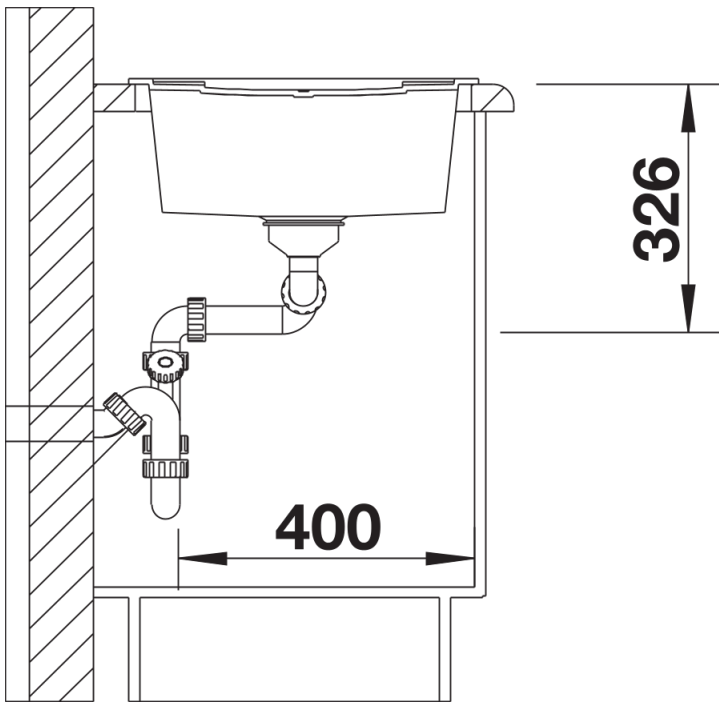

Fiches d'information sur le produit METRA 8 S

Référence de l'article 527302

Avantage

- Design jeune et rectiligne
- Grande cuve offrant de l'espace pour y faire la vaisselle
- Confort d'utilisation - fonctionnalités supplémentaires grâce à la cuve complémentaire
- Bord plat esthétique
- Évier réversible
- Siphon inclus

Détails

Vue de dessus

Découpe

Vue de face

Vue latérale