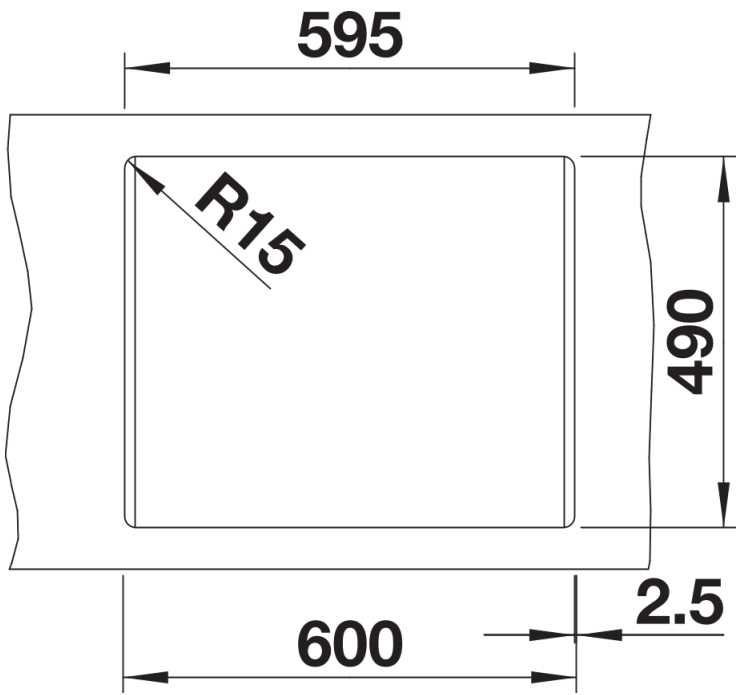

## Ce qui est inclus

---

- système d'écoulement compact à encombrement réduit
- crépine 3 ½"

## Détails

---

Vue de dessus

Découpe

Vue de face

Vue latérale