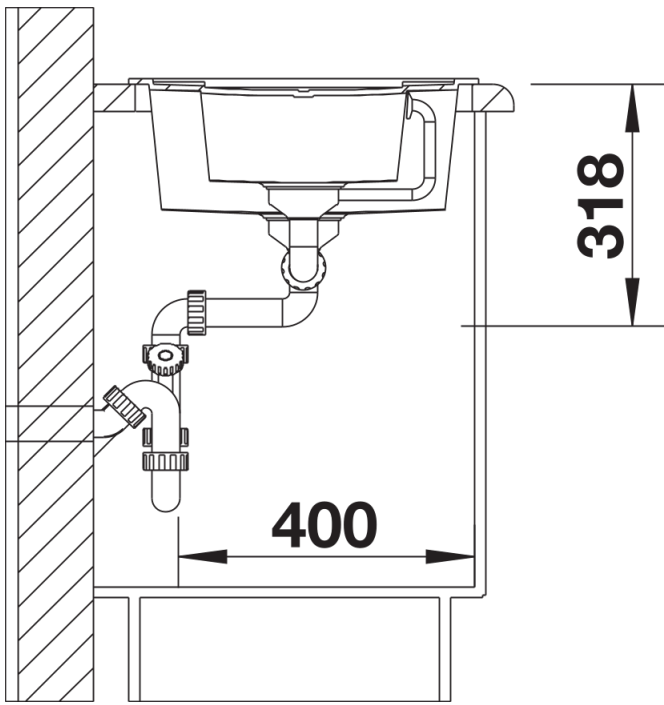

Fiches d'information sur le produit METRA 6 S

Référence de l'article 527298

Avantage

- Design jeune et rectiligne
- Grande cuve offrant de l'espace pour y faire la vaisselle
- Confort d'utilisation - fonctionnalités supplémentaires grâce à la cuve complémentaire
- Également disponible en version encastrement à fleur
- Bord fin esthétique
- Siphon inclus

217796 - Vide-sauce

Détails

Vue de dessus

Découpe

Vue de face

Vue latérale