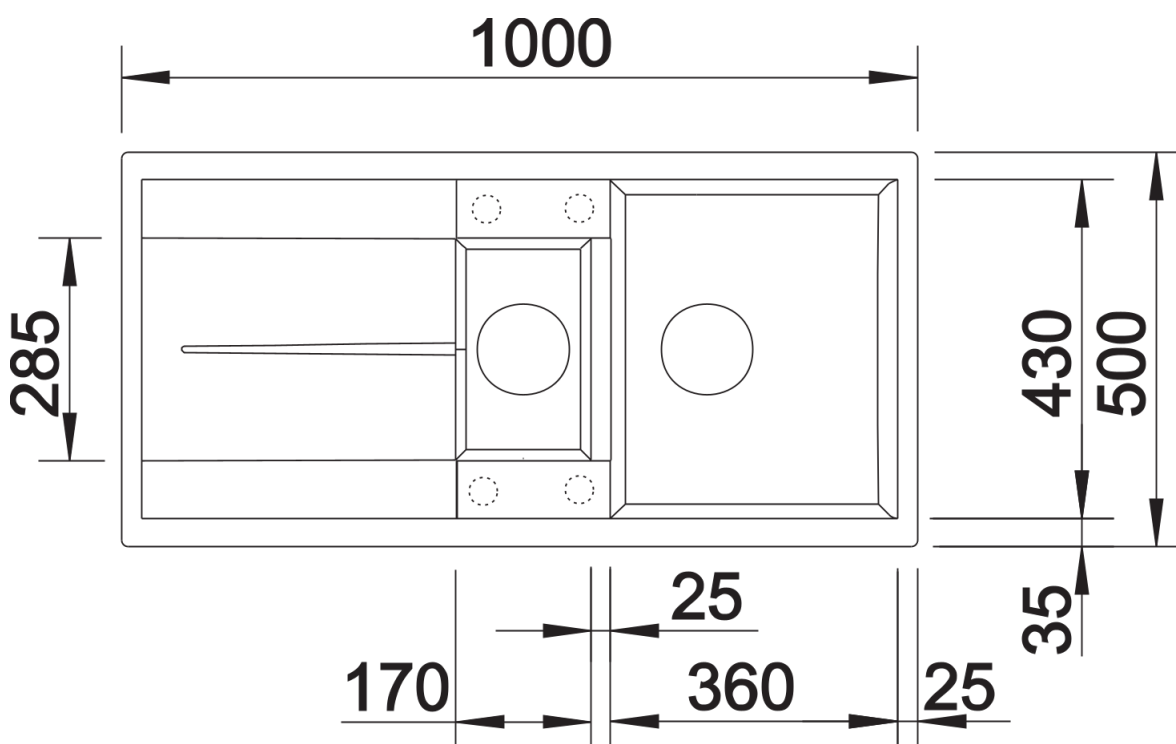

Fiches d'information sur le produit METRA 6 S

Référence de l'article 527298

Avantage

- Design jeune et rectiligne
- Grande cuve offrant de l'espace pour y faire la vaisselle
- Confort d'utilisation - fonctionnalités supplémentaires grâce à la cuve complémentaire
- Également disponible en version encastrement à fleur
- Bord fin esthétique
- Siphon inclus

Coloris

SILGRANIT gris volcan

Coloris disponibles

noir
anthracite
gris rocher
gris volcan
blanc
blanc soft
tartufo
café

Informations de planification

- Découpe : 980 x 480 - R15

Étendue des fournitures

Vidage compact avec 2 bondes à panier Ø 90 mm inox manuelles Siphon 137 158 inclus

217796 - Vide-sauce

Détails

Vue de dessus

Découpe

Vue de face

Vue latérale