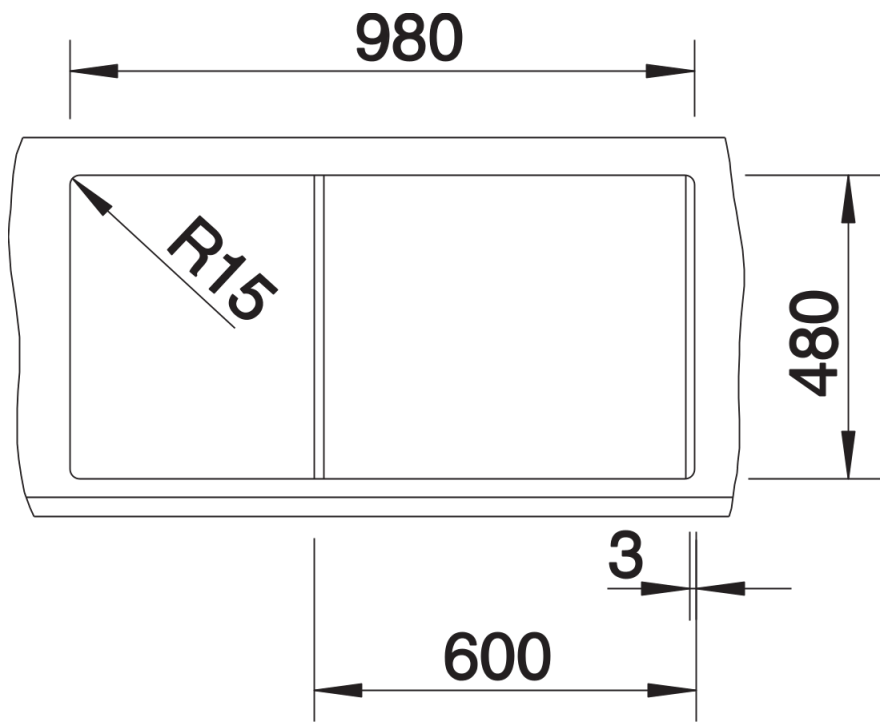

Fiches d'information sur le produit METRA 6 S

Référence de l'article 527298

Avantage

- Design jeune et rectiligne
- Grande cuve offrant de l'espace pour y faire la vaisselle
- Confort d'utilisation - fonctionnalités supplémentaires grâce à la cuve complémentaire
- Également disponible en version encastrement à fleur
- Bord fin esthétique
- Siphon inclus

Coloris

SILGRANIT gris volcan

Coloris disponibles

noir
anthracite
gris rocher
gris volcan
blanc
blanc soft
tartufo
café

Informations de planification

- Découpe : 980 x 480 - R15

Étendue des fournitures

Vidage compact avec 2 bondes à panier Ø 90 mm inox manuelles Siphon 137 158 inclus

217796 - Vide-sauce

Détails

Vue de dessus

Découpe

Vue de face

Vue latérale