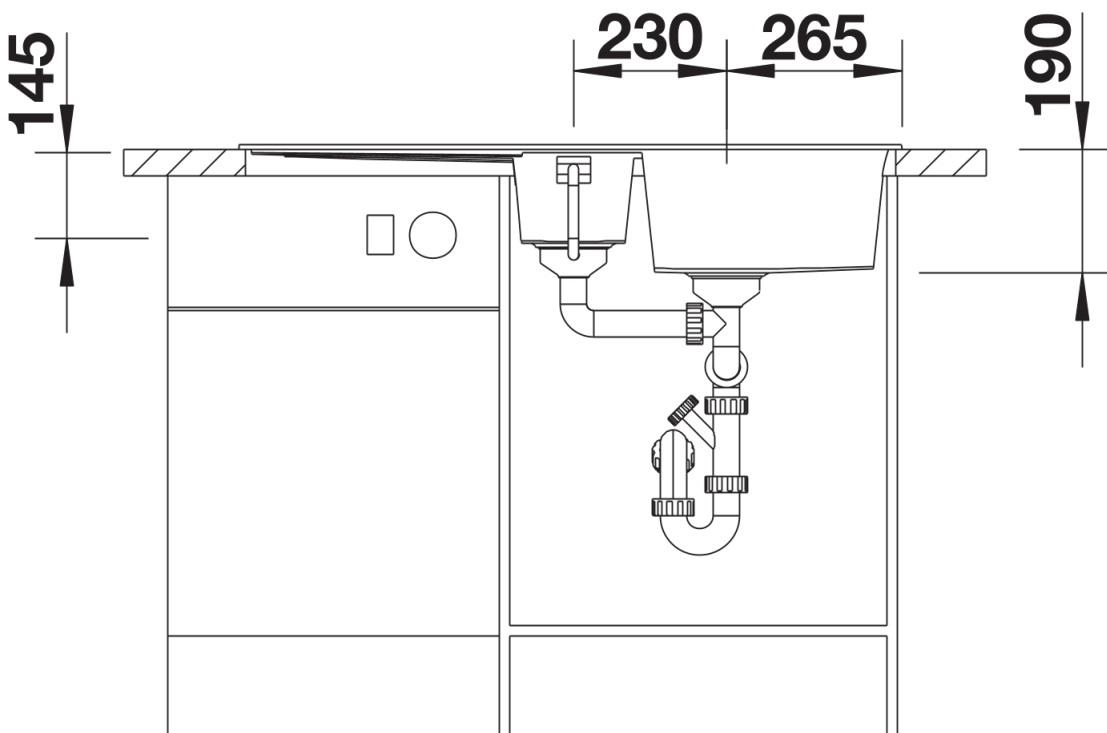

Fiches d'information sur le produit METRA 6 S

Référence de l'article 527298

Avantage

- Design jeune et rectiligne
- Grande cuve offrant de l'espace pour y faire la vaisselle
- Confort d'utilisation - fonctionnalités supplémentaires grâce à la cuve complémentaire
- Également disponible en version encastrement à fleur
- Bord fin esthétique
- Siphon inclus

217796 - Vide-sauce

Détails

Vue de dessus

Découpe

Vue de face

Vue latérale