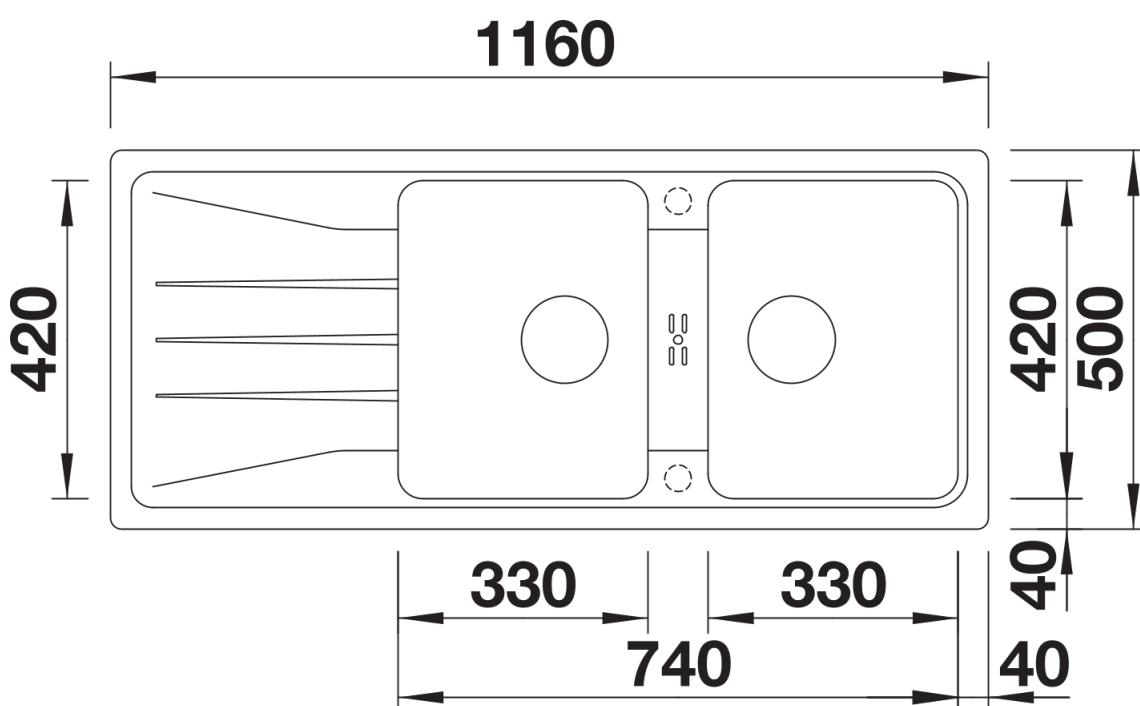

Fiches d'information sur le produit SONA 8 S

Référence de l'article 527155

Avantage

- Design moderne
- Deux cuves de tailles identiques pour un confort de travail
- Bonde à panier Ø 90 mm manuelle inox
- Égouttoir réversible
- Siphon inclus

Coloris

SILGRANIT blanc soft

Coloris disponibles

noir
anthracite
gris rocher
gris volcan
blanc
blanc soft
tartufo
café

Informations de planification

- Découpe : 1140 x 480 - R15

Étendue des fournitures

Vidage compact avec deux bondes à panier Ø 90 mm inox manuelles Siphon 137 158 inclus

Détails

Vue de dessus

Découpe

Vue de face

Vue latérale