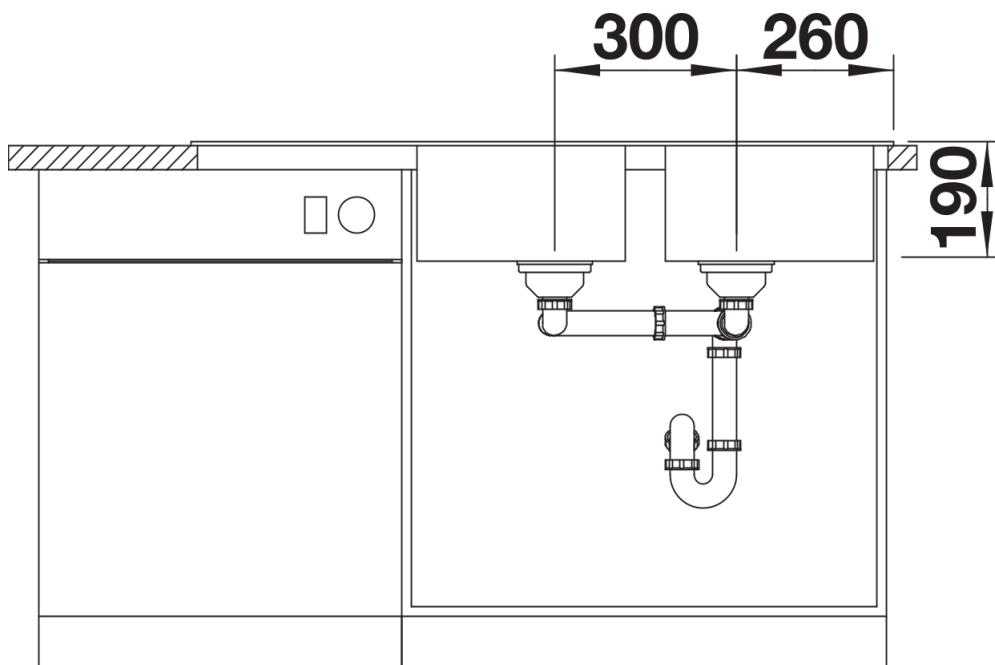

Fiches d'information sur le produit SONA 8 S

Référence de l'article 527155

Avantage

- Design moderne
- Deux cuves de tailles identiques pour un confort de travail
- Bonde à panier Ø 90 mm manuelle inox
- Égouttoir réversible
- Siphon inclus

Coloris

SILGRANIT blanc soft

Coloris disponibles

noir
anthracite
gris rocher
gris volcan
blanc
blanc soft
tartufo
café

Informations de planification

- Découpe : 1140 x 480 - R15

Étendue des fournitures

Vidage compact avec deux bondes à panier Ø 90 mm inox manuelles Siphon 137 158 inclus

Détails

Vue de dessus

Découpe

Vue de face

Vue latérale