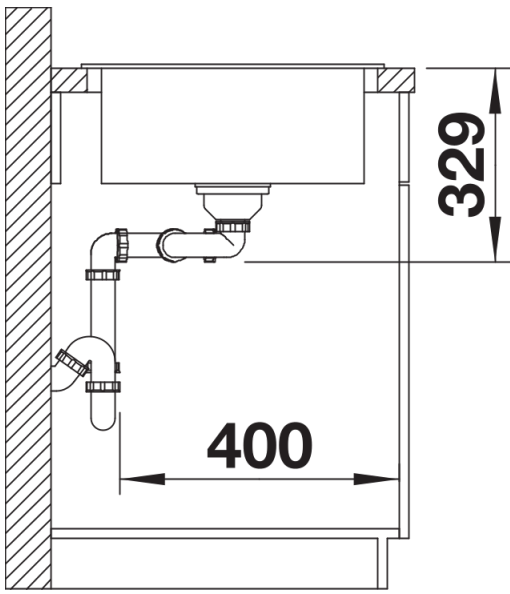

Fiches d'information sur le produit SONA 8 S

Référence de l'article 527155

Avantage

- Design moderne
- Deux cuves de tailles identiques pour un confort de travail
- Bonde à panier Ø 90 mm manuelle inox
- Égouttoir réversible
- Siphon inclus

Détails

Vue de dessus

Découpe

Vue de face

Vue latérale