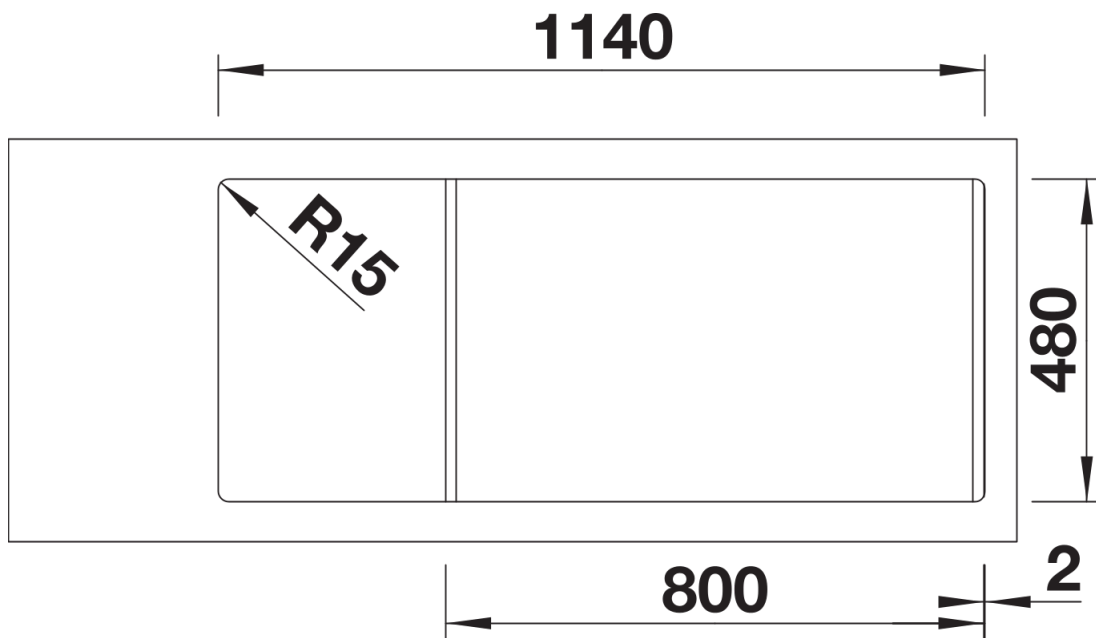

Fiches d'information sur le produit SONA 8 S

Référence de l'article 527155

Avantage

- Design moderne
- Deux cuves de tailles identiques pour un confort de travail
- Bonde à panier Ø 90 mm manuelle inox
- Égouttoir réversible
- Siphon inclus

Coloris

SILGRANIT blanc soft

Coloris disponibles

noir
anthracite
gris rocher
gris volcan
blanc
blanc soft
tartufo
café

Informations de planification

- Découpe : 1140 x 480 - R15

Étendue des fournitures

Vidage compact avec deux bondes à panier Ø 90 mm inox manuelles Siphon 137 158 inclus

Détails

Vue de dessus

Découpe

Vue de face

Vue latérale