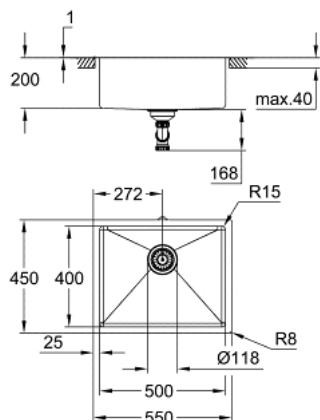

31 574 AL1 K700U ÉVIER EN ACIER INOXYDABLE

DESCRIPTION DU PRODUIT

- Couleur: Hard Graphite brossé
- Modèle: K700U 60-S 54.4/44.4 1.0
- Montage : à encastrer par dessus ou par dessous ou affleurant
- Matière : acier inoxydable AISI 304 (18/10)
- Épaisseur du matériau : 1 mm
- GROHE Finition Longue Durée
- Finition Satin
- GROHE Whisper
- Taille min. du meuble: 600 mm
- Dimensions : 550 x 450 mm
- 1 bac : 500 x 400 x 200 mm
- GROHE FastFixation installation rapide
- Découpe (à encastrer par dessous): 502 x 402 mm (R16)
- Découpe (à encastrer par le dessus): 535 x 435 mm
- Découpe (affleurant): 535 x 435 mm (R3) (dimensions de l'évier: -551 x 451 -R8 profondeur -3.5 mm)
- Vidage : panier Ø 3,5"/90 mm
- Découpe (à encastrer par le dessus): 594 x 442 mm

- Inclus : vidage, siphon, bonde, kit de montage

- Total des fixations fournies (encastrement par le dessus) = 8