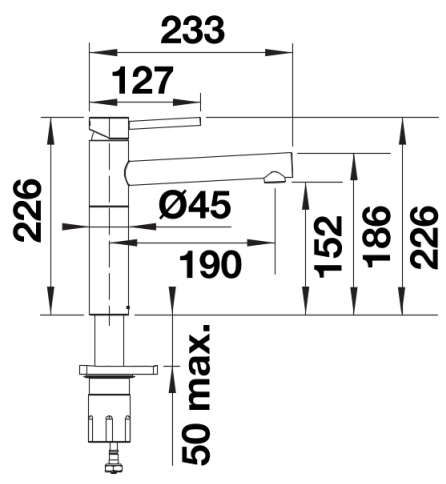

## Étendue des fournitures

---

- Bec pivotant à 360° pour un plus grand rayon d'action
- Percement de Ø 35 mm nécessaire
- Cartouche à disques céramique
- Pose facile et rapide du mitigeur grâce au système professionnel BLANCOLock
- Flexibles de raccordement , 700 mm et écrou 3/8 pour un montage simple et sûr
- Régulateur de jet breveté réduisant nettement les dépôts de calcaire
- Plaque de renfort augmentant la stabilité de la robinetterie lors de l'encastrement dans les éviers en inox
- Certifié LGA
- Certification DVGW en cours

## Détails

---

Plage de pivotement

Vue latérale