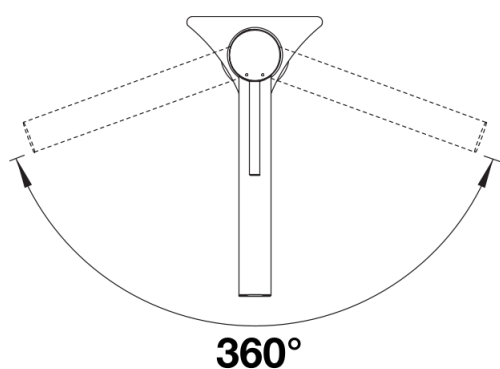

Étendue des fournitures

- Bec pivotant à 360° pour un plus grand rayon d'action
- Percement de Ø 35 mm nécessaire
- Cartouche à disques céramique
- Pose facile et rapide du mitigeur grâce au système professionnel BLANCOLock
- Flexibles de raccordement , 700 mm et écrou 3/8 pour un montage simple et sûr
- Régulateur de jet breveté réduisant nettement les dépôts de calcaire
- Plaque de renfort augmentant la stabilité de la robinetterie lors de l'encastrement dans les éviers en inox
- Certifié LGA
- Certification DVGW en cours

Détails

Plage de pivotement