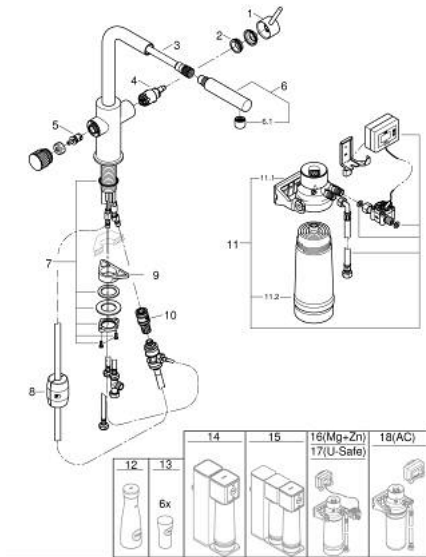

30 579 000 GROHE BLUE PURE VENTO KIT DE DÉMARRAGE

DESCRIPTION DU PRODUIT

- Couleur: Chromé
- Composé de :
- GROHE Blue Mitigeur évier avec fonction de filtration de l'eau
- Monotrou sur plage
- Bec L
- Douchette extractible
- Poignée séparée pour l'eau filtrée
- GROHE SilkMove Cartouche en céramique 28 mm
- Bec tube pivotant
- Zone de rotation à 360°
- Circuits d'eau séparés pour l'eau filtrée et l'eau non filtrée
- Flexibles de raccordement souples
- GROHE Blue Raccord pour filtre
- Filtre GROHE Blue Taille S pour réduire la dureté de l'eau et obtenir un goût de qualité supérieure
- Capacité 600 L minimum selon la dureté de l'eau
- Débitmètre pour mesurer la durée de vie du filtre, 2 piles AA incluses

30 579 000 GROHE BLUE PURE VENTO KIT DE DÉMARRAGE

PIÈCES DÉTACHÉES, juillet 2021 – now

- 1: Levier (N ° de commande 46957000)
- 2: Bague de fixation (N ° de commande 07419000)
- 4: Cartouche (N ° de commande 46963000)
- 5: Tête à disques en céramique 1/2" (N ° de commande 48620000)
- 6: Douchette extractible (N ° de commande 46999000)
- 6.1: Mousseur (N ° de commande 48194000)
- 7: Kit de fixation

(N ° de commande 48384000)
- 8: Flexible pour douchette extractible (N ° de commande 48378000)
- 9: Plaque de renfort (N ° de commande 05334000)
- 10: Raccord instantané (N ° de commande 46315000)
- 10.1: Joint torique 10 x 2,2 (N ° de commande 0057500M)
- 11: Kit filtre S (N ° de commande 40438001)
- 11.1: Raccord pour filtre (N ° de commande 64508001)
- 11.2: Filtre taille S (N ° de commande 40404001)
- 12: Carafe en verre (N ° de commande 40405001)*
- 13: Verres à eau (6 pièces) (N ° de commande 40437000)*
- 14: Kit filtre Osmose Inversée (N ° de commande 40877000)*
- 15: Kit filtre Osmose Inversée + Minéraux (N ° de commande 40878000)*
- 16: Kit filtre Mg+Zn (N ° de commande 40875000)*
- 17: Kit filtre Ultrasafe (N ° de commande 40876000)*
- 18: Kit filtre compact charbon actif (N ° de commande 41136000)*