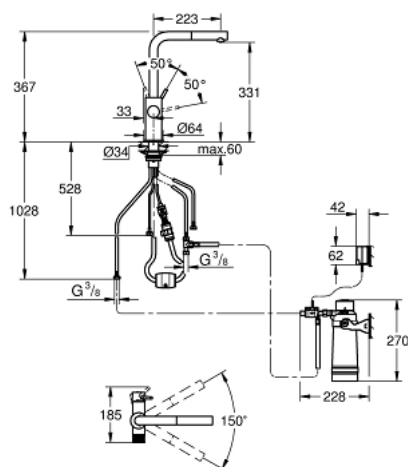

30 579 000 GROHE BLUE PURE VENTO KIT DE DÉMARRAGE

DESCRIPTION DU PRODUIT

- Couleur: Chromé
- Composé de :
- GROHE Blue Mitigeur évier avec fonction de filtration de l'eau
- Monotrou sur plage
- Bec L
- Douchette extractible
- Poignée séparée pour l'eau filtrée
- GROHE SilkMove Cartouche en céramique 28 mm
- Bec tube pivotant
- Zone de rotation à 360°
- Circuits d'eau séparés pour l'eau filtrée et l'eau non filtrée
- Flexibles de raccordement souples
- GROHE Blue Raccord pour filtre
- Filtre GROHE Blue Taille S pour réduire la dureté de l'eau et obtenir un goût de qualité supérieure
- Capacité 600 L minimum selon la dureté de l'eau
- Débitmètre pour mesurer la durée de vie du filtre, 2 piles AA incluses

30 579 000 GROHE BLUE PURE VENTO KIT DE DÉMARRAGE

PIÈCES DÉTACHÉES, juillet 2021 – now

- 1: Levier (N ° de commande 46957000)
- 2: Bague de fixation (N ° de commande 07419000)
- 4: Cartouche (N ° de commande 46963000)
- 5: Tête à disques en céramique 1/2" (N ° de commande 48620000)
- 6: Douchette extractible (N ° de commande 46999000)
- 6.1: Mousseur (N ° de commande 48194000)
- 7: Kit de fixation

(N ° de commande 48384000)
- 8: Flexible pour douchette extractible (N ° de commande 48378000)
- 9: Plaque de renfort (N ° de commande 05334000)
- 10: Raccord instantané (N ° de commande 46315000)
- 10.1: Joint torique 10 x 2,2 (N ° de commande 0057500M)
- 11: Kit filtre S (N ° de commande 40438001)
- 11.1: Raccord pour filtre (N ° de commande 64508001)
- 11.2: Filtre taille S (N ° de commande 40404001)
- 12: Carafe en verre (N ° de commande 40405001)*
- 13: Verres à eau (6 pièces) (N ° de commande 40437000)*
- 14: Kit filtre Osmose Inversée (N ° de commande 40877000)*
- 15: Kit filtre Osmose Inversée + Minéraux (N ° de commande 40878000)*
- 16: Kit filtre Mg+Zn (N ° de commande 40875000)*
- 17: Kit filtre Ultrasafe (N ° de commande 40876000)*
- 18: Kit filtre compact charbon actif (N ° de commande 41136000)*