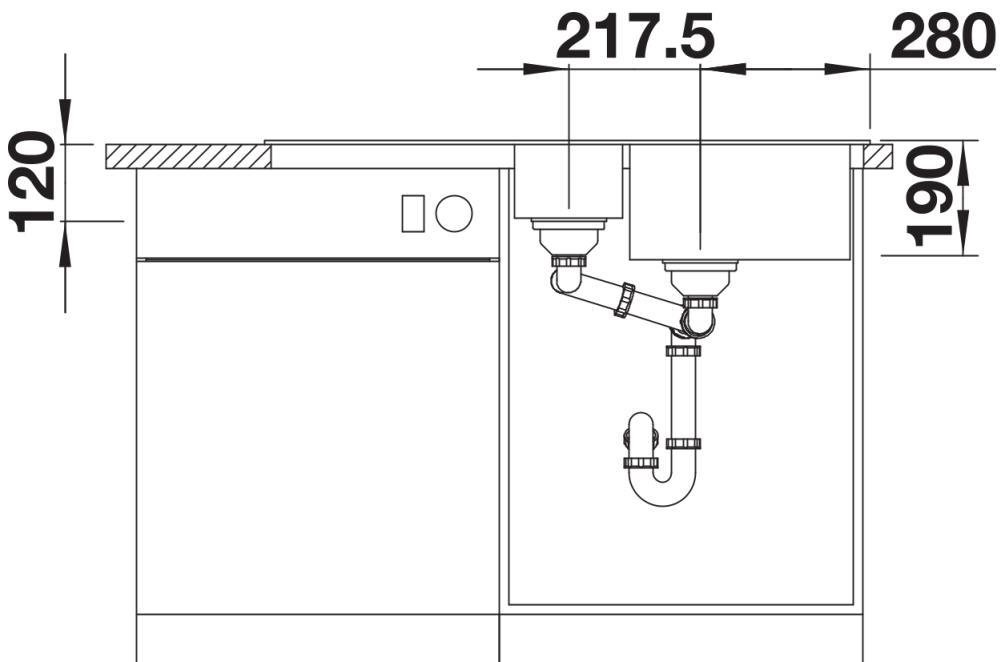

Coloris disponibles

noir
anthracite
gris rocher
gris volcan
alumétallic
blanc
blanc soft
tartufo
café

Informations de planification

- Découpe : 980 x 480 - R15

Étendue des fournitures

Vidage compact avec deux bondes à panier Ø 90 mm inox manuelles Siphon 137 158 inclus

Détails

Vue de dessus

Découpe

Vue de face

Vue latérale